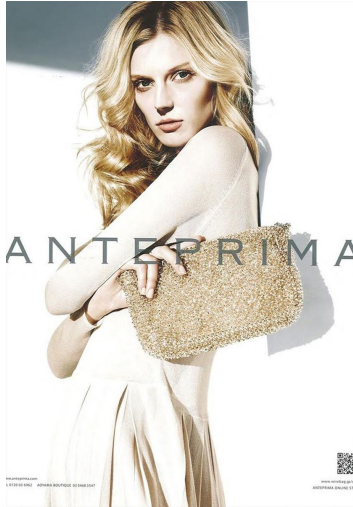

OLGA SHERER

GRÖSSE **178** OBERWEITE **81**
 TAILLE **58** HÜFTE **87**
 SCHUHE **39** HAARE **ROT**
 AUGEN **BLAU**

HEIGHT **5' 10"** BUST **32"**
 WAIST **23"** HIPS **34"**
 SHOES **8** HAIR **RED**
 EYES **BLUE**

OLGA SHERER

GRÖSSE **178** OBERWEITE **81**
TAILLE **58** HÜFTE **87**
SCHUHE **39** HAARE **ROT**
AUGEN **BLAU**

M4
MODELS

HEIGHT **5' 10"** BUST **32"**
WAIST **23"** HIPS **34"**
SHOES **8** HAIR **RED**
EYES **BLUE**