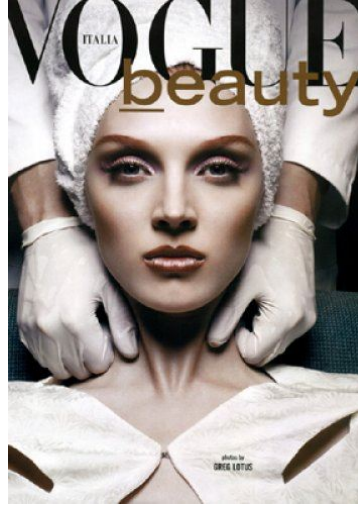

OLGA SHERER

GRÖSSE **178** OBERWEITE **81**
TAILLE **58** HÜFTE **87**
SCHUHE **39** HAARE **ROT**
AUGEN **BLAU**

HEIGHT **5' 10"** BUST **32"**
WAIST **23"** HIPS **34"**
SHOES **8** HAIR **RED**
EYES **BLUE**