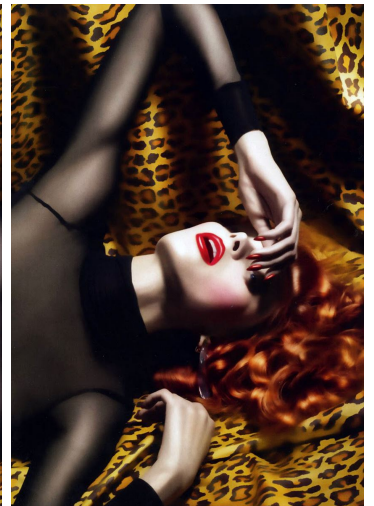

OLGA SHERER

GRÖSSE **178** OBERWEITE **81**
 TAILLE **58** HÜFTE **87**
 SCHUHE **39** HAARE **ROT**
 AUGEN **BLAU**

HEIGHT **5' 10"** BUST **32"**
 WAIST **23"** HIPS **34"**
 SHOES **8** HAIR **RED**
 EYES **BLUE**

OLGA SHERER

GRÖSSE **178** OBERWEITE **81**
TAILLE **58** HÜFTE **87**
SCHUHE **39** HAARE **ROT**
AUGEN **BLAU**

M4
MODELS

HEIGHT **5' 10"** BUST **32"**
WAIST **23"** HIPS **34"**
SHOES **8** HAIR **RED**
EYES **BLUE**