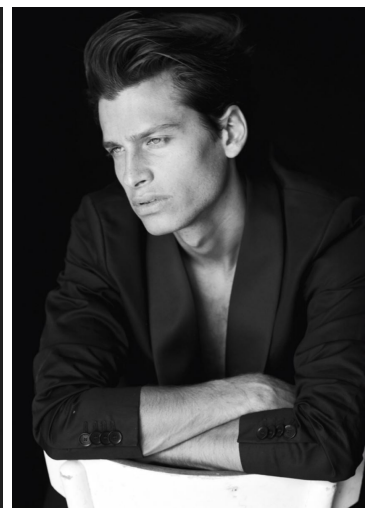

DANIELE FIESOLI
I T A L I A

ABSOLUTELY **MADE IN ITALY**

MASSIMO RUSSO

GRÖSSE **185** OBERWEITE **96**
TAILLE **81** HÜFTE **97**
SCHUHE **43** HAARE **BRAUN**
AUGEN **BLAU**

M4
MODELS

HEIGHT **6' 1"** BUST **38"**
WAIST **32"** HIPS **38"**
SHOES **10** HAIR **BROWN**
EYES **BLUE**

ROUTE DES GARDEN

MASSIMO RUSSO

GRÖSSE **185** OBERWEITE **96**
TAILLE **81** HÜFTE **97**
SCHUHE **43** HAARE **BRAUN**
AUGEN **BLAU**

M4
MODELS

HEIGHT **6' 1"** BUST **38"**
WAIST **32"** HIPS **38"**
SHOES **10** HAIR **BROWN**
EYES **BLUE**