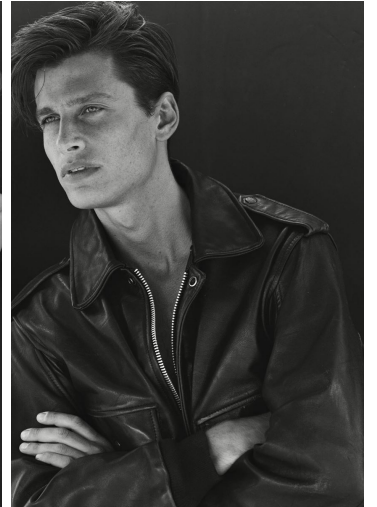

MASSIMO RUSSO

GRÖSSE **185** OBERWEITE **96**
TAILLE **81** HÜFTE **97**
SCHUHE **43** HAARE **BRAUN**
AUGEN **BLAU**

HEIGHT **6' 1"** BUST **38"**
WAIST **32"** HIPS **38"**
SHOES **10** HAIR **BROWN**
EYES **BLUE**