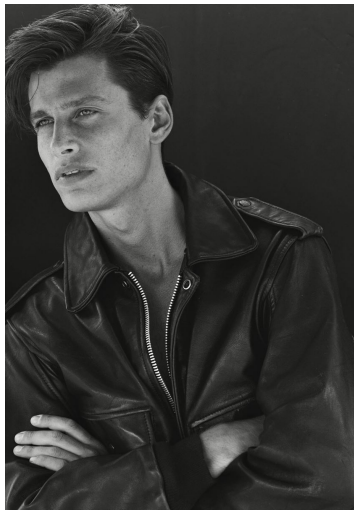

DANIELE FIESOLI
I T A L I A

ABSOLUTELY **MADE IN ITALY**

MASSIMO RUSSO

GRÖSSE **185** OBERWEITE **96**
TAILLE **81** HÜFTE **97**
SCHUHE **43** HAARE **BRAUN**
AUGEN **BLAU**

M4
MODELS

HEIGHT **6' 1"** BUST **38"**
WAIST **32"** HIPS **38"**
SHOES **10** HAIR **BROWN**
EYES **BLUE**

ROUTE DES GARDEN

MASSIMO RUSSO

GRÖSSE **185** OBERWEITE **96**
TAILLE **81** HÜFTE **97**
SCHUHE **43** HAARE **BRAUN**
AUGEN **BLAU**

M4
MODELS

HEIGHT **6' 1"** BUST **38"**
WAIST **32"** HIPS **38"**
SHOES **10** HAIR **BROWN**
EYES **BLUE**