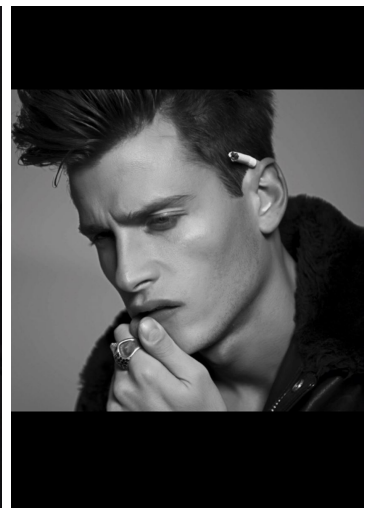

MASSIMO RUSSO

GRÖSSE **185** OBERWEITE **96**
TAILLE **81** HÜFTE **97**
SCHUHE **43** HAARE **BRAUN**
AUGEN **BLAU**

HEIGHT **6' 1"** BUST **38"**
WAIST **32"** HIPS **38"**
SHOES **10** HAIR **BROWN**
EYES **BLUE**