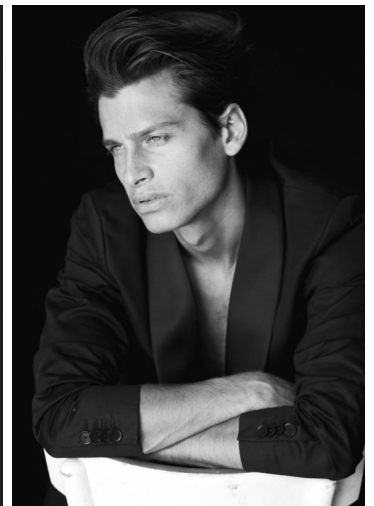

**DANIELE FIESOLI**  
I T A L I A

ABSOLUTELY **MADE IN ITALY**

## MASSIMO RUSSO

GRÖSSE **185** OBERWEITE **96**  
TAILLE **81** HÜFTE **97**  
SCHUHE **43** HAARE **BRAUN**  
AUGEN **BLAU**

**M4**  
MODELS

HEIGHT **6' 1"** BUST **38"**  
WAIST **32"** HIPS **38"**  
SHOES **10** HAIR **BROWN**  
EYES **BLUE**