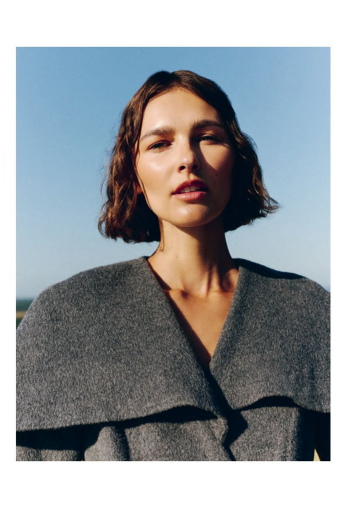

VIKA

GRÖSSE **179** OBERWEITE **84**  
TAILLE **61** HÜFTE **90**  
SCHUHE **40** HAARE **BRAUN**  
AUGEN **GRÜN**

**M4**  
MODELS

HEIGHT **5' 10.5"** BUST **33"**  
WAIST **24"** HIPS **35"**  
SHOES **8.5** HAIR **BROWN**  
EYES **GREEN**

VIKA

M4  
MODELS

GRÖSSE 179 OBERWEITE 84  
TAILLE 61 HÜFTE 90  
SCHUHE 40 HAARE BRAUN  
AUGEN GRÜN

HEIGHT 5' 10.5" BUST 33"  
WAIST 24" HIPS 35"  
SHOES 8.5 HAIR BROWN  
EYES GREEN