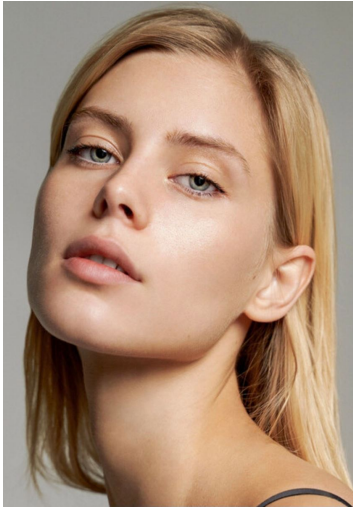

SANDRA MARTINS

GRÖSSE **179** OBERWEITE **84**
TAILLE **62** HÜFTE **90**
SCHUHE **40** HAARE **BLOND**
AUGEN **BLAU**

HEIGHT **5' 10.5"** BUST **33"**
WAIST **24"** HIPS **35"**
SHOES **9** HAIR **BLONDE**
EYES **BLUE**

SANDRA MARTINS

GRÖSSE 179 OBERWEITE 84
TAILLE 62 HÜFTE 90
SCHUHE 40 HAARE BLOND
AUGEN BLAU

HEIGHT 5' 10.5" BUST 33"
WAIST 24" HIPS 35"
SHOES 9 HAIR BLONDE
EYES BLUE

SANDRA MARTINS

GRÖSSE **179** OBERWEITE **84**
TAILLE **62** HÜFTE **90**
SCHUHE **40** HAARE **BLOND**
AUGEN **BLAU**