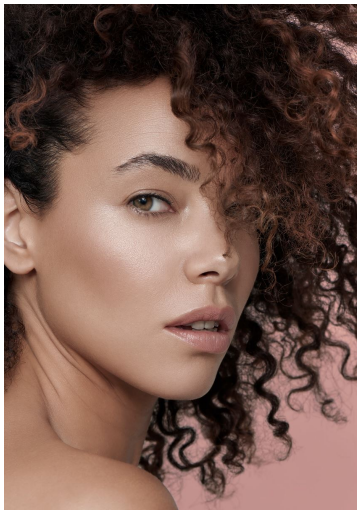

## MARINE S.

GRÖSSE **176** OBERWEITE **82**  
TAILLE **64** HÜFTE **90**  
SCHUHE **40** HAARE **BRAUN**  
AUGEN **GRÜN**

**M4**  
MODELS

HEIGHT **5' 9"** BUST **32"**  
WAIST **25"** HIPS **35"**  
SHOES **8.5** HAIR **BROWN**  
EYES **GREEN**

# MARINE S.

GRÖSSE **176** OBERWEITE **82**  
TAILLE **64** HÜFTE **90**  
SCHUHE **40** HAARE **BRAUN**  
AUGEN **GRÜN**

HEIGHT **5' 9"** BUST **32"**  
WAIST **25"** HIPS **35"**  
SHOES **8.5** HAIR **BROWN**  
EYES **GREEN**