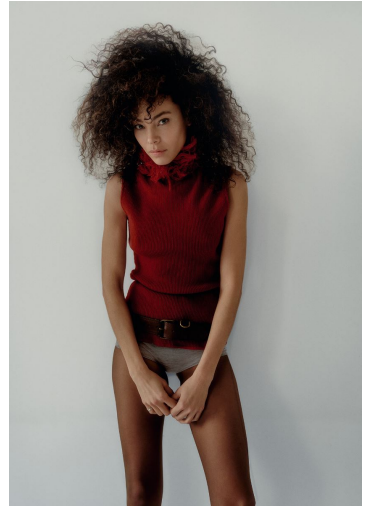

## MARINE S.

GRÖSSE **176** OBERWEITE **82**  
TAILLE **64** HÜFTE **90**  
SCHUHE **40** HAARE **BRAUN**  
AUGEN **GRÜN**

**M4**  
MODELS

HEIGHT **5' 9"** BUST **32"**  
WAIST **25"** HIPS **35"**  
SHOES **8.5** HAIR **BROWN**  
EYES **GREEN**

# MARINE S.

GRÖSSE **176** OBERWEITE **82**  
TAILLE **64** HÜFTE **90**  
SCHUHE **40** HAARE **BRAUN**  
AUGEN **GRÜN**

HEIGHT **5' 9"** BUST **32"**  
WAIST **25"** HIPS **35"**  
SHOES **8.5** HAIR **BROWN**  
EYES **GREEN**