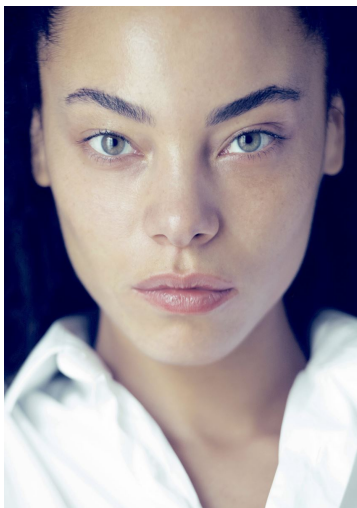

## MARINE S.

GRÖSSE **176** OBERWEITE **82**  
TAILLE **64** HÜFTE **90**  
SCHUHE **40** HAARE **BRAUN**  
AUGEN **GRÜN**

**M4**  
MODELS

HEIGHT **5' 9"** BUST **32"**  
WAIST **25"** HIPS **35"**  
SHOES **8.5** HAIR **BROWN**  
EYES **GREEN**

# MARINE S.

GRÖSSE **176** OBERWEITE **82**  
TAILLE **64** HÜFTE **90**  
SCHUHE **40** HAARE **BRAUN**  
AUGEN **GRÜN**

HEIGHT **5' 9"** BUST **32"**  
WAIST **25"** HIPS **35"**  
SHOES **8.5** HAIR **BROWN**  
EYES **GREEN**