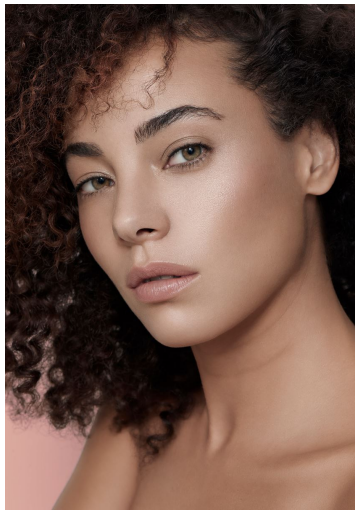

## MARINE S.

GRÖSSE **176** OBERWEITE **82**  
TAILLE **64** HÜFTE **90**  
SCHUHE **40** HAARE **BRAUN**  
AUGEN **GRÜN**

**M4**  
MODELS

HEIGHT **5' 9"** BUST **32"**  
WAIST **25"** HIPS **35"**  
SHOES **8.5** HAIR **BROWN**  
EYES **GREEN**

# MARINE S.

GRÖSSE **176** OBERWEITE **82**  
TAILLE **64** HÜFTE **90**  
SCHUHE **40** HAARE **BRAUN**  
AUGEN **GRÜN**

HEIGHT **5' 9"** BUST **32"**  
WAIST **25"** HIPS **35"**  
SHOES **8.5** HAIR **BROWN**  
EYES **GREEN**