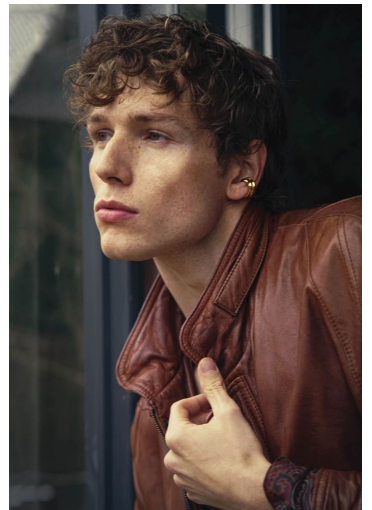

JAKOB HESS

GRÖSSE **188** OBERWEITE **93**
TAILLE **75** HÜFTE **93**
SCHUHE **44** HAARE **DUNKELBRAUN**
AUGEN **GRÜN**

M4
MODELS

HEIGHT **6' 2"** BUST **36"**
WAIST **29"** HIPS **36"**
SHOES **11** HAIR **DARK BROWN**
EYES **GREEN**