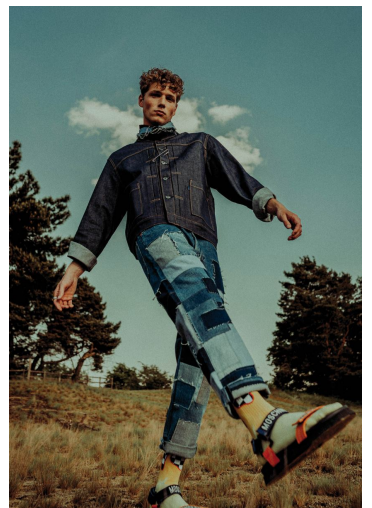

## JAKOB HESS

GRÖSSE **188** OBERWEITE **93**  
TAILLE **75** HÜFTE **93**  
SCHUHE **44** HAARE **DUNKELBRAUN**  
AUGEN **GRÜN**

**M4**  
MODELS

HEIGHT **6' 2"** BUST **36"**  
WAIST **29"** HIPS **36"**  
SHOES **11** HAIR **DARK BROWN**  
EYES **GREEN**