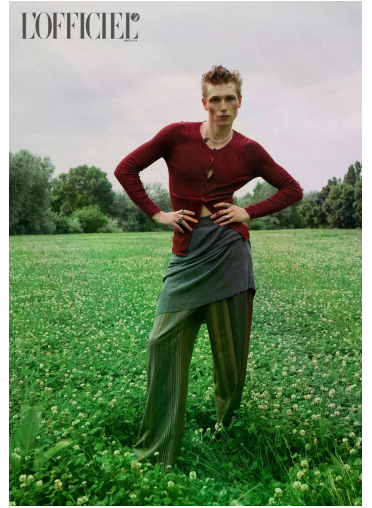

## JAKOB HESS

GRÖSSE **188** OBERWEITE **93**  
TAILLE **75** HÜFTE **93**  
SCHUHE **44** HAARE **DUNKELBRAUN**  
AUGEN **GRÜN**

**M4**  
MODELS

HEIGHT **6' 2"** BUST **36"**  
WAIST **29"** HIPS **36"**  
SHOES **11** HAIR **DARK BROWN**  
EYES **GREEN**

# JAKOB HESS

GRÖSSE **188** OBERWEITE **93**  
TAILLE **75** HÜFTE **93**  
SCHUHE **44** HAARE **DUNKELBRAUN**  
AUGEN **GRÜN**

HEIGHT **6' 2"** BUST **36"**  
WAIST **29"** HIPS **36"**  
SHOES **11** HAIR **DARK BROWN**  
EYES **GREEN**