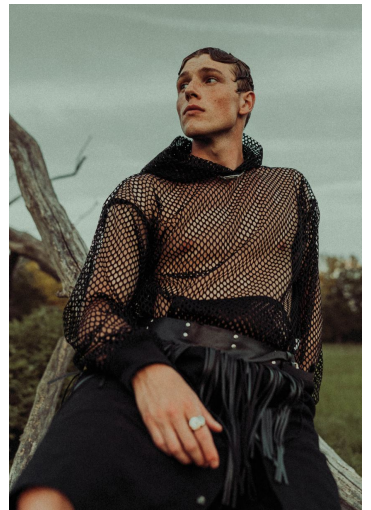

JAKOB HESS

GRÖSSE **188** OBERWEITE **93**
TAILLE **75** HÜFTE **93**
SCHUHE **44** HAARE **DUNKELBRAUN**
AUGEN **GRÜN**

M4
MODELS

HEIGHT **6' 2"** BUST **36"**
WAIST **29"** HIPS **36"**
SHOES **11** HAIR **DARK BROWN**
EYES **GREEN**