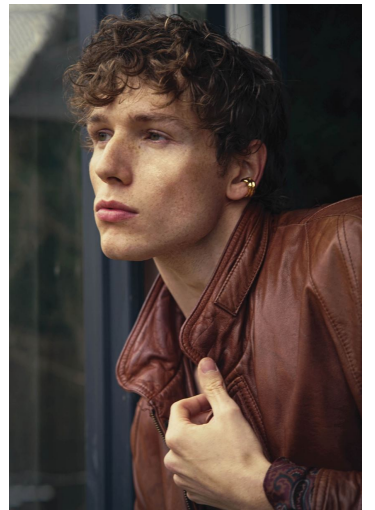

JAKOB HESS

GRÖSSE **188** OBERWEITE **93**
TAILLE **75** HÜFTE **93**
SCHUHE **44** HAARE **DUNKELBRAUN**
AUGEN **GRÜN**

M4
MODELS

HEIGHT **6' 2"** BUST **36"**
WAIST **29"** HIPS **36"**
SHOES **11** HAIR **DARK BROWN**
EYES **GREEN**