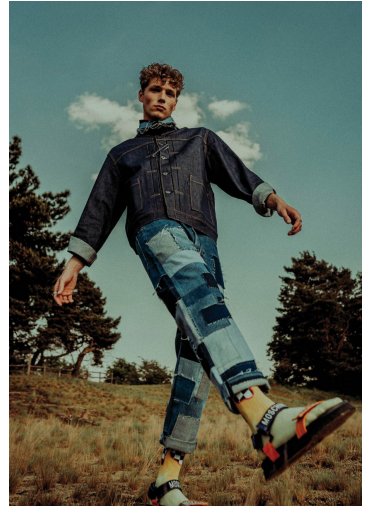

JAKOB HESS

GRÖSSE **188** OBERWEITE **93**
TAILLE **75** HÜFTE **93**
SCHUHE **44** HAARE **DUNKELBRAUN**
AUGEN **GRÜN**

M4
MODELS

HEIGHT **6' 2"** BUST **36"**
WAIST **29"** HIPS **36"**
SHOES **11** HAIR **DARK BROWN**
EYES **GREEN**