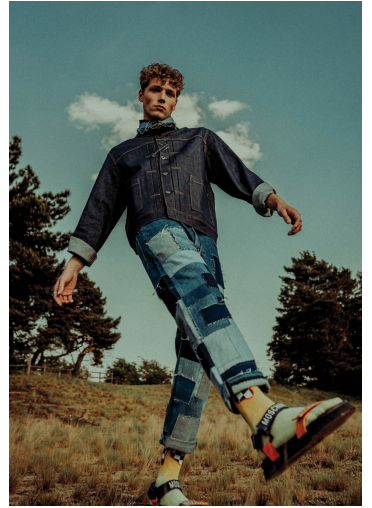

JAKOB HESS

GRÖSSE **188** OBERWEITE **93**
TAILLE **75** HÜFTE **93**
SCHUHE **44** HAARE **DUNKELBRAUN**
AUGEN **GRÜN**

M4
MODELS

HEIGHT **6' 2"** BUST **36"**
WAIST **29"** HIPS **36"**
SHOES **11** HAIR **DARK BROWN**
EYES **GREEN**