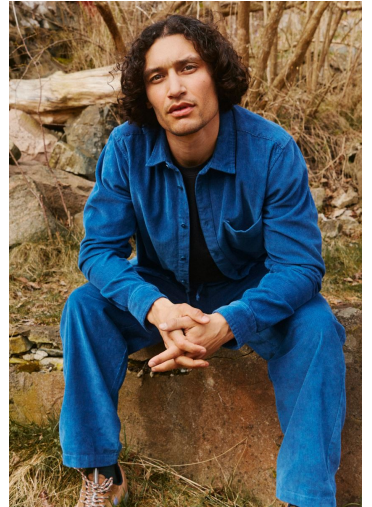

## ELIAS HAMANN

GRÖSSE **180** OBERWEITE **100**  
TAILLE **74** HÜFTE **94**  
SCHUHE **43** HAARE **DUNKELBRAUN**  
AUGEN **BRAUN-GRÜN**

**M4**  
MODELS

HEIGHT **5' 11"** BUST **39"**  
WAIST **29"** HIPS **37"**  
SHOES **10** HAIR **DARK BROWN**  
EYES **HAZEL**