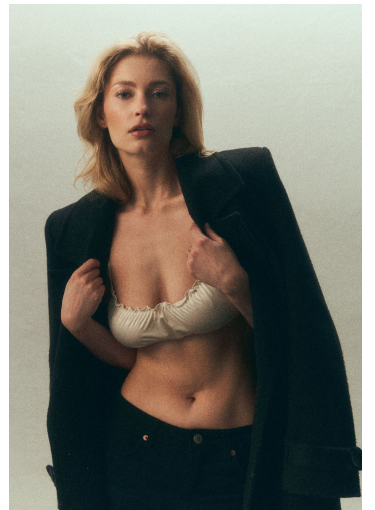

AGATA W

GRÖSSE **175** OBERWEITE **86**
TAILLE **64** HÜFTE **97**
SCHUHE **38** HAARE **BLOND**
AUGEN **GRÜN**

M4
MODELS

HEIGHT **5' 9"** BUST **34"**
WAIST **25"** HIPS **38"**
SHOES **7** HAIR **BLONDE**
EYES **GREEN**

AGATA W

GRÖSSE **175** OBERWEITE **86**
TAILLE **64** HÜFTE **97**
SCHUHE **38** HAARE **BLOND**
AUGEN **GRÜN**

HEIGHT **5' 9"** BUST **34"**
WAIST **25"** HIPS **38"**
SHOES **7** HAIR **BLONDE**
EYES **GREEN**