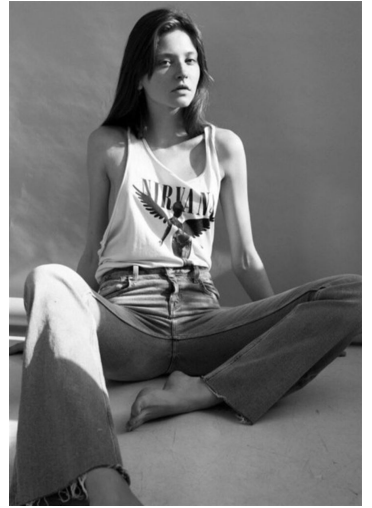

ALENA YARYSH

GRÖSSE **178** OBERWEITE **83**
TAILLE **62** HÜFTE **89**
SCHUHE **39** HAARE **BRAUN**
AUGEN **GRÜN**

M4
MODELS

HEIGHT **5' 10"** BUST **32"**
WAIST **24"** HIPS **35"**
SHOES **8** HAIR **BROWN**
EYES **GREEN**