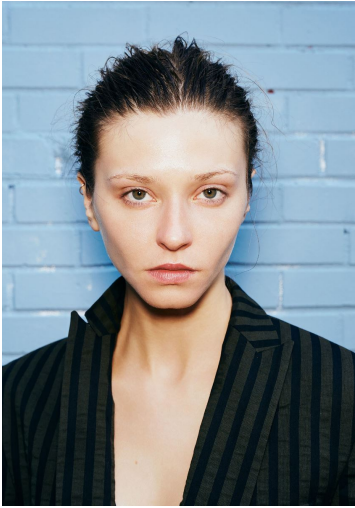

## ALENA YARYSH

GRÖSSE **178** OBERWEITE **79**  
TAILLE **60** HÜFTE **89**  
SCHUHE **39** HAARE **BRAUN**  
AUGEN **GRÜN**

**M4**  
MODELS

HEIGHT **5' 10"** BUST **31"**  
WAIST **23"** HIPS **35"**  
SHOES **8** HAIR **BROWN**  
EYES **GREEN**

# ALENA YARYSH

GRÖSSE **178** OBERWEITE **79**  
TAILLE **60** HÜFTE **89**  
SCHUHE **39** HAARE **BRAUN**  
AUGEN **GRÜN**

HEIGHT **5' 10"** BUST **31"**  
WAIST **23"** HIPS **35"**  
SHOES **8** HAIR **BROWN**  
EYES **GREEN**