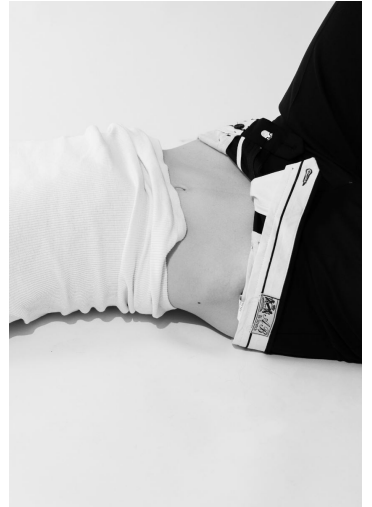

## ALENA YARYSH

GRÖSSE **178** OBERWEITE **79**  
TAILLE **60** HÜFTE **89**  
SCHUHE **39** HAARE **BRAUN**  
AUGEN **GRÜN**

**M4**  
MODELS

HEIGHT **5' 10"** BUST **31"**  
WAIST **23"** HIPS **35"**  
SHOES **8** HAIR **BROWN**  
EYES **GREEN**

# ALENA YARYSH

GRÖSSE **178** OBERWEITE **79**  
TAILLE **60** HÜFTE **89**  
SCHUHE **39** HAARE **BRAUN**  
AUGEN **GRÜN**

HEIGHT **5' 10"** BUST **31"**  
WAIST **23"** HIPS **35"**  
SHOES **8** HAIR **BROWN**  
EYES **GREEN**