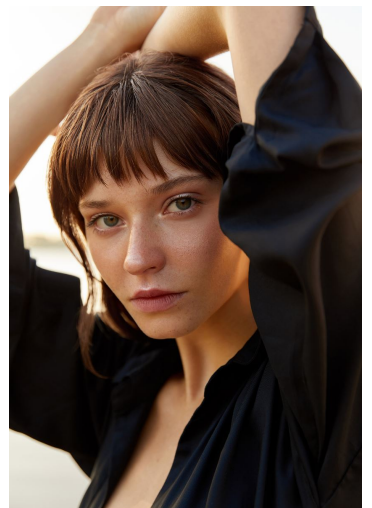

ALENA YARYSH

GRÖSSE **178** OBERWEITE **83**
TAILLE **62** HÜFTE **89**
SCHUHE **39** HAARE **BRAUN**
AUGEN **GRÜN**

M4
MODELS

HEIGHT **5' 10"** BUST **32"**
WAIST **24"** HIPS **35"**
SHOES **8** HAIR **BROWN**
EYES **GREEN**