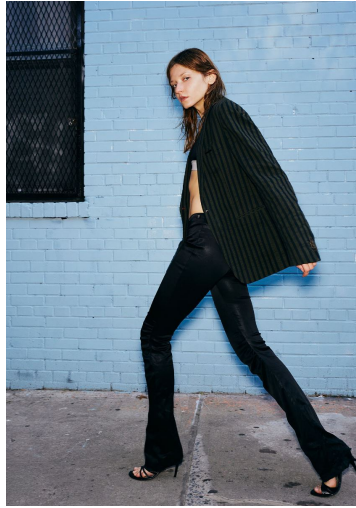

ALENA YARYSH

GRÖSSE **178** OBERWEITE **83**
TAILLE **62** HÜFTE **89**
SCHUHE **39** HAARE **BRAUN**
AUGEN **GRÜN**

M4
MODELS

HEIGHT **5' 10"** BUST **32"**
WAIST **24"** HIPS **35"**
SHOES **8** HAIR **BROWN**
EYES **GREEN**