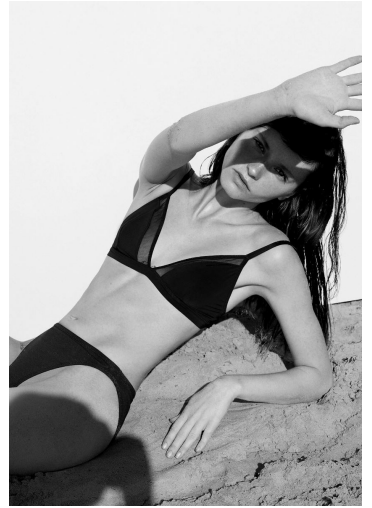

## ALENA YARYSH

GRÖSSE **178** OBERWEITE **79**  
TAILLE **60** HÜFTE **89**  
SCHUHE **39** HAARE **BRAUN**  
AUGEN **GRÜN**

**M4**  
MODELS

HEIGHT **5' 10"** BUST **31"**  
WAIST **23"** HIPS **35"**  
SHOES **8** HAIR **BROWN**  
EYES **GREEN**

# ALENA YARYSH

GRÖSSE **178** OBERWEITE **79**  
TAILLE **60** HÜFTE **89**  
SCHUHE **39** HAARE **BRAUN**  
AUGEN **GRÜN**

HEIGHT **5' 10"** BUST **31"**  
WAIST **23"** HIPS **35"**  
SHOES **8** HAIR **BROWN**  
EYES **GREEN**