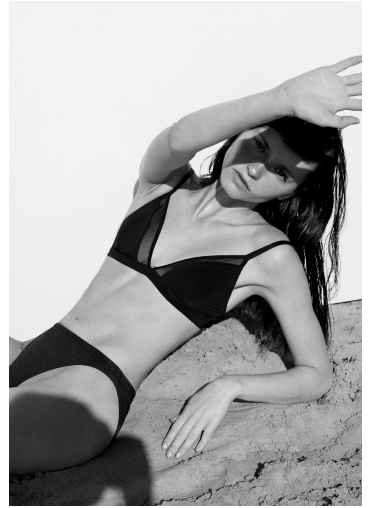

## ALENA YARYSH

GRÖSSE **178** OBERWEITE **79**  
TAILLE **60** HÜFTE **89**  
SCHUHE **39** HAARE **BRAUN**  
AUGEN **GRÜN**

**M4**  
MODELS

HEIGHT **5' 10"** BUST **31"**  
WAIST **23"** HIPS **35"**  
SHOES **8** HAIR **BROWN**  
EYES **GREEN**

# ALENA YARYSH

GRÖSSE **178** OBERWEITE **79**  
TAILLE **60** HÜFTE **89**  
SCHUHE **39** HAARE **BRAUN**  
AUGEN **GRÜN**

**M4**  
MODELS

HEIGHT **5' 10"** BUST **31"**  
WAIST **23"** HIPS **35"**  
SHOES **8** HAIR **BROWN**  
EYES **GREEN**