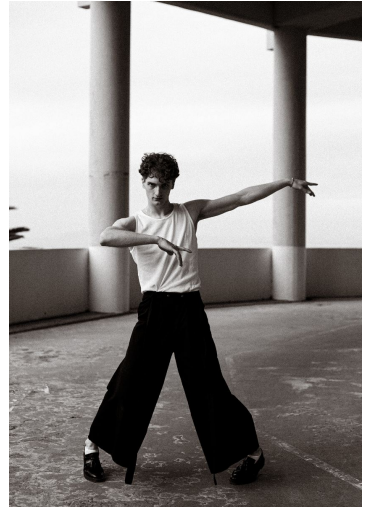

CAESAR

GRÖSSE **186** OBERWEITE **95**
TAILLE **74** HÜFTE **93**
SCHUHE **42** HAARE **BRAUN**
AUGEN **GRAU-GRÜN**

M4
MODELS

HEIGHT **6' 1"** BUST **38"**
WAIST **29"** HIPS **36"**
SHOES **9** HAIR **BROWN**
EYES **GREY-GREEN**