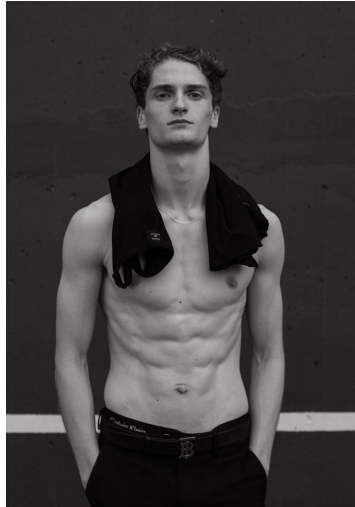

CAESAR

GRÖSSE **186** OBERWEITE **95**
TAILLE **74** HÜFTE **93**
SCHUHE **42** HAARE **BRAUN**
AUGEN **GRAU-GRÜN**

M4
MODELS

HEIGHT **6' 1"** BUST **38"**
WAIST **29"** HIPS **36"**
SHOES **9** HAIR **BROWN**
EYES **GREY-GREEN**