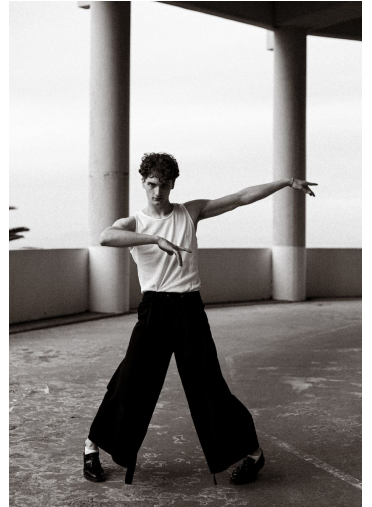

CAESAR

GRÖSSE **186** OBERWEITE **95**
TAILLE **74** HÜFTE **93**
SCHUHE **42** HAARE **BRAUN**
AUGEN **GRAU-GRÜN**

M4
MODELS

HEIGHT **6' 1"** BUST **38"**
WAIST **29"** HIPS **36"**
SHOES **9** HAIR **BROWN**
EYES **GREY-GREEN**