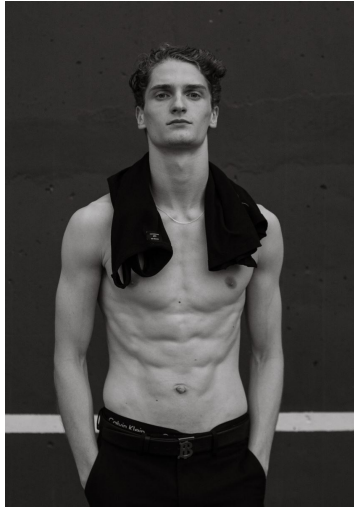

CAESAR

GRÖSSE **186** OBERWEITE **95**
TAILLE **74** HÜFTE **93**
SCHUHE **42** HAARE **BRAUN**
AUGEN **GRAU-GRÜN**

M4
MODELS

HEIGHT **6' 1"** BUST **38"**
WAIST **29"** HIPS **36"**
SHOES **9** HAIR **BROWN**
EYES **GREY-GREEN**