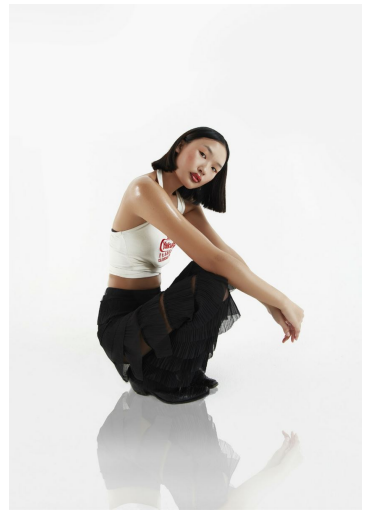

# JEANNE Z

GRÖSSE **168** OBERWEITE **78**  
 TAILLE **63** HÜFTE **83**  
 SCHUHE **37** HAARE **SCHWARZ**  
 AUGEN **SCHWARZ**

**M4**  
 MODELS

HEIGHT **5' 6"** BUST **30"**  
 WAIST **24"** HIPS **32"**  
 SHOES **6** HAIR **BLACK**  
 EYES **BLACK**

## JEANNE Z

GRÖSSE 168 OBERWEITE 78  
TAILLE 63 HÜFTE 83  
SCHUHE 37 HAARE SCHWARZ  
AUGEN SCHWARZ

**M4**  
MODELS

HEIGHT 5' 6" BUST 30"  
WAIST 24" HIPS 32"  
SHOES 6 HAIR BLACK  
EYES BLACK