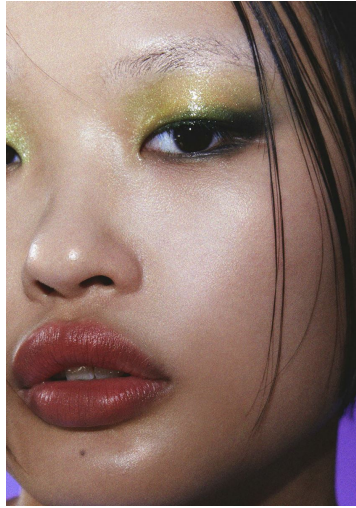

# JEANNE Z

GRÖSSE **168** OBERWEITE **78**  
 TAILLE **63** HÜFTE **83**  
 SCHUHE **37** HAARE **SCHWARZ**  
 AUGEN **SCHWARZ**

**M4**  
 MODELS

HEIGHT **5' 6"** BUST **30"**  
 WAIST **24"** HIPS **32"**  
 SHOES **6** HAIR **BLACK**  
 EYES **BLACK**

## JEANNE Z

GRÖSSE 168 OBERWEITE 78  
TAILLE 63 HÜFTE 83  
SCHUHE 37 HAARE SCHWARZ  
AUGEN SCHWARZ

**M4**  
MODELS

HEIGHT 5' 6" BUST 30"  
WAIST 24" HIPS 32"  
SHOES 6 HAIR BLACK  
EYES BLACK