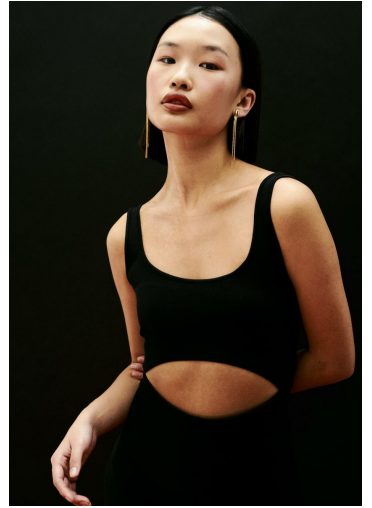

# JEANNE Z

GRÖSSE **168** OBERWEITE **78**  
 TAILLE **63** HÜFTE **83**  
 SCHUHE **37** HAARE **SCHWARZ**  
 AUGEN **SCHWARZ**

**M4**  
 MODELS

HEIGHT **5' 6"** BUST **30"**  
 WAIST **24"** HIPS **32"**  
 SHOES **6** HAIR **BLACK**  
 EYES **BLACK**

## JEANNE Z

GRÖSSE 168 OBERWEITE 78  
TAILLE 63 HÜFTE 83  
SCHUHE 37 HAARE SCHWARZ  
AUGEN SCHWARZ

**M4**  
MODELS

HEIGHT 5' 6" BUST 30"  
WAIST 24" HIPS 32"  
SHOES 6 HAIR BLACK  
EYES BLACK