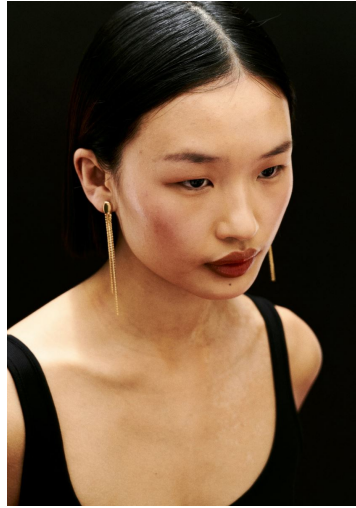

# JEANNE Z

GRÖSSE **168** OBERWEITE **78**  
 TAILLE **63** HÜFTE **83**  
 SCHUHE **37** HAARE **SCHWARZ**  
 AUGEN **SCHWARZ**

**M4**  
 MODELS

HEIGHT **5' 6"** BUST **30"**  
 WAIST **24"** HIPS **32"**  
 SHOES **6** HAIR **BLACK**  
 EYES **BLACK**

## JEANNE Z

GRÖSSE 168 OBERWEITE 78  
TAILLE 63 HÜFTE 83  
SCHUHE 37 HAARE SCHWARZ  
AUGEN SCHWARZ

**M4**  
MODELS

HEIGHT 5' 6" BUST 30"  
WAIST 24" HIPS 32"  
SHOES 6 HAIR BLACK  
EYES BLACK