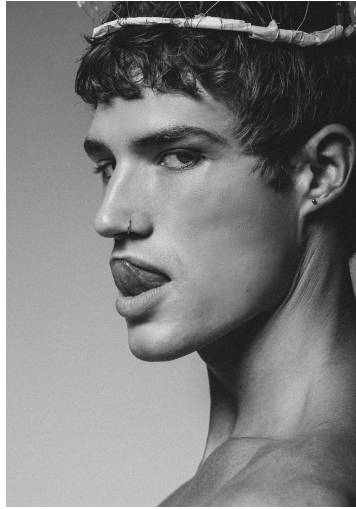

NEMANJA

GRÖSSE **186** OBERWEITE **103**
TAILLE **82** HÜFTE **97**
SCHUHE **46** HAARE **HELLBRAUN**
AUGEN **BLAU**

M4
MODELS

HEIGHT **6' 1"** BUST **40"**
WAIST **32"** HIPS **38"**
SHOES **12.5** HAIR **LIGHT BROWN**
EYES **BLUE**

NEMANJA

GRÖSSE **186** OBERWEITE **103**
TAILLE **82** HÜFTE **97**
SCHUHE **46** HAARE **HELLBRAUN**
AUGEN **BLAU**

HEIGHT **6' 1"** BUST **40"**
WAIST **32"** HIPS **38"**
SHOES **12.5** HAIR **LIGHT BROWN**
EYES **BLUE**