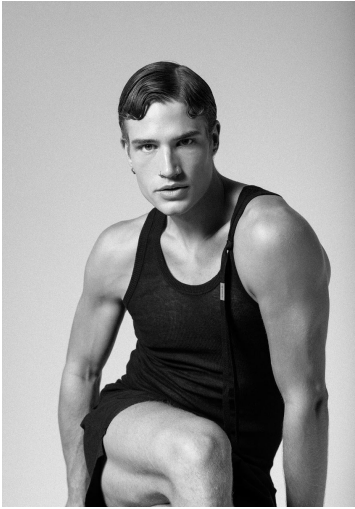

NEMANJA

GRÖSSE **186** OBERWEITE **103**
TAILLE **82** HÜFTE **97**
SCHUHE **46** HAARE **HELLBRAUN**
AUGEN **BLAU**

M4
MODELS

HEIGHT **6' 1"** BUST **40"**
WAIST **32"** HIPS **38"**
SHOES **12.5** HAIR **LIGHT BROWN**
EYES **BLUE**

NEMANJA

GRÖSSE **186** OBERWEITE **103**
TAILLE **82** HÜFTE **97**
SCHUHE **46** HAARE **HELLBRAUN**
AUGEN **BLAU**

HEIGHT **6' 1"** BUST **40"**
WAIST **32"** HIPS **38"**
SHOES **12.5** HAIR **LIGHT BROWN**
EYES **BLUE**