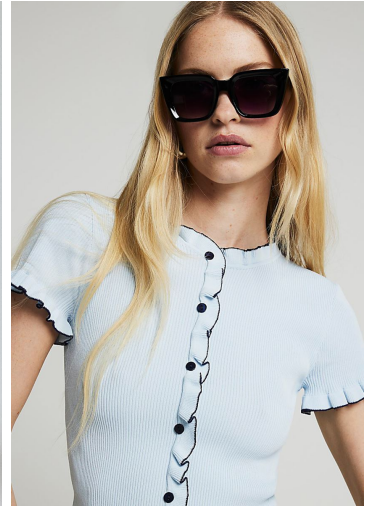

# JULIE BLICHER

GRÖSSE 175 OBERWEITE 77  
TAILLE 59 HÜFTE 89  
SCHUHE 38 HAARE **DUNKELBLOND**  
AUGEN **BLAU**

HEIGHT 5' 9" BUST 30"  
WAIST 23" HIPS 35"  
SHOES 7 HAIR **DARK BLONDE**  
EYES **BLUE**

## JULIE BLICHER

GRÖSSE **175** OBERWEITE **77**  
TAILLE **59** HÜFTE **89**  
SCHUHE **38** HAARE **DUNKELBLOND**  
AUGEN **BLAU**

**M4**  
MODELS

HEIGHT **5' 9"** BUST **30"**  
WAIST **23"** HIPS **35"**  
SHOES **7** HAIR **DARK BLONDE**  
EYES **BLUE**