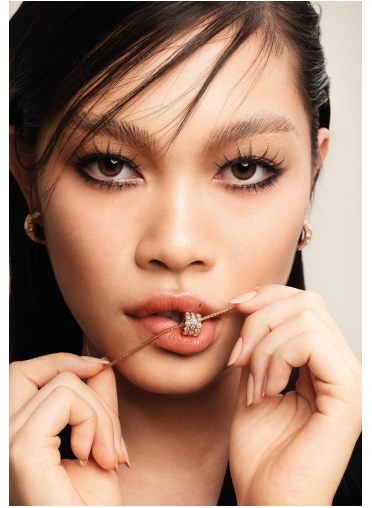

ALYSSA LEE

GRÖSSE **178** OBERWEITE **78**
TAILLE **59** HÜFTE **88**
SCHUHE **39** HAARE **SCHWARZ**
AUGEN **SCHWARZ**

M4
MODELS

HEIGHT **5' 10"** BUST **30"**
WAIST **23"** HIPS **35"**
SHOES **8** HAIR **BLACK**
EYES **BLACK**