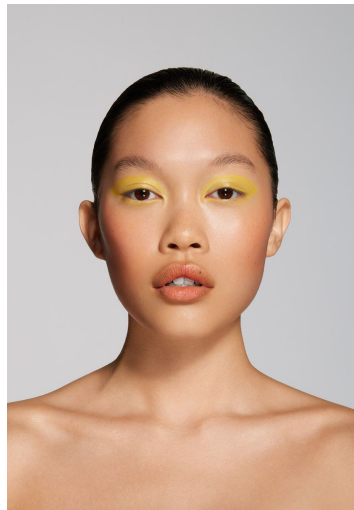

ALYSSA LEE

GRÖSSE **178** OBERWEITE **78**
TAILLE **59** HÜFTE **88**
SCHUHE **39** HAARE **SCHWARZ**
AUGEN **SCHWARZ**

M4
MODELS

HEIGHT **5' 10"** BUST **30"**
WAIST **23"** HIPS **35"**
SHOES **8** HAIR **BLACK**
EYES **BLACK**