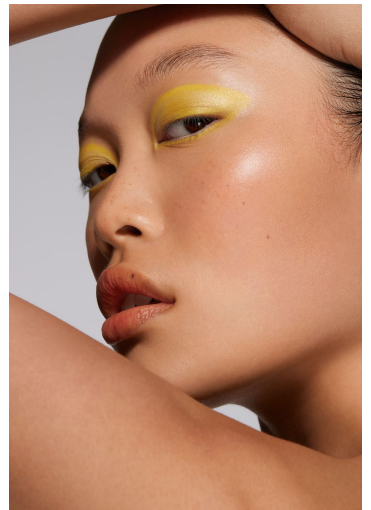

## ALYSSA LEE

GRÖSSE **178** OBERWEITE **82**  
TAILLE **62** HÜFTE **90**  
SCHUHE **39** HAARE **SCHWARZ**  
AUGEN **SCHWARZ**

**M4**  
MODELS

HEIGHT **5' 10"** BUST **32"**  
WAIST **24"** HIPS **35"**  
SHOES **8** HAIR **BLACK**  
EYES **BLACK**

# ALYSSA LEE

GRÖSSE **178** OBERWEITE **82**  
TAILLE **62** HÜFTE **90**  
SCHUHE **39** HAARE **SCHWARZ**  
AUGEN **SCHWARZ**

HEIGHT **5' 10"** BUST **32"**  
WAIST **24"** HIPS **35"**  
SHOES **8** HAIR **BLACK**  
EYES **BLACK**