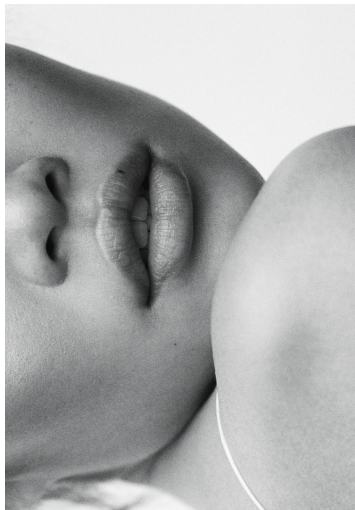

## ALYSSA LEE

GRÖSSE **178** OBERWEITE **82**  
TAILLE **62** HÜFTE **90**  
SCHUHE **39** HAARE **SCHWARZ**  
AUGEN **SCHWARZ**

**M4**  
MODELS

HEIGHT **5' 10"** BUST **32"**  
WAIST **24"** HIPS **35"**  
SHOES **8** HAIR **BLACK**  
EYES **BLACK**

# ALYSSA LEE

GRÖSSE **178** OBERWEITE **82**  
TAILLE **62** HÜFTE **90**  
SCHUHE **39** HAARE **SCHWARZ**  
AUGEN **SCHWARZ**

HEIGHT **5' 10"** BUST **32"**  
WAIST **24"** HIPS **35"**  
SHOES **8** HAIR **BLACK**  
EYES **BLACK**