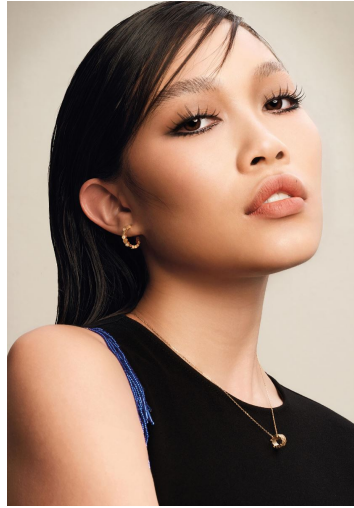

## ALYSSA LEE

GRÖSSE **178** OBERWEITE **82**  
TAILLE **62** HÜFTE **90**  
SCHUHE **39** HAARE **SCHWARZ**  
AUGEN **SCHWARZ**

**M4**  
MODELS

HEIGHT **5' 10"** BUST **32"**  
WAIST **24"** HIPS **35"**  
SHOES **8** HAIR **BLACK**  
EYES **BLACK**

# ALYSSA LEE

GRÖSSE **178** OBERWEITE **82**  
TAILLE **62** HÜFTE **90**  
SCHUHE **39** HAARE **SCHWARZ**  
AUGEN **SCHWARZ**

HEIGHT **5' 10"** BUST **32"**  
WAIST **24"** HIPS **35"**  
SHOES **8** HAIR **BLACK**  
EYES **BLACK**