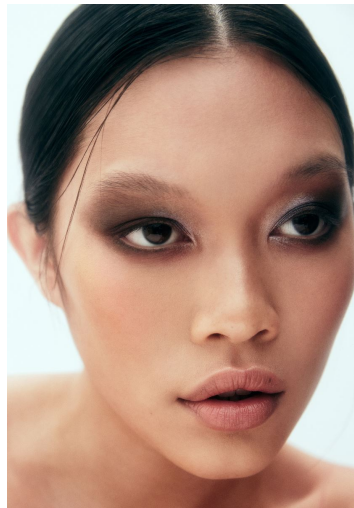

## ALYSSA LEE

GRÖSSE **178** OBERWEITE **82**  
TAILLE **62** HÜFTE **90**  
SCHUHE **39** HAARE **SCHWARZ**  
AUGEN **SCHWARZ**

**M4**  
MODELS

HEIGHT **5' 10"** BUST **32"**  
WAIST **24"** HIPS **35"**  
SHOES **8** HAIR **BLACK**  
EYES **BLACK**

# ALYSSA LEE

GRÖSSE **178** OBERWEITE **82**  
TAILLE **62** HÜFTE **90**  
SCHUHE **39** HAARE **SCHWARZ**  
AUGEN **SCHWARZ**

HEIGHT **5' 10"** BUST **32"**  
WAIST **24"** HIPS **35"**  
SHOES **8** HAIR **BLACK**  
EYES **BLACK**