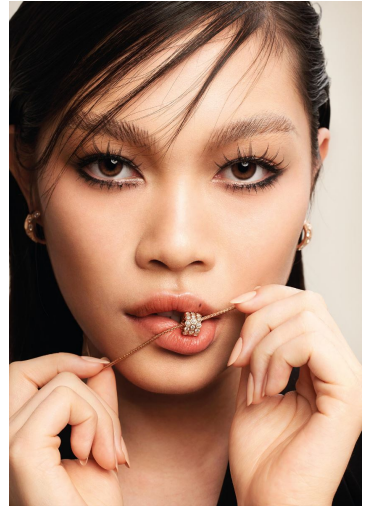

## ALYSSA LEE

GRÖSSE **178** OBERWEITE **82**  
TAILLE **62** HÜFTE **90**  
SCHUHE **39** HAARE **SCHWARZ**  
AUGEN **SCHWARZ**

**M4**  
MODELS

HEIGHT **5' 10"** BUST **32"**  
WAIST **24"** HIPS **35"**  
SHOES **8** HAIR **BLACK**  
EYES **BLACK**

# ALYSSA LEE

GRÖSSE **178** OBERWEITE **82**  
TAILLE **62** HÜFTE **90**  
SCHUHE **39** HAARE **SCHWARZ**  
AUGEN **SCHWARZ**

HEIGHT **5' 10"** BUST **32"**  
WAIST **24"** HIPS **35"**  
SHOES **8** HAIR **BLACK**  
EYES **BLACK**