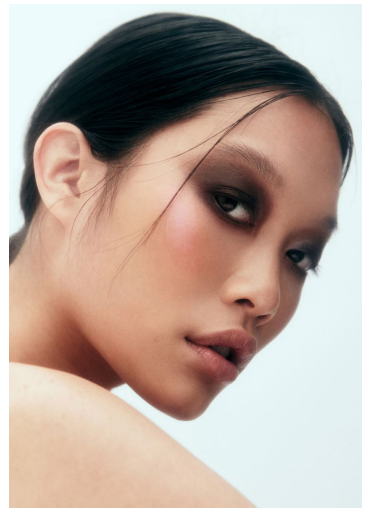

## ALYSSA LEE

GRÖSSE **178** OBERWEITE **82**  
TAILLE **62** HÜFTE **90**  
SCHUHE **39** HAARE **SCHWARZ**  
AUGEN **SCHWARZ**

**M4**  
MODELS

HEIGHT **5' 10"** BUST **32"**  
WAIST **24"** HIPS **35"**  
SHOES **8** HAIR **BLACK**  
EYES **BLACK**

# ALYSSA LEE

GRÖSSE **178** OBERWEITE **82**  
TAILLE **62** HÜFTE **90**  
SCHUHE **39** HAARE **SCHWARZ**  
AUGEN **SCHWARZ**

HEIGHT **5' 10"** BUST **32"**  
WAIST **24"** HIPS **35"**  
SHOES **8** HAIR **BLACK**  
EYES **BLACK**