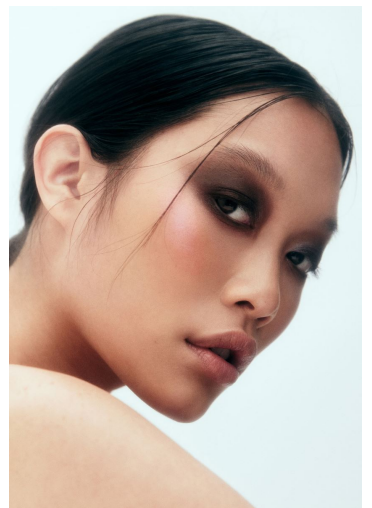

ALYSSA LEE

GRÖSSE **178** OBERWEITE **78**
TAILLE **59** HÜFTE **88**
SCHUHE **39** HAARE **SCHWARZ**
AUGEN **SCHWARZ**

M4
MODELS

HEIGHT **5' 10"** BUST **30"**
WAIST **23"** HIPS **35"**
SHOES **8** HAIR **BLACK**
EYES **BLACK**