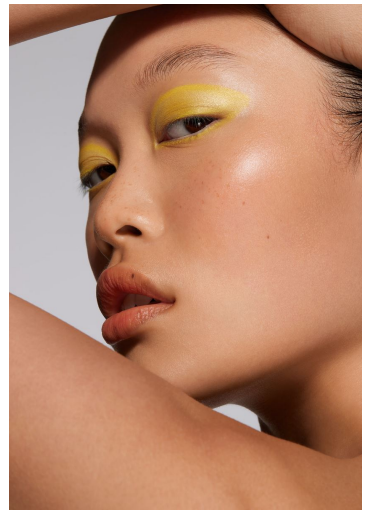

ALYSSA LEE

GRÖSSE **178** OBERWEITE **78**
TAILLE **59** HÜFTE **88**
SCHUHE **39** HAARE **SCHWARZ**
AUGEN **SCHWARZ**

M4
MODELS

HEIGHT **5' 10"** BUST **30"**
WAIST **23"** HIPS **35"**
SHOES **8** HAIR **BLACK**
EYES **BLACK**