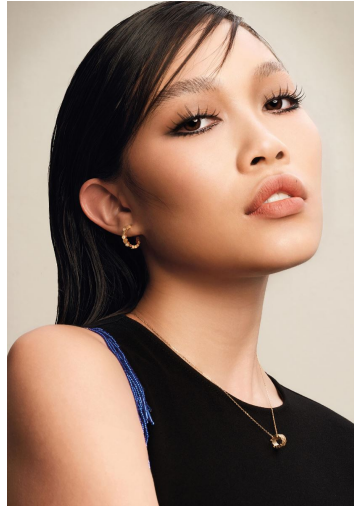

ALYSSA LEE

GRÖSSE **178** OBERWEITE **78**
TAILLE **59** HÜFTE **88**
SCHUHE **39** HAARE **SCHWARZ**
AUGEN **SCHWARZ**

M4
MODELS

HEIGHT **5' 10"** BUST **30"**
WAIST **23"** HIPS **35"**
SHOES **8** HAIR **BLACK**
EYES **BLACK**