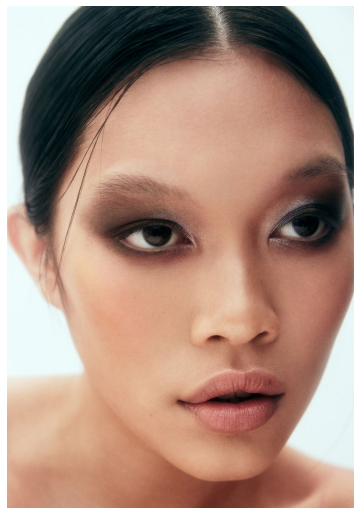

ALYSSA LEE

GRÖSSE **178** OBERWEITE **78**
TAILLE **59** HÜFTE **88**
SCHUHE **39** HAARE **SCHWARZ**
AUGEN **SCHWARZ**

M4
MODELS

HEIGHT **5' 10"** BUST **30"**
WAIST **23"** HIPS **35"**
SHOES **8** HAIR **BLACK**
EYES **BLACK**