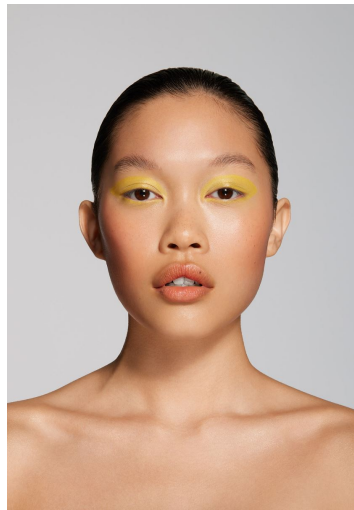

## ALYSSA LEE

GRÖSSE **178** OBERWEITE **82**  
TAILLE **62** HÜFTE **90**  
SCHUHE **39** HAARE **SCHWARZ**  
AUGEN **SCHWARZ**

**M4**  
MODELS

HEIGHT **5' 10"** BUST **32"**  
WAIST **24"** HIPS **35"**  
SHOES **8** HAIR **BLACK**  
EYES **BLACK**

# ALYSSA LEE

GRÖSSE **178** OBERWEITE **82**  
TAILLE **62** HÜFTE **90**  
SCHUHE **39** HAARE **SCHWARZ**  
AUGEN **SCHWARZ**

HEIGHT **5' 10"** BUST **32"**  
WAIST **24"** HIPS **35"**  
SHOES **8** HAIR **BLACK**  
EYES **BLACK**