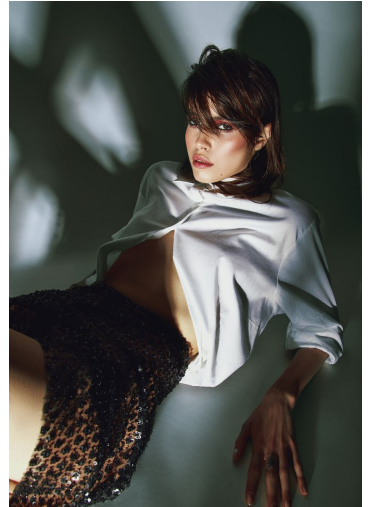

FIGGI

BEAUTY & HAIR SEPTEMBER 000

SARAH M

GRÖSSE **176** OBERWEITE **80**
TAILLE **59** HÜFTE **88**
SCHUHE **39** HAARE **BRAUN**
AUGEN **BRAUN**

M4
MODELS

HEIGHT **5' 9"** BUST **31"**
WAIST **23"** HIPS **35"**
SHOES **8** HAIR **BROWN**
EYES **BROWN**