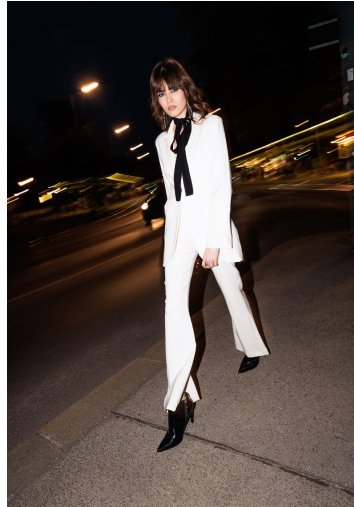

FIGGI

BEAUTY & HAIR SEPTEMBER 000

SARAH M

GRÖSSE **176** OBERWEITE **80**
TAILLE **59** HÜFTE **88**
SCHUHE **39** HAARE **BRAUN**
AUGEN **BRAUN**

M4
MODELS

HEIGHT **5' 9"** BUST **31"**
WAIST **23"** HIPS **35"**
SHOES **8** HAIR **BROWN**
EYES **BROWN**