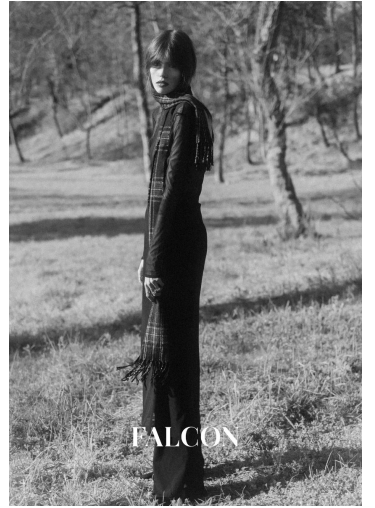

FIGGI

BEAUTY & HAIR SEPTEMBER 000

SARAH M

GRÖSSE **176** OBERWEITE **80**
TAILLE **59** HÜFTE **88**
SCHUHE **39** HAARE **BRAUN**
AUGEN **BRAUN**

M4
MODELS

HEIGHT **5' 9"** BUST **31"**
WAIST **23"** HIPS **35"**
SHOES **8** HAIR **BROWN**
EYES **BROWN**