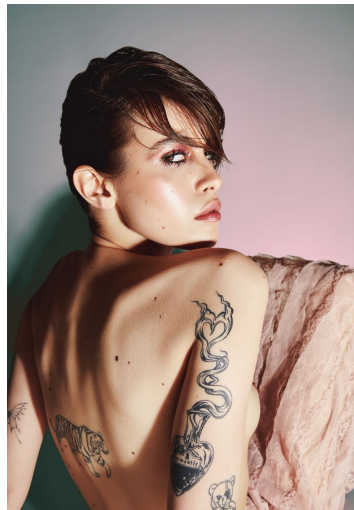

SARAH M

GRÖSSE **176** OBERWEITE **80**
TAILLE **59** HÜFTE **88**
SCHUHE **39** HAARE **BRAUN**
AUGEN **BRAUN**

M
MODELS

HEIGHT **5' 9"** BUST **31"**
WAIST **23"** HIPS **35"**
SHOES **8** HAIR **BROWN**
EYES **BROWN**

FIGGI

BEAUTY & HAIR SEPTEMBER 000

JULIA DE ROBERTIS · USMAN GHANI · BISAN AL SEABI · ANASTASIA
OLGA LOGUNOVA · ROATTA SAGE · RICARDO BONNIN · BLUE DIAMOND

SARAH M

GRÖSSE **176** OBERWEITE **80**
TAILLE **59** HÜFTE **88**
SCHUHE **39** HAARE **BRAUN**
AUGEN **BRAUN**

M4
MODELS

HEIGHT **5' 9"** BUST **31"**
WAIST **23"** HIPS **35"**
SHOES **8** HAIR **BROWN**
EYES **BROWN**

SARAH M

GRÖSSE **176** OBERWEITE **80**
TAILLE **59** HÜFTE **88**
SCHUHE **39** HAARE **BRAUN**
AUGEN **BRAUN**

HEIGHT **5' 9"** BUST **31"**
WAIST **23"** HIPS **35"**
SHOES **8** HAIR **BROWN**
EYES **BROWN**