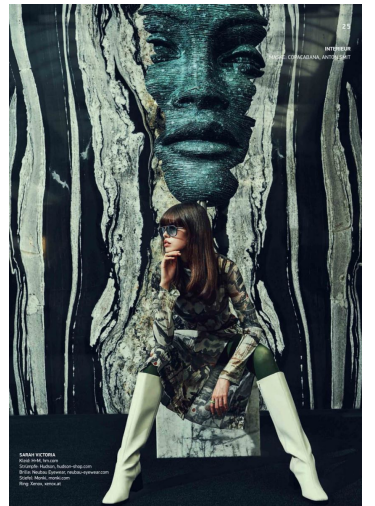

FIGGI

BEAUTY & HAIR SEPTEMBER 000

SARAH M

GRÖSSE **176** OBERWEITE **80**
TAILLE **59** HÜFTE **88**
SCHUHE **39** HAARE **BRAUN**
AUGEN **BRAUN**

M4
MODELS

HEIGHT **5' 9"** BUST **31"**
WAIST **23"** HIPS **35"**
SHOES **8** HAIR **BROWN**
EYES **BROWN**