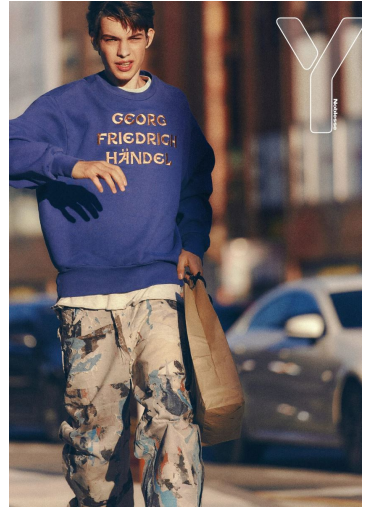

ANDREW BARABASH

GRÖSSE **188** OBERWEITE **87**
TAILLE **71** HÜFTE **89**
SCHUHE **44** HAARE **BRAUN**
AUGEN **GRÜN**

M4
MODELS

HEIGHT **6' 2"** BUST **34"**
WAIST **28"** HIPS **35"**
SHOES **10.5** HAIR **BROWN**
EYES **GREEN**

ANDREW BARABASH

GRÖSSE 188 OBERWEITE 87
TAILLE 71 HÜFTE 89
SCHUHE 44 HAARE BRAUN
AUGEN GRÜN

M4
MODELS

HEIGHT 6' 2" BUST 34"
WAIST 28" HIPS 35"
SHOES 10.5 HAIR BROWN
EYES GREEN

ANDREW BARABASH

GRÖSSE **188** OBERWEITE **87**
TAILLE **71** HÜFTE **89**
SCHUHE **44** HAARE **BRAUN**
AUGEN **GRÜN**