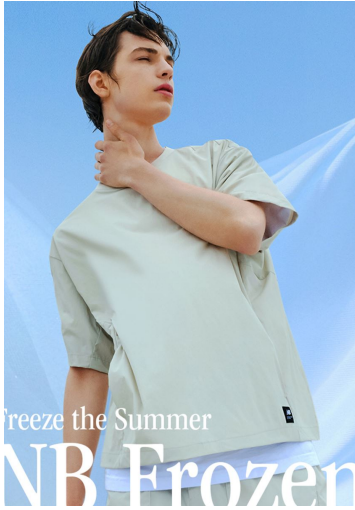

ANDREW BARABASH

GRÖSSE **188** OBERWEITE **87**
TAILLE **71** HÜFTE **89**
SCHUHE **44** HAARE **BRAUN**
AUGEN **GRÜN**

M4
MODELS

HEIGHT **6' 2"** BUST **34"**
WAIST **28"** HIPS **35"**
SHOES **10.5** HAIR **BROWN**
EYES **GREEN**

ANDREW BARABASH

GRÖSSE 188 OBERWEITE 87
TAILLE 71 HÜFTE 89
SCHUHE 44 HAARE BRAUN
AUGEN GRÜN

M4
MODELS

HEIGHT 6' 2" BUST 34"
WAIST 28" HIPS 35"
SHOES 10.5 HAIR BROWN
EYES GREEN

ANDREW BARABASH

GRÖSSE **188** OBERWEITE **87**
TAILLE **71** HÜFTE **89**
SCHUHE **44** HAARE **BRAUN**
AUGEN **GRÜN**

M4
MODELS

HEIGHT **6' 2"** BUST **34"**
WAIST **28"** HIPS **35"**
SHOES **10.5** HAIR **BROWN**
EYES **GREEN**

ANDREW BARABASH

GRÖSSE **188** OBERWEITE **87**
TAILLE **71** HÜFTE **89**
SCHUHE **44** HAARE **BRAUN**
AUGEN **GRÜN**