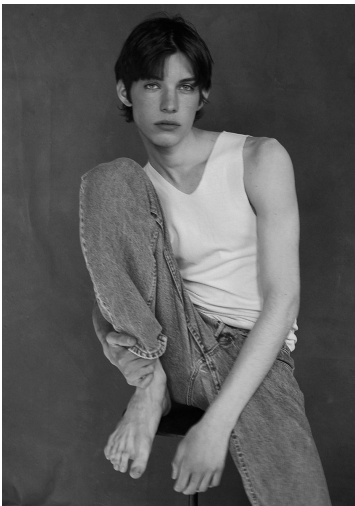

ANDREW BARABASH

GRÖSSE **188** OBERWEITE **87**
TAILLE **71** HÜFTE **89**
SCHUHE **44** HAARE **BRAUN**
AUGEN **GRÜN**

M4
MODELS

HEIGHT **6' 2"** BUST **34"**
WAIST **28"** HIPS **35"**
SHOES **10.5** HAIR **BROWN**
EYES **GREEN**

ANDREW BARABASH

GRÖSSE 188 OBERWEITE 87
TAILLE 71 HÜFTE 89
SCHUHE 44 HAARE BRAUN
AUGEN GRÜN

M4
MODELS

HEIGHT 6' 2" BUST 34"
WAIST 28" HIPS 35"
SHOES 10.5 HAIR BROWN
EYES GREEN

ANDREW BARABASH

GRÖSSE **188** OBERWEITE **87**
TAILLE **71** HÜFTE **89**
SCHUHE **44** HAARE **BRAUN**
AUGEN **GRÜN**

M4
MODELS

HEIGHT **6' 2"** BUST **34"**
WAIST **28"** HIPS **35"**
SHOES **10.5** HAIR **BROWN**
EYES **GREEN**

ANDREW BARABASH

GRÖSSE **188** OBERWEITE **87**
TAILLE **71** HÜFTE **89**
SCHUHE **44** HAARE **BRAUN**
AUGEN **GRÜN**