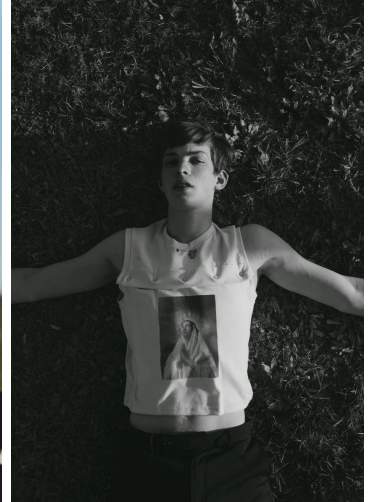

ANDREW BARABASH

GRÖSSE **188** OBERWEITE **87**
TAILLE **71** HÜFTE **89**
SCHUHE **44** HAARE **BRAUN**
AUGEN **GRÜN**

M4
MODELS

HEIGHT **6' 2"** BUST **34"**
WAIST **28"** HIPS **35"**
SHOES **10.5** HAIR **BROWN**
EYES **GREEN**

ANDREW BARABASH

GRÖSSE 188 OBERWEITE 87
TAILLE 71 HÜFTE 89
SCHUHE 44 HAARE BRAUN
AUGEN GRÜN

M4
MODELS

HEIGHT 6' 2" BUST 34"
WAIST 28" HIPS 35"
SHOES 10.5 HAIR BROWN
EYES GREEN

ANDREW BARABASH

GRÖSSE **188** OBERWEITE **87**
TAILLE **71** HÜFTE **89**
SCHUHE **44** HAARE **BRAUN**
AUGEN **GRÜN**

M4
MODELS

HEIGHT **6' 2"** BUST **34"**
WAIST **28"** HIPS **35"**
SHOES **10.5** HAIR **BROWN**
EYES **GREEN**

ANDREW BARABASH

GRÖSSE **188** OBERWEITE **87**
TAILLE **71** HÜFTE **89**
SCHUHE **44** HAARE **BRAUN**
AUGEN **GRÜN**

HEIGHT **6' 2"** BUST **34"**
WAIST **28"** HIPS **35"**
SHOES **10.5** HAIR **BROWN**
EYES **GREEN**