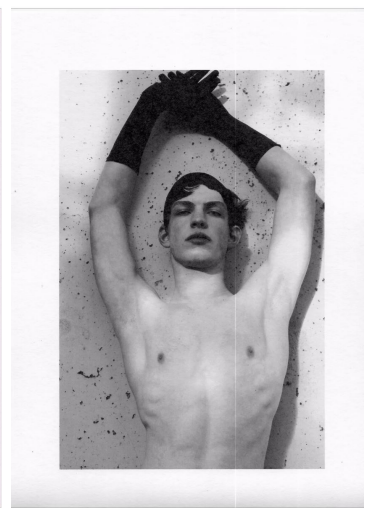

ANDREW BARABASH

GRÖSSE **188** OBERWEITE **87**
TAILLE **71** HÜFTE **89**
SCHUHE **44** HAARE **BRAUN**
AUGEN **GRÜN**

M4
MODELS

HEIGHT **6' 2"** BUST **34"**
WAIST **28"** HIPS **35"**
SHOES **10.5** HAIR **BROWN**
EYES **GREEN**

ANDREW BARABASH

GRÖSSE 188 OBERWEITE 87
TAILLE 71 HÜFTE 89
SCHUHE 44 HAARE BRAUN
AUGEN GRÜN

M4
MODELS

HEIGHT 6' 2" BUST 34"
WAIST 28" HIPS 35"
SHOES 10.5 HAIR BROWN
EYES GREEN

ANDREW BARABASH

GRÖSSE **188** OBERWEITE **87**
TAILLE **71** HÜFTE **89**
SCHUHE **44** HAARE **BRAUN**
AUGEN **GRÜN**

M4
MODELS

HEIGHT **6' 2"** BUST **34"**
WAIST **28"** HIPS **35"**
SHOES **10.5** HAIR **BROWN**
EYES **GREEN**

ANDREW BARABASH

GRÖSSE **188** OBERWEITE **87**
TAILLE **71** HÜFTE **89**
SCHUHE **44** HAARE **BRAUN**
AUGEN **GRÜN**