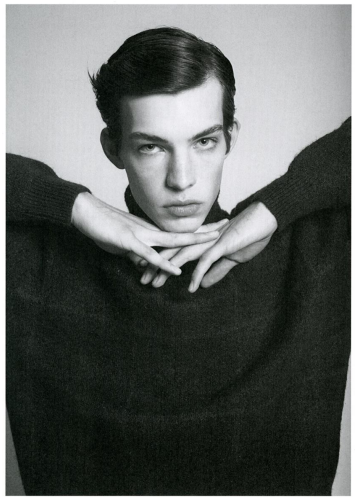

ANDREW BARABASH

GRÖSSE **188** OBERWEITE **87**
TAILLE **71** HÜFTE **89**
SCHUHE **44** HAARE **BRAUN**
AUGEN **GRÜN**

M4
MODELS

HEIGHT **6' 2"** BUST **34"**
WAIST **28"** HIPS **35"**
SHOES **10.5** HAIR **BROWN**
EYES **GREEN**

ANDREW BARABASH

GRÖSSE 188 OBERWEITE 87
TAILLE 71 HÜFTE 89
SCHUHE 44 HAARE BRAUN
AUGEN GRÜN

M4
MODELS

HEIGHT 6' 2" BUST 34"
WAIST 28" HIPS 35"
SHOES 10.5 HAIR BROWN
EYES GREEN

ANDREW BARABASH

GRÖSSE **188** OBERWEITE **87**
TAILLE **71** HÜFTE **89**
SCHUHE **44** HAARE **BRAUN**
AUGEN **GRÜN**

M4
MODELS

HEIGHT **6' 2"** BUST **34"**
WAIST **28"** HIPS **35"**
SHOES **10.5** HAIR **BROWN**
EYES **GREEN**

ANDREW BARABASH

GRÖSSE **188** OBERWEITE **87**
TAILLE **71** HÜFTE **89**
SCHUHE **44** HAARE **BRAUN**
AUGEN **GRÜN**