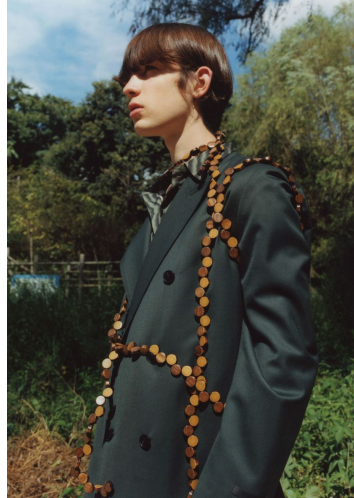

ANDREW BARABASH

GRÖSSE **188** OBERWEITE **87**
TAILLE **71** HÜFTE **89**
SCHUHE **44** HAARE **BRAUN**
AUGEN **GRÜN**

HEIGHT **6' 2"** BUST **34"**
WAIST **28"** HIPS **35"**
SHOES **10.5** HAIR **BROWN**
EYES **GREEN**