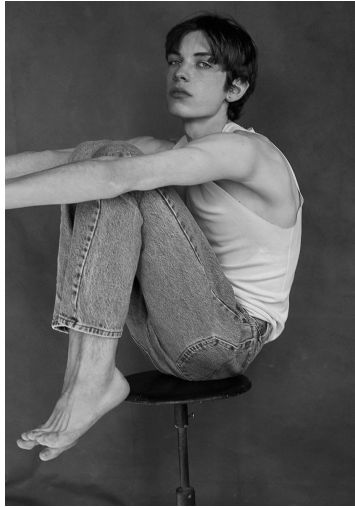

ANDREW BARABASH

GRÖSSE **188** OBERWEITE **87**
TAILLE **71** HÜFTE **89**
SCHUHE **44** HAARE **BRAUN**
AUGEN **GRÜN**

M4
MODELS

HEIGHT **6' 2"** BUST **34"**
WAIST **28"** HIPS **35"**
SHOES **10.5** HAIR **BROWN**
EYES **GREEN**

ANDREW BARABASH

GRÖSSE 188 OBERWEITE 87
TAILLE 71 HÜFTE 89
SCHUHE 44 HAARE BRAUN
AUGEN GRÜN

M4
MODELS

HEIGHT 6' 2" BUST 34"
WAIST 28" HIPS 35"
SHOES 10.5 HAIR BROWN
EYES GREEN

ANDREW BARABASH

GRÖSSE **188** OBERWEITE **87**
TAILLE **71** HÜFTE **89**
SCHUHE **44** HAARE **BRAUN**
AUGEN **GRÜN**

M4
MODELS

HEIGHT **6' 2"** BUST **34"**
WAIST **28"** HIPS **35"**
SHOES **10.5** HAIR **BROWN**
EYES **GREEN**

ANDREW BARABASH

GRÖSSE **188** OBERWEITE **87**
TAILLE **71** HÜFTE **89**
SCHUHE **44** HAARE **BRAUN**
AUGEN **GRÜN**