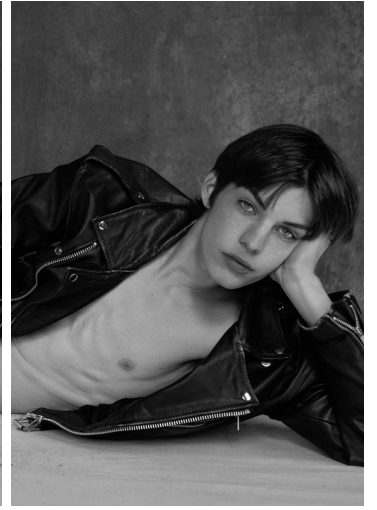

ANDREW BARABASH

GRÖSSE **188** OBERWEITE **87**
TAILLE **71** HÜFTE **89**
SCHUHE **44** HAARE **BRAUN**
AUGEN **GRÜN**

M4
MODELS

HEIGHT **6' 2"** BUST **34"**
WAIST **28"** HIPS **35"**
SHOES **10.5** HAIR **BROWN**
EYES **GREEN**

ANDREW BARABASH

GRÖSSE 188 OBERWEITE 87
TAILLE 71 HÜFTE 89
SCHUHE 44 HAARE BRAUN
AUGEN GRÜN

M4
MODELS

HEIGHT 6' 2" BUST 34"
WAIST 28" HIPS 35"
SHOES 10.5 HAIR BROWN
EYES GREEN

ANDREW BARABASH

GRÖSSE **188** OBERWEITE **87**
TAILLE **71** HÜFTE **89**
SCHUHE **44** HAARE **BRAUN**
AUGEN **GRÜN**

M4
MODELS

HEIGHT **6' 2"** BUST **34"**
WAIST **28"** HIPS **35"**
SHOES **10.5** HAIR **BROWN**
EYES **GREEN**

ANDREW BARABASH

GRÖSSE **188** OBERWEITE **87**
TAILLE **71** HÜFTE **89**
SCHUHE **44** HAARE **BRAUN**
AUGEN **GRÜN**