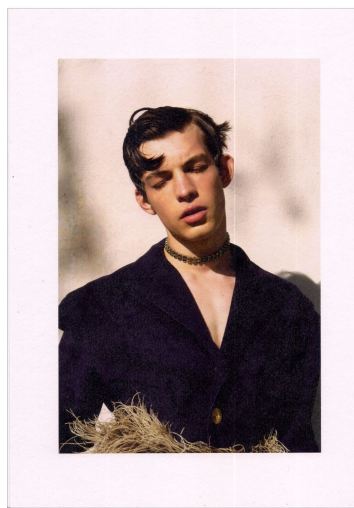

ANDREW BARABASH

GRÖSSE **188** OBERWEITE **87**
TAILLE **71** HÜFTE **89**
SCHUHE **44** HAARE **BRAUN**
AUGEN **GRÜN**

M4
MODELS

HEIGHT **6' 2"** BUST **34"**
WAIST **28"** HIPS **35"**
SHOES **10.5** HAIR **BROWN**
EYES **GREEN**

ANDREW BARABASH

GRÖSSE 188 OBERWEITE 87
TAILLE 71 HÜFTE 89
SCHUHE 44 HAARE BRAUN
AUGEN GRÜN

M4
MODELS

HEIGHT 6' 2" BUST 34"
WAIST 28" HIPS 35"
SHOES 10.5 HAIR BROWN
EYES GREEN

ANDREW BARABASH

GRÖSSE **188** OBERWEITE **87**
TAILLE **71** HÜFTE **89**
SCHUHE **44** HAARE **BRAUN**
AUGEN **GRÜN**

M4
MODELS

HEIGHT **6' 2"** BUST **34"**
WAIST **28"** HIPS **35"**
SHOES **10.5** HAIR **BROWN**
EYES **GREEN**

ANDREW BARABASH

GRÖSSE **188** OBERWEITE **87**
TAILLE **71** HÜFTE **89**
SCHUHE **44** HAARE **BRAUN**
AUGEN **GRÜN**