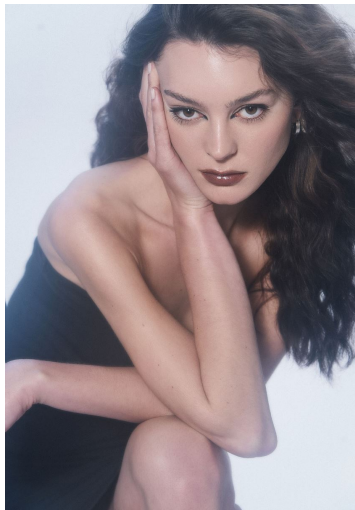

## ANGELINA SALEM

GRÖSSE **177** OBERWEITE **80**  
TAILLE **60** HÜFTE **88**  
SCHUHE **39** HAARE **BRAUN**  
AUGEN **BRAUN**

**M4**  
MODELS

HEIGHT **5' 9.5"** BUST **31"**  
WAIST **23"** HIPS **35"**  
SHOES **7.5** HAIR **BROWN**  
EYES **BROWN**

# ANGELINA SALEM

GRÖSSE **177** OBERWEITE **80**  
TAILLE **60** HÜFTE **88**  
SCHUHE **39** HAARE **BRAUN**  
AUGEN **BRAUN**

HEIGHT **5' 9.5"** BUST **31"**  
WAIST **23"** HIPS **35"**  
SHOES **7.5** HAIR **BROWN**  
EYES **BROWN**