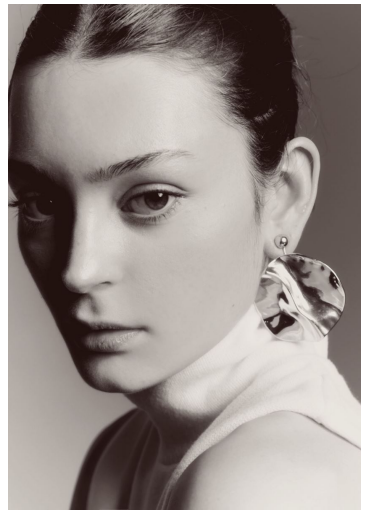

## ANGELINA SALEM

GRÖSSE **177** OBERWEITE **80**  
TAILLE **60** HÜFTE **88**  
SCHUHE **39** HAARE **BRAUN**  
AUGEN **BRAUN**

**M4**  
MODELS

HEIGHT **5' 9.5"** BUST **31"**  
WAIST **23"** HIPS **35"**  
SHOES **7.5** HAIR **BROWN**  
EYES **BROWN**

# ANGELINA SALEM

GRÖSSE **177** OBERWEITE **80**  
TAILLE **60** HÜFTE **88**  
SCHUHE **39** HAARE **BRAUN**  
AUGEN **BRAUN**

HEIGHT **5' 9.5"** BUST **31"**  
WAIST **23"** HIPS **35"**  
SHOES **7.5** HAIR **BROWN**  
EYES **BROWN**