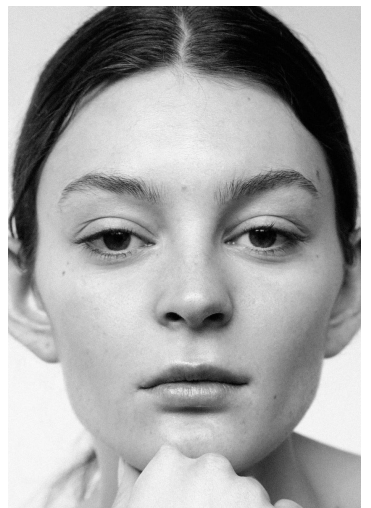

## ANGELINA SALEM

GRÖSSE **177** OBERWEITE **80**  
TAILLE **60** HÜFTE **88**  
SCHUHE **39** HAARE **BRAUN**  
AUGEN **BRAUN**

**M4**  
MODELS

HEIGHT **5' 9.5"** BUST **31"**  
WAIST **23"** HIPS **35"**  
SHOES **7.5** HAIR **BROWN**  
EYES **BROWN**

# ANGELINA SALEM

GRÖSSE **177** OBERWEITE **80**  
TAILLE **60** HÜFTE **88**  
SCHUHE **39** HAARE **BRAUN**  
AUGEN **BRAUN**

HEIGHT **5' 9.5"** BUST **31"**  
WAIST **23"** HIPS **35"**  
SHOES **7.5** HAIR **BROWN**  
EYES **BROWN**