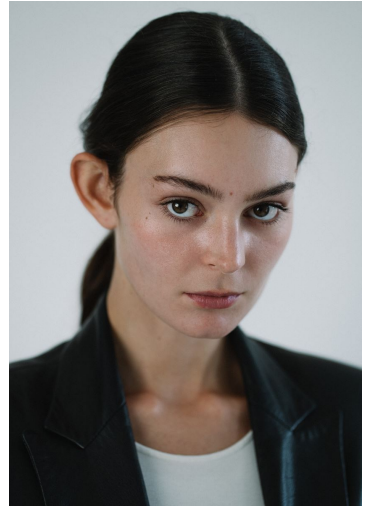

## ANGELINA SALEM

GRÖSSE **177** OBERWEITE **80**  
TAILLE **60** HÜFTE **88**  
SCHUHE **39** HAARE **BRAUN**  
AUGEN **BRAUN**

**M4**  
MODELS

HEIGHT **5' 9.5"** BUST **31"**  
WAIST **23"** HIPS **35"**  
SHOES **7.5** HAIR **BROWN**  
EYES **BROWN**

# ANGELINA SALEM

GRÖSSE **177** OBERWEITE **80**  
TAILLE **60** HÜFTE **88**  
SCHUHE **39** HAARE **BRAUN**  
AUGEN **BRAUN**

HEIGHT **5' 9.5"** BUST **31"**  
WAIST **23"** HIPS **35"**  
SHOES **7.5** HAIR **BROWN**  
EYES **BROWN**