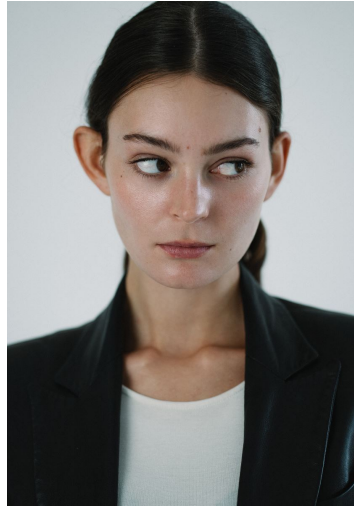

## ANGELINA SALEM

GRÖSSE **177** OBERWEITE **80**  
TAILLE **60** HÜFTE **88**  
SCHUHE **39** HAARE **BRAUN**  
AUGEN **BRAUN**

**M4**  
MODELS

HEIGHT **5' 9.5"** BUST **31"**  
WAIST **23"** HIPS **35"**  
SHOES **7.5** HAIR **BROWN**  
EYES **BROWN**

# ANGELINA SALEM

GRÖSSE **177** OBERWEITE **80**  
TAILLE **60** HÜFTE **88**  
SCHUHE **39** HAARE **BRAUN**  
AUGEN **BRAUN**

HEIGHT **5' 9.5"** BUST **31"**  
WAIST **23"** HIPS **35"**  
SHOES **7.5** HAIR **BROWN**  
EYES **BROWN**