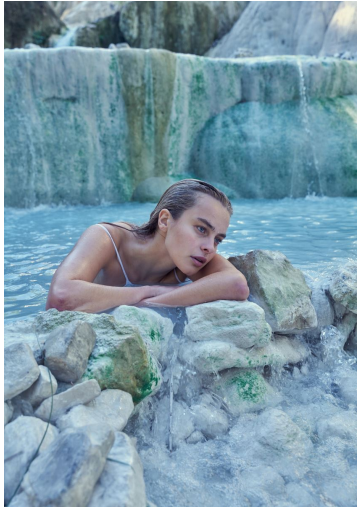

LEA

GRÖSSE **176** OBERWEITE **86**
TAILLE **63** HÜFTE **92**
SCHUHE **40** HAARE **BLOND**
AUGEN **BLAU-GRAU**

M4
MODELS

HEIGHT **5' 9"** BUST **34"**
WAIST **24"** HIPS **36"**
SHOES **9** HAIR **BLONDE**
EYES **BLUE-GREY**

LEA

GRÖSSE 176 OBERWEITE 86
TAILLE 63 HÜFTE 92
SCHUHE 40 HAARE BLOND
AUGEN BLAU-GRAU

M4
MODELS

HEIGHT 5' 9" BUST 34"
WAIST 24" HIPS 36"
SHOES 9 HAIR BLONDE
EYES BLUE-GREY

Hamburg +49 40 413 236 - 0 Berlin +49 30 616 606 - 6
www.m4models.de

LEA

M4 MODELS

GRÖSSE 176 OBERWEITE 86
TAILLE 63 HÜFTE 92
SCHUHE 40 HAARE BLOND
AUGEN BLAU-GRAU

HEIGHT 5' 9" BUST 34"
WAIST 24" HIPS 36"
SHOES 9 HAIR BLONDE
EYES BLUE-GREY