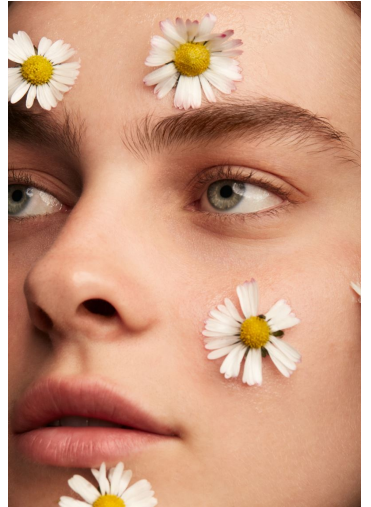

LEA

GRÖSSE **176** OBERWEITE **86**
TAILLE **63** HÜFTE **92**
SCHUHE **40** HAARE **BLOND**
AUGEN **BLAU-GRAU**

M4
MODELS

HEIGHT **5' 9"** BUST **34"**
WAIST **24"** HIPS **36"**
SHOES **9** HAIR **BLONDE**
EYES **BLUE-GREY**

LEA

GRÖSSE 176 OBERWEITE 86
TAILLE 63 HÜFTE 92
SCHUHE 40 HAARE BLOND
AUGEN BLAU-GRAU

M4
MODELS

HEIGHT 5' 9" BUST 34"
WAIST 24" HIPS 36"
SHOES 9 HAIR BLONDE
EYES BLUE-GREY

Hamburg +49 40 413 236 - 0 Berlin +49 30 616 606 - 6
www.m4models.de

LEA

M4 MODELS

GRÖSSE 176 OBERWEITE 86
TAILLE 63 HÜFTE 92
SCHUHE 40 HAARE BLOND
AUGEN BLAU-GRAU

HEIGHT 5' 9" BUST 34"
WAIST 24" HIPS 36"
SHOES 9 HAIR BLONDE
EYES BLUE-GREY