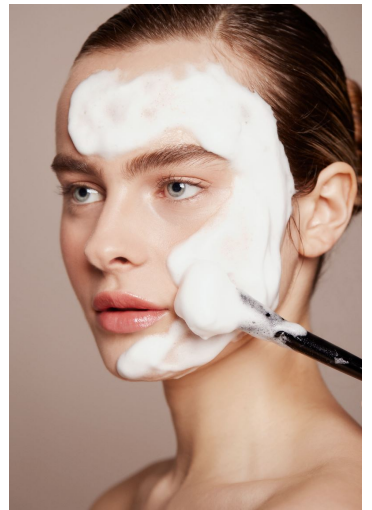

LEA

GRÖSSE **176** OBERWEITE **86**
TAILLE **63** HÜFTE **92**
SCHUHE **40** HAARE **BLOND**
AUGEN **BLAU-GRAU**

M4
MODELS

HEIGHT **5' 9"** BUST **34"**
WAIST **24"** HIPS **36"**
SHOES **9** HAIR **BLONDE**
EYES **BLUE-GREY**

LEA

GRÖSSE 176 OBERWEITE 86
TAILLE 63 HÜFTE 92
SCHUHE 40 HAARE BLOND
AUGEN BLAU-GRAU

M4
MODELS

HEIGHT 5' 9" BUST 34"
WAIST 24" HIPS 36"
SHOES 9 HAIR BLONDE
EYES BLUE-GREY

LEA

GRÖSSE 176 OBERWEITE 86
TAILLE 63 HÜFTE 92
SCHUHE 40 HAARE **BLOND**
AUGEN **BLAU-GRAU**