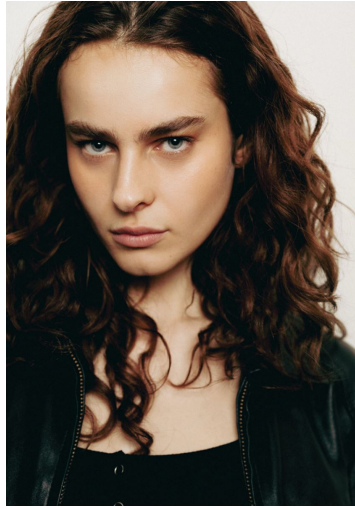

LEA

GRÖSSE **176** OBERWEITE **86**
TAILLE **63** HÜFTE **92**
SCHUHE **40** HAARE **BLOND**
AUGEN **BLAU-GRAU**

M4
MODELS

HEIGHT **5' 9"** BUST **34"**
WAIST **24"** HIPS **36"**
SHOES **9** HAIR **BLONDE**
EYES **BLUE-GREY**

LEA

GRÖSSE 176 OBERWEITE 86
TAILLE 63 HÜFTE 92
SCHUHE 40 HAARE BLOND
AUGEN BLAU-GRAU

M4
MODELS

HEIGHT 5' 9" BUST 34"
WAIST 24" HIPS 36"
SHOES 9 HAIR BLONDE
EYES BLUE-GREY

LEA

GRÖSSE 176 OBERWEITE 86
TAILLE 63 HÜFTE 92
SCHUHE 40 HAARE **BLOND**
AUGEN **BLAU-GRAU**

M4
MODELS

HEIGHT 5' 9" BUST 34"
WAIST 24" HIPS 36"
SHOES 9 HAIR **BLONDE**
EYES **BLUE-GREY**