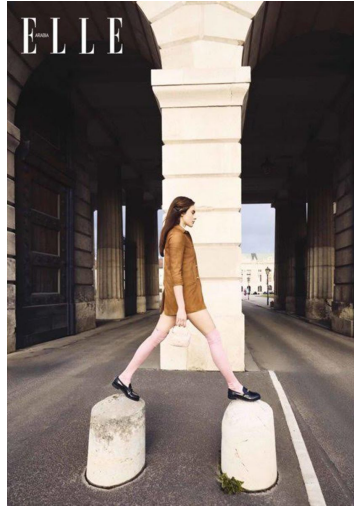

LEA

GRÖSSE **176** OBERWEITE **86**
TAILLE **63** HÜFTE **92**
SCHUHE **40** HAARE **BLOND**
AUGEN **BLAU-GRAU**

M4
MODELS

HEIGHT **5' 9"** BUST **34"**
WAIST **24"** HIPS **36"**
SHOES **9** HAIR **BLONDE**
EYES **BLUE-GREY**

LEA

GRÖSSE 176 OBERWEITE 86
TAILLE 63 HÜFTE 92
SCHUHE 40 HAARE BLOND
AUGEN BLAU-GRAU

M4
MODELS

HEIGHT 5' 9" BUST 34"
WAIST 24" HIPS 36"
SHOES 9 HAIR BLONDE
EYES BLUE-GREY

LEA

GRÖSSE 176 OBERWEITE 86
TAILLE 63 HÜFTE 92
SCHUHE 40 HAARE **BLOND**
AUGEN **BLAU-GRAU**