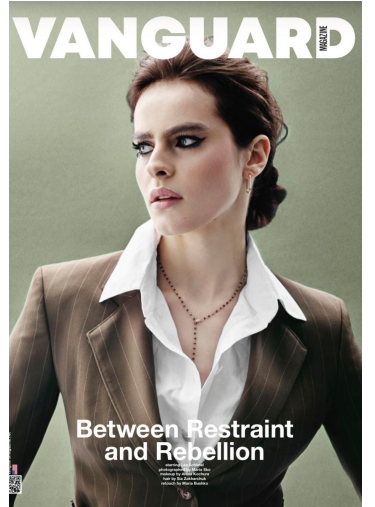

LEA

GRÖSSE **176** OBERWEITE **86**
TAILLE **63** HÜFTE **92**
SCHUHE **40** HAARE **BLOND**
AUGEN **BLAU-GRAU**

M4
MODELS

HEIGHT **5' 9"** BUST **34"**
WAIST **24"** HIPS **36"**
SHOES **9** HAIR **BLONDE**
EYES **BLUE-GREY**

LEA

GRÖSSE 176 OBERWEITE 86
TAILLE 63 HÜFTE 92
SCHUHE 40 HAARE BLOND
AUGEN BLAU-GRAU

M4
MODELS

HEIGHT 5' 9" BUST 34"
WAIST 24" HIPS 36"
SHOES 9 HAIR BLONDE
EYES BLUE-GREY

LEA

GRÖSSE 176 OBERWEITE 86
TAILLE 63 HÜFTE 92
SCHUHE 40 HAARE **BLOND**
AUGEN **BLAU-GRAU**