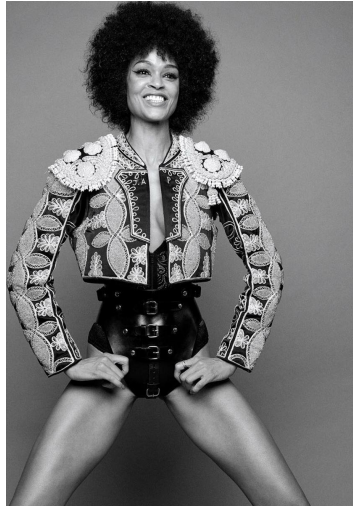

## GODELIV VAN DEN BRANDT

GRÖSSE **180** OBERWEITE **85**  
TAILLE **63** HÜFTE **92**  
SCHUHE **41** HAARE **DUNKELBRAUN**  
AUGEN **BRAUN**

**M4**  
MODELS

HEIGHT **5' 11"** BUST **33"**  
WAIST **24"** HIPS **36"**  
SHOES **10** HAIR **DARK BROWN**  
EYES **BROWN**

# GODELIV VAN DEN BRANDT

GRÖSSE **180** OBERWEITE **85**  
TAILLE **63** HÜFTE **92**  
SCHUHE **41** HAARE **DUNKELBRAUN**  
AUGEN **BRAUN**

HEIGHT **5' 11"** BUST **33"**  
WAIST **24"** HIPS **36"**  
SHOES **10** HAIR **DARK BROWN**  
EYES **BROWN**