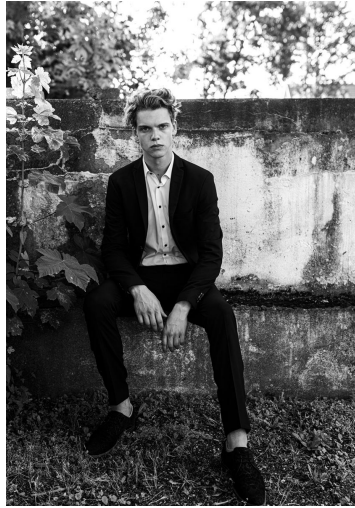

NICK

GRÖSSE **188** OBERWEITE **96**
TAILLE **71** HÜFTE **94**
SCHUHE **45** HAARE **BLOND**
AUGEN **BLAU**

M4
MODELS

HEIGHT **6' 2"** BUST **38"**
WAIST **28"** HIPS **37"**
SHOES **11.5** HAIR **BLONDE**
EYES **BLUE**

GRÖSSE **188** OBERWEITE **96**
TAILLE **71** HÜFTE **94**
SCHUHE **45** HAARE **BLOND**
AUGEN **BLAU**

NICK

M4
MODELS

HEIGHT **6' 2"** BUST **38"**
WAIST **28"** HIPS **37"**
SHOES **11.5** HAIR **BLONDE**
EYES **BLUE**