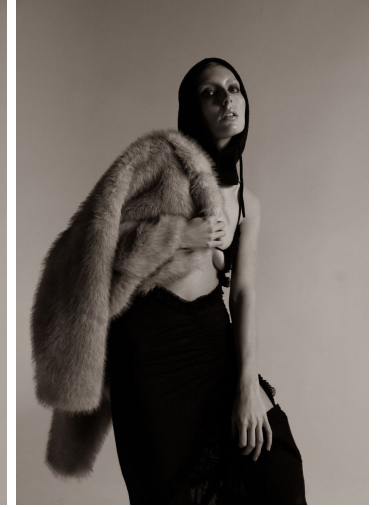

STINE

GRÖSSE **179** OBERWEITE **83**
TAILLE **62** HÜFTE **92**
SCHUHE **40** HAARE **BRAUN**
AUGEN **GRÜN**

M4
MODELS

HEIGHT **5' 10.5"** BUST **32"**
WAIST **24"** HIPS **36"**
SHOES **8.5** HAIR **BROWN**
EYES **GREEN**

STINE

GRÖSSE 179 OBERWEITE 83
TAILLE 62 HÜFTE 92
SCHUHE 40 HAARE BRAUN
AUGEN GRÜN

M4
MODELS

HEIGHT 5' 10.5" BUST 32"
WAIST 24" HIPS 36"
SHOES 8.5 HAIR BROWN
EYES GREEN

STINE

GRÖSSE **179** OBERWEITE **83**
TAILLE **62** HÜFTE **92**
SCHUHE **40** HAARE **BRAUN**
AUGEN **GRÜN**

M4
MODELS

HEIGHT **5' 10.5"** BUST **32"**
WAIST **24"** HIPS **36"**
SHOES **8.5** HAIR **BROWN**
EYES **GREEN**