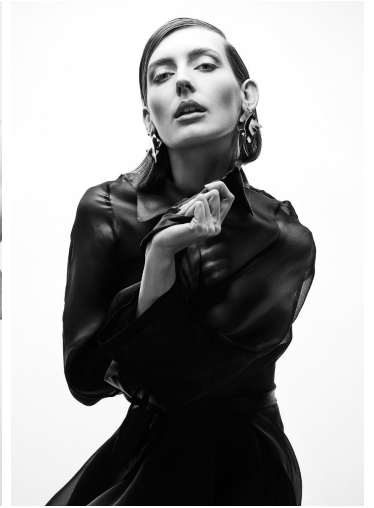

STINE

GRÖSSE **179** OBERWEITE **83**
TAILLE **62** HÜFTE **92**
SCHUHE **40** HAARE **BRAUN**
AUGEN **GRÜN**

M4
MODELS

HEIGHT **5' 10.5"** BUST **32"**
WAIST **24"** HIPS **36"**
SHOES **8.5** HAIR **BROWN**
EYES **GREEN**

STINE

GRÖSSE 179 OBERWEITE 83
TAILLE 62 HÜFTE 92
SCHUHE 40 HAARE BRAUN
AUGEN GRÜN

M4
MODELS

HEIGHT 5' 10.5" BUST 32"
WAIST 24" HIPS 36"
SHOES 8.5 HAIR BROWN
EYES GREEN

STINE

GRÖSSE **179** OBERWEITE **83**
TAILLE **62** HÜFTE **92**
SCHUHE **40** HAARE **BRAUN**
AUGEN **GRÜN**