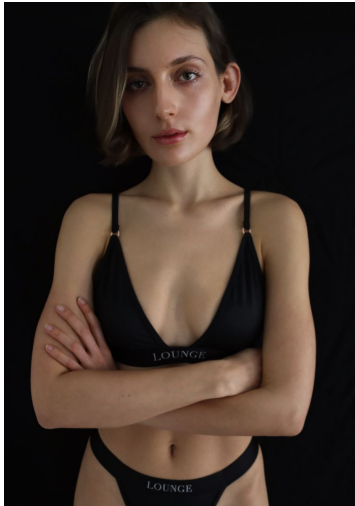

STINE

GRÖSSE **179** OBERWEITE **83**
TAILLE **62** HÜFTE **92**
SCHUHE **40** HAARE **BRAUN**
AUGEN **GRÜN**

M4
MODELS

HEIGHT **5' 10.5"** BUST **32"**
WAIST **24"** HIPS **36"**
SHOES **8.5** HAIR **BROWN**
EYES **GREEN**

STINE

GRÖSSE 179 OBERWEITE 83
TAILLE 62 HÜFTE 92
SCHUHE 40 HAARE BRAUN
AUGEN GRÜN

M4
MODELS

HEIGHT 5' 10.5" BUST 32"
WAIST 24" HIPS 36"
SHOES 8.5 HAIR BROWN
EYES GREEN

STINE

GRÖSSE **179** OBERWEITE **83**
TAILLE **62** HÜFTE **92**
SCHUHE **40** HAARE **BRAUN**
AUGEN **GRÜN**

M4
MODELS

HEIGHT **5' 10.5"** BUST **32"**
WAIST **24"** HIPS **36"**
SHOES **8.5** HAIR **BROWN**
EYES **GREEN**