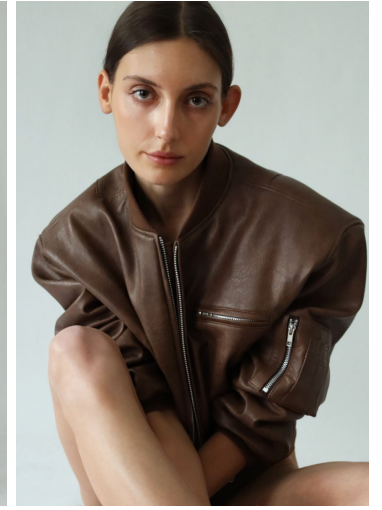

STINE

GRÖSSE **179** OBERWEITE **83**
TAILLE **62** HÜFTE **92**
SCHUHE **40** HAARE **BRAUN**
AUGEN **GRÜN**

M4
MODELS

HEIGHT **5' 10.5"** BUST **32"**
WAIST **24"** HIPS **36"**
SHOES **8.5** HAIR **BROWN**
EYES **GREEN**

STINE

GRÖSSE 179 OBERWEITE 83
TAILLE 62 HÜFTE 92
SCHUHE 40 HAARE BRAUN
AUGEN GRÜN

M4
MODELS

HEIGHT 5' 10.5" BUST 32"
WAIST 24" HIPS 36"
SHOES 8.5 HAIR BROWN
EYES GREEN

STINE

GRÖSSE **179** OBERWEITE **83**
TAILLE **62** HÜFTE **92**
SCHUHE **40** HAARE **BRAUN**
AUGEN **GRÜN**