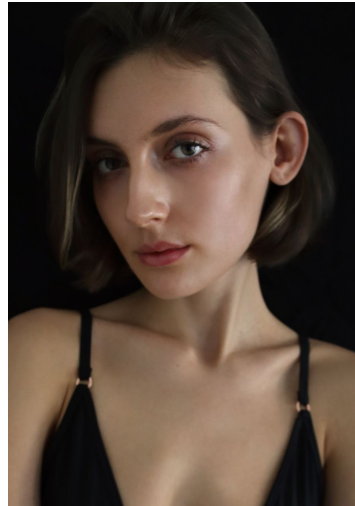

STINE

GRÖSSE **179** OBERWEITE **83**
TAILLE **62** HÜFTE **92**
SCHUHE **40** HAARE **BRAUN**
AUGEN **GRÜN**

M4
MODELS

HEIGHT **5' 10.5"** BUST **32"**
WAIST **24"** HIPS **36"**
SHOES **8.5** HAIR **BROWN**
EYES **GREEN**

STINE

GRÖSSE 179 OBERWEITE 83
TAILLE 62 HÜFTE 92
SCHUHE 40 HAARE BRAUN
AUGEN GRÜN

M4
MODELS

HEIGHT 5' 10.5" BUST 32"
WAIST 24" HIPS 36"
SHOES 8.5 HAIR BROWN
EYES GREEN

STINE

GRÖSSE **179** OBERWEITE **83**
TAILLE **62** HÜFTE **92**
SCHUHE **40** HAARE **BRAUN**
AUGEN **GRÜN**

M4
MODELS

HEIGHT **5' 10.5"** BUST **32"**
WAIST **24"** HIPS **36"**
SHOES **8.5** HAIR **BROWN**
EYES **GREEN**