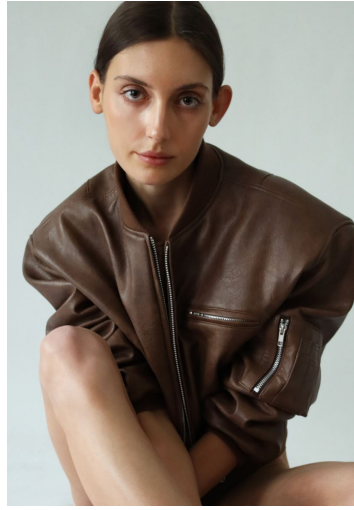

STINE

GRÖSSE **179** OBERWEITE **82**  
TAILLE **61** HÜFTE **92**  
SCHUHE **40** HAARE **BRAUN**  
AUGEN **GRÜN**

**M**  
MODELS

HEIGHT **5' 10.5"** BUST **32"**  
WAIST **24"** HIPS **36"**  
SHOES **8.5** HAIR **BROWN**  
EYES **GREEN**

# STINE

GRÖSSE **179** OBERWEITE **82**  
TAILLE **61** HÜFTE **92**  
SCHUHE **40** HAARE **BRAUN**  
AUGEN **GRÜN**

**M4**  
MODELS

HEIGHT **5' 10.5"** BUST **32"**  
WAIST **24"** HIPS **36"**  
SHOES **8.5** HAIR **BROWN**  
EYES **GREEN**