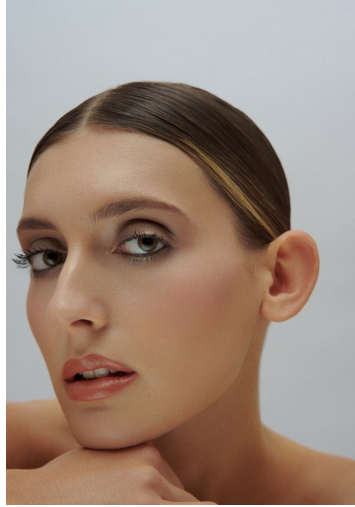

STINE

GRÖSSE **179** OBERWEITE **82**  
TAILLE **61** HÜFTE **92**  
SCHUHE **40** HAARE **BRAUN**  
AUGEN **GRÜN**

**M**  
MODELS

HEIGHT **5' 10.5"** BUST **32"**  
WAIST **24"** HIPS **36"**  
SHOES **8.5** HAIR **BROWN**  
EYES **GREEN**

# STINE

GRÖSSE **179** OBERWEITE **82**  
TAILLE **61** HÜFTE **92**  
SCHUHE **40** HAARE **BRAUN**  
AUGEN **GRÜN**

**M4**  
MODELS

HEIGHT **5' 10.5"** BUST **32"**  
WAIST **24"** HIPS **36"**  
SHOES **8.5** HAIR **BROWN**  
EYES **GREEN**