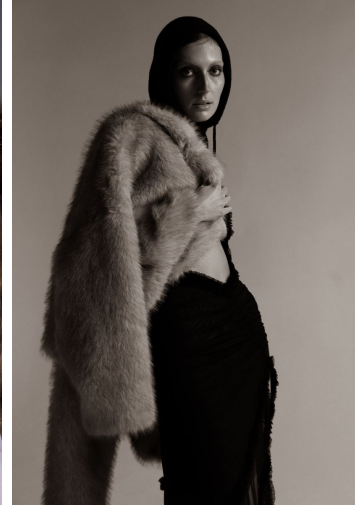

STINE

GRÖSSE **179** OBERWEITE **83**
TAILLE **62** HÜFTE **92**
SCHUHE **40** HAARE **BRAUN**
AUGEN **GRÜN**

M4
MODELS

HEIGHT **5' 10.5"** BUST **32"**
WAIST **24"** HIPS **36"**
SHOES **8.5** HAIR **BROWN**
EYES **GREEN**

STINE

GRÖSSE 179 OBERWEITE 83
TAILLE 62 HÜFTE 92
SCHUHE 40 HAARE BRAUN
AUGEN GRÜN

M4
MODELS

HEIGHT 5' 10.5" BUST 32"
WAIST 24" HIPS 36"
SHOES 8.5 HAIR BROWN
EYES GREEN

STINE

GRÖSSE **179** OBERWEITE **83**
TAILLE **62** HÜFTE **92**
SCHUHE **40** HAARE **BRAUN**
AUGEN **GRÜN**