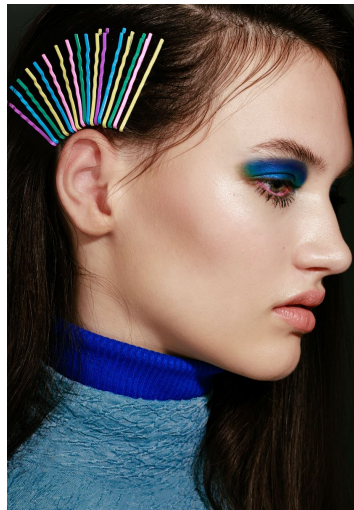

LINDA B

GRÖSSE **177** OBERWEITE **81**
TAILLE **60** HÜFTE **91**
SCHUHE **41** HAARE **DUNKELBRAUN**
AUGEN **GRÜN**

M4
MODELS

HEIGHT **5' 9.5"** BUST **32"**
WAIST **23"** HIPS **36"**
SHOES **10** HAIR **DARK BROWN**
EYES **GREEN**