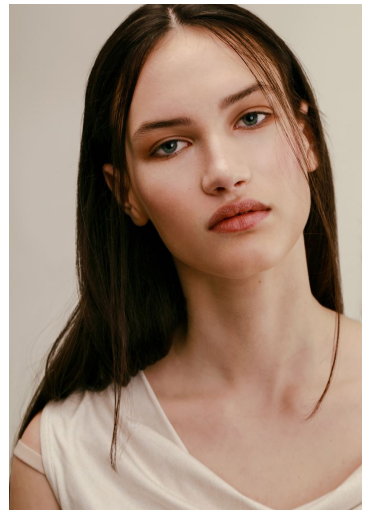

LINDA B

GRÖSSE **177** OBERWEITE **81**
TAILLE **60** HÜFTE **91**
SCHUHE **41** HAARE **DUNKELBRAUN**
AUGEN **GRÜN**

M4
MODELS

HEIGHT **5' 9.5"** BUST **32"**
WAIST **23"** HIPS **36"**
SHOES **10** HAIR **DARK BROWN**
EYES **GREEN**

LINDA B

GRÖSSE **177** OBERWEITE **81**
TAILLE **60** HÜFTE **91**
SCHUHE **41** HAARE **DUNKELBRAUN**
AUGEN **GRÜN**

HEIGHT **5' 9.5"** BUST **32"**
WAIST **23"** HIPS **36"**
SHOES **10** HAIR **DARK BROWN**
EYES **GREEN**