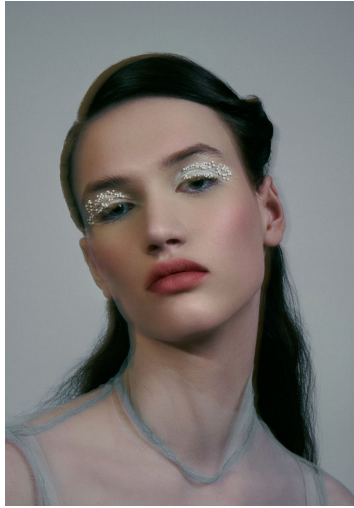

LINDA B

GRÖSSE **177** OBERWEITE **81**
TAILLE **60** HÜFTE **91**
SCHUHE **41** HAARE **DUNKELBRAUN**
AUGEN **GRÜN**

M4
MODELS

HEIGHT **5' 9.5"** BUST **32"**
WAIST **23"** HIPS **36"**
SHOES **10** HAIR **DARK BROWN**
EYES **GREEN**

LINDA B

GRÖSSE **177** OBERWEITE **81**
TAILLE **60** HÜFTE **91**
SCHUHE **41** HAARE **DUNKELBRAUN**
AUGEN **GRÜN**

HEIGHT **5' 9.5"** BUST **32"**
WAIST **23"** HIPS **36"**
SHOES **10** HAIR **DARK BROWN**
EYES **GREEN**