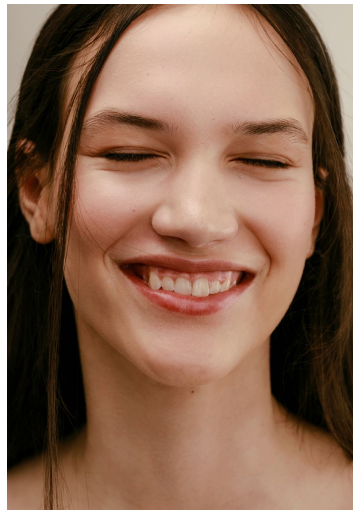

LINDA B

GRÖSSE **177** OBERWEITE **81**
TAILLE **60** HÜFTE **91**
SCHUHE **41** HAARE **DUNKELBRAUN**
AUGEN **GRÜN**

M4
MODELS

HEIGHT **5' 9.5"** BUST **32"**
WAIST **23"** HIPS **36"**
SHOES **10** HAIR **DARK BROWN**
EYES **GREEN**

LINDA B

GRÖSSE **177** OBERWEITE **81**
TAILLE **60** HÜFTE **91**
SCHUHE **41** HAARE **DUNKELBRAUN**
AUGEN **GRÜN**

HEIGHT **5' 9.5"** BUST **32"**
WAIST **23"** HIPS **36"**
SHOES **10** HAIR **DARK BROWN**
EYES **GREEN**