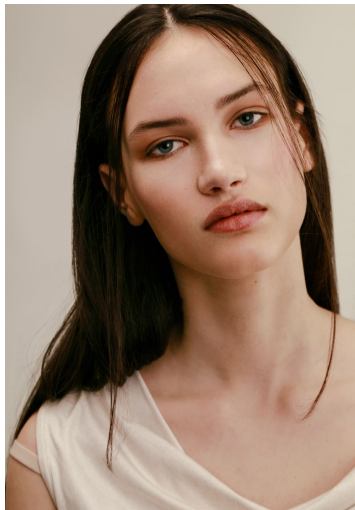

LINDA B

GRÖSSE **177** OBERWEITE **81**
TAILLE **60** HÜFTE **91**
SCHUHE **41** HAARE **DUNKELBRAUN**
AUGEN **GRÜN**

M4
MODELS

HEIGHT **5' 9.5"** BUST **32"**
WAIST **23"** HIPS **36"**
SHOES **10** HAIR **DARK BROWN**
EYES **GREEN**