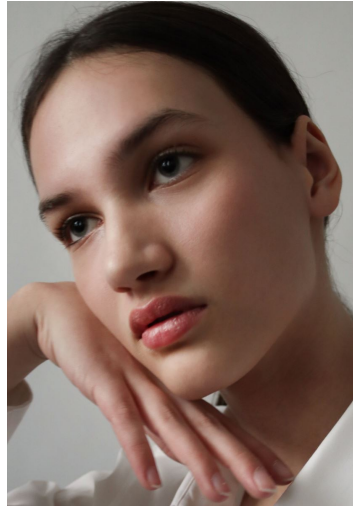

LINDA B

GRÖSSE **177** OBERWEITE **81**
TAILLE **60** HÜFTE **91**
SCHUHE **41** HAARE **DUNKELBRAUN**
AUGEN **GRÜN**

M4
MODELS

HEIGHT **5' 9.5"** BUST **32"**
WAIST **23"** HIPS **36"**
SHOES **10** HAIR **DARK BROWN**
EYES **GREEN**

LINDA B

GRÖSSE **177** OBERWEITE **81**
TAILLE **60** HÜFTE **91**
SCHUHE **41** HAARE **DUNKELBRAUN**
AUGEN **GRÜN**

HEIGHT **5' 9.5"** BUST **32"**
WAIST **23"** HIPS **36"**
SHOES **10** HAIR **DARK BROWN**
EYES **GREEN**