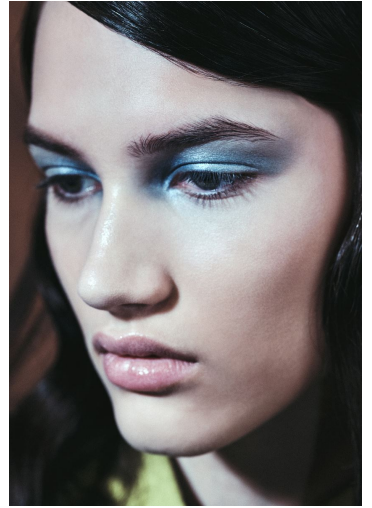

LINDA B

GRÖSSE **177** OBERWEITE **81**
TAILLE **60** HÜFTE **91**
SCHUHE **41** HAARE **DUNKELBRAUN**
AUGEN **GRÜN**

M4
MODELS

HEIGHT **5' 9.5"** BUST **32"**
WAIST **23"** HIPS **36"**
SHOES **10** HAIR **DARK BROWN**
EYES **GREEN**