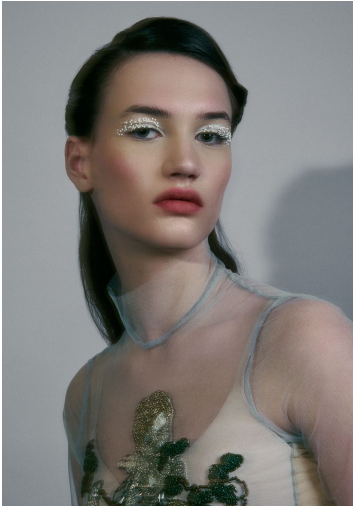

LINDA B

GRÖSSE **177** OBERWEITE **81**
TAILLE **60** HÜFTE **91**
SCHUHE **41** HAARE **DUNKELBRAUN**
AUGEN **GRÜN**

M4
MODELS

HEIGHT **5' 9.5"** BUST **32"**
WAIST **23"** HIPS **36"**
SHOES **10** HAIR **DARK BROWN**
EYES **GREEN**

LINDA B

GRÖSSE **177** OBERWEITE **81**
TAILLE **60** HÜFTE **91**
SCHUHE **41** HAARE **DUNKELBRAUN**
AUGEN **GRÜN**

HEIGHT **5' 9.5"** BUST **32"**
WAIST **23"** HIPS **36"**
SHOES **10** HAIR **DARK BROWN**
EYES **GREEN**