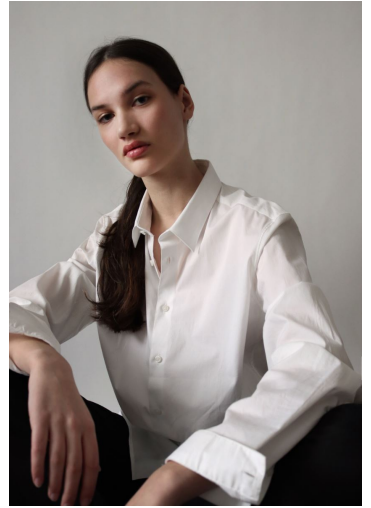

LINDA B

GRÖSSE **177** OBERWEITE **81**
TAILLE **60** HÜFTE **91**
SCHUHE **41** HAARE **DUNKELBRAUN**
AUGEN **GRÜN**

M4
MODELS

HEIGHT **5' 9.5"** BUST **32"**
WAIST **23"** HIPS **36"**
SHOES **10** HAIR **DARK BROWN**
EYES **GREEN**

LINDA B

GRÖSSE **177** OBERWEITE **81**
TAILLE **60** HÜFTE **91**
SCHUHE **41** HAARE **DUNKELBRAUN**
AUGEN **GRÜN**

HEIGHT **5' 9.5"** BUST **32"**
WAIST **23"** HIPS **36"**
SHOES **10** HAIR **DARK BROWN**
EYES **GREEN**