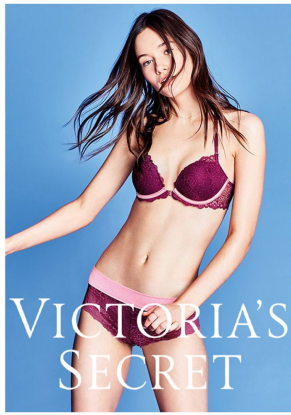

© gruppo: Max Mara, Fendi, Salvatore Ferragamo, Salvatore Ferragamo Boutique, Encantamento and Neoclassico K18 con Esquilino, Kenzo

© M4 Models 2022

VIKA IHNATENKO

GRÖSSE **180** OBERWEITE **82**
 TAILLE **59** HÜFTE **90**
 SCHUHE **39** HAARE **BRAUN**
 AUGEN **BRAUN**

M4
 MODELS

HEIGHT **5' 11"** BUST **32"**
 WAIST **23"** HIPS **35"**
 SHOES **7.5** HAIR **BROWN**
 EYES **BROWN**

Hamburg +49 40 413 236 - 0 Berlin +49 30 616 606 - 6
www.m4models.de

VIKA IHNATENKO

GRÖSSE **180** OBERWEITE **82**
TAILLE **59** HÜFTE **90**
SCHUHE **39** HAARE **BRAUN**
AUGEN **BRAUN**

HEIGHT **5' 11"** BUST **32"**
WAIST **23"** HIPS **35"**
SHOES **7.5** HAIR **BROWN**
EYES **BROWN**

VIKA IHNATENKO

GRÖSSE **180** OBERWEITE **82**
TAILLE **59** HÜFTE **90**
SCHUHE **39** HAARE **BRAUN**
AUGEN **BRAUN**