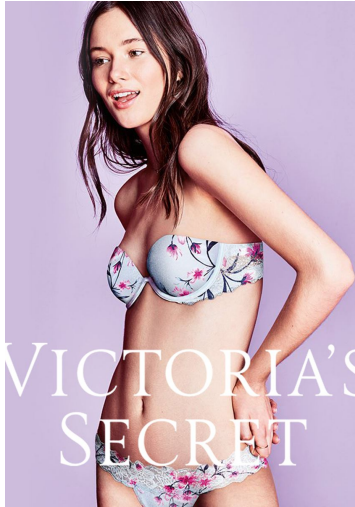

© gruppo: Max Mara, Fendi, Salvatore Ferragamo, Salvatore Ferragamo Boutique, Encantamento and Neoclassico K18 con Esquilino, Kenzo

© M4 Models 2022

VIKA IHNATENKO

GRÖSSE **180** OBERWEITE **82**
 TAILLE **59** HÜFTE **90**
 SCHUHE **39** HAARE **BRAUN**
 AUGEN **BRAUN**

M4
 MODELS

HEIGHT **5' 11"** BUST **32"**
 WAIST **23"** HIPS **35"**
 SHOES **7.5** HAIR **BROWN**
 EYES **BROWN**

Hamburg +49 40 413 236 - 0 Berlin +49 30 616 606 - 6
www.m4models.de

VIKA IHNATENKO

GRÖSSE **180** OBERWEITE **82**
TAILLE **59** HÜFTE **90**
SCHUHE **39** HAARE **BRAUN**
AUGEN **BRAUN**

HEIGHT **5' 11"** BUST **32"**
WAIST **23"** HIPS **35"**
SHOES **7.5** HAIR **BROWN**
EYES **BROWN**

VIKA IHNATENKO

GRÖSSE **180** OBERWEITE **82**
TAILLE **59** HÜFTE **90**
SCHUHE **39** HAARE **BRAUN**
AUGEN **BRAUN**