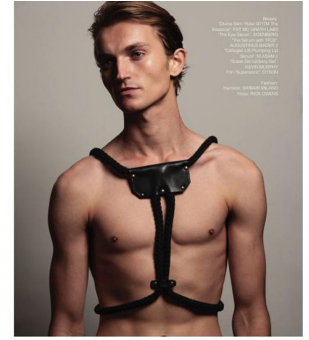

VASYL

GRÖSSE **187** OBERWEITE **93**
TAILLE **71** HÜFTE **90**
SCHUHE **42** HAARE **DUNKELBLOND**
AUGEN **BLAU**

M4
MODELS

HEIGHT **6' 1.5"** BUST **36"**
WAIST **28"** HIPS **35"**
SHOES **9** HAIR **DARK BLONDE**
EYES **BLUE**

VASYL

GRÖSSE 187 OBERWEITE 93
TAILLE 71 HÜFTE 90
SCHUHE 42 HAARE DUNKELBLOND
AUGEN BLAU

M4
MODELS

HEIGHT 6' 1.5" BUST 36"
WAIST 28" HIPS 35"
SHOES 9 HAIR DARK BLONDE
EYES BLUE

VASYL

GRÖSSE 187 OBERWEITE 93
TAILLE 71 HÜFTE 90
SCHUHE 42 HAARE DUNKELBLOND
AUGEN BLAU

M
MODELS

HEIGHT 6' 1.5" BUST 36"
WAIST 28" HIPS 35"
SHOES 9 HAIR DARK BLONDE
EYES BLUE