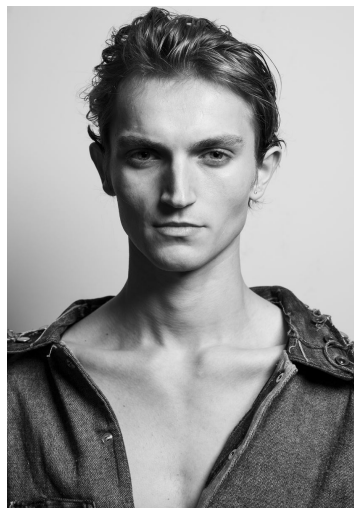

VASYL

GRÖSSE **187** OBERWEITE **93**
TAILLE **71** HÜFTE **90**
SCHUHE **42** HAARE **DUNKELBLOND**
AUGEN **BLAU**

M4
MODELS

HEIGHT **6' 1.5"** BUST **36"**
WAIST **28"** HIPS **35"**
SHOES **9** HAIR **DARK BLONDE**
EYES **BLUE**

VASYL

GRÖSSE 187 OBERWEITE 93
TAILLE 71 HÜFTE 90
SCHUHE 42 HAARE DUNKELBLOND
AUGEN BLAU

M4
MODELS

HEIGHT 6' 1.5" BUST 36"
WAIST 28" HIPS 35"
SHOES 9 HAIR DARK BLONDE
EYES BLUE

VASYL

GRÖSSE 187 OBERWEITE 93
TAILLE 71 HÜFTE 90
SCHUHE 42 HAARE DUNKELBLOND
AUGEN BLAU