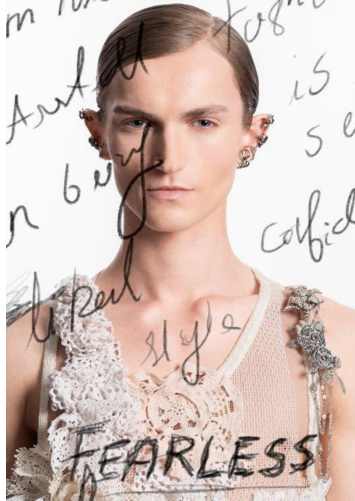

VASYL

GRÖSSE **187** OBERWEITE **93**
TAILLE **71** HÜFTE **90**
SCHUHE **42** HAARE **DUNKELBLOND**
AUGEN **BLAU**

M4
MODELS

HEIGHT **6' 1.5"** BUST **36"**
WAIST **28"** HIPS **35"**
SHOES **9** HAIR **DARK BLONDE**
EYES **BLUE**

VASYL

GRÖSSE 187 OBERWEITE 93
TAILLE 71 HÜFTE 90
SCHUHE 42 HAARE DUNKELBLOND
AUGEN BLAU

M4
MODELS

HEIGHT 6' 1.5" BUST 36"
WAIST 28" HIPS 35"
SHOES 9 HAIR DARK BLONDE
EYES BLUE

VASYL

GRÖSSE 187 OBERWEITE 93
TAILLE 71 HÜFTE 90
SCHUHE 42 HAARE DUNKELBLOND
AUGEN BLAU