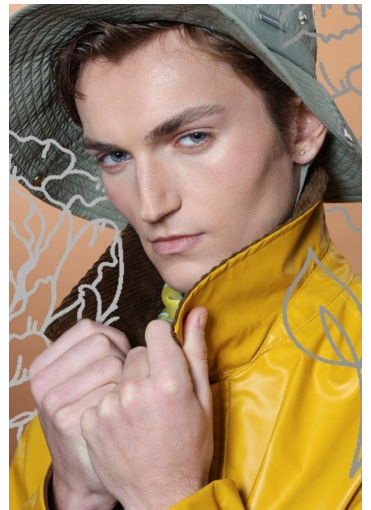

VASYL

GRÖSSE **187** OBERWEITE **93**
TAILLE **71** HÜFTE **90**
SCHUHE **42** HAARE **DUNKELBLOND**
AUGEN **BLAU**

M4
MODELS

HEIGHT **6' 1.5"** BUST **36"**
WAIST **28"** HIPS **35"**
SHOES **9** HAIR **DARK BLONDE**
EYES **BLUE**

VASYL

GRÖSSE 187 OBERWEITE 93
TAILLE 71 HÜFTE 90
SCHUHE 42 HAARE DUNKELBLOND
AUGEN BLAU

M4
MODELS

HEIGHT 6' 1.5" BUST 36"
WAIST 28" HIPS 35"
SHOES 9 HAIR DARK BLONDE
EYES BLUE

VASYL

GRÖSSE 187 OBERWEITE 93
TAILLE 71 HÜFTE 90
SCHUHE 42 HAARE DUNKELBLOND
AUGEN BLAU