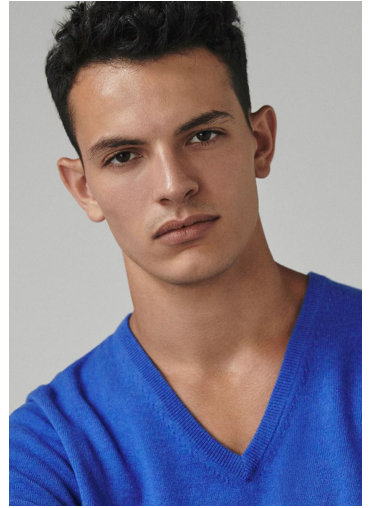

MARWAN

GRÖSSE **188** OBERWEITE **95**
TAILLE **76** HÜFTE **95**
SCHUHE **44** HAARE **BRAUN**
AUGEN **BRAUN**

M4
MODELS

HEIGHT **6' 2"** BUST **38"**
WAIST **30"** HIPS **38"**
SHOES **10.5** HAIR **BROWN**
EYES **BROWN**

MARWAN

GRÖSSE 188 OBERWEITE 95
TAILLE 76 HÜFTE 95
SCHUHE 44 HAARE BRAUN
AUGEN BRAUN

M4
MODELS

HEIGHT 6' 2" BUST 38"
WAIST 30" HIPS 38"
SHOES 10.5 HAIR BROWN
EYES BROWN

MARWAN

GRÖSSE 188 OBERWEITE 95
TAILLE 76 HÜFTE 95
SCHUHE 44 HAARE BRAUN
AUGEN BRAUN

M4
MODELS

HEIGHT 6' 2" BUST 38"
WAIST 30" HIPS 38"
SHOES 10.5 HAIR BROWN
EYES BROWN

MARWAN

GRÖSSE **188** OBERWEITE **95**
TAILLE **76** HÜFTE **95**
SCHUHE **44** HAARE **BRAUN**
AUGEN **BRAUN**

M4
MODELS