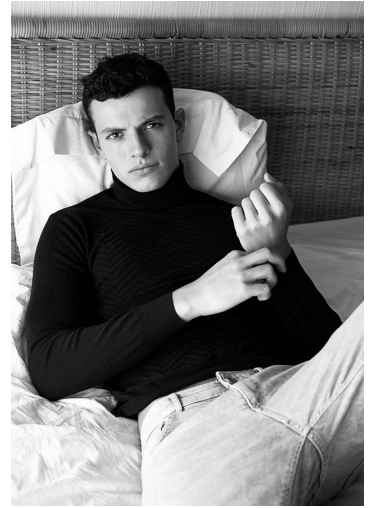

MARWAN

GRÖSSE **188** OBERWEITE **95**
TAILLE **76** HÜFTE **95**
SCHUHE **44** HAARE **BRAUN**
AUGEN **BRAUN**

M4
MODELS

HEIGHT **6' 2"** BUST **38"**
WAIST **30"** HIPS **38"**
SHOES **10.5** HAIR **BROWN**
EYES **BROWN**

MARWAN

GRÖSSE 188 OBERWEITE 95
TAILLE 76 HÜFTE 95
SCHUHE 44 HAARE BRAUN
AUGEN BRAUN

M4
MODELS

HEIGHT 6' 2" BUST 38"
WAIST 30" HIPS 38"
SHOES 10.5 HAIR BROWN
EYES BROWN

MARWAN

GRÖSSE 188 OBERWEITE 95
TAILLE 76 HÜFTE 95
SCHUHE 44 HAARE BRAUN
AUGEN BRAUN