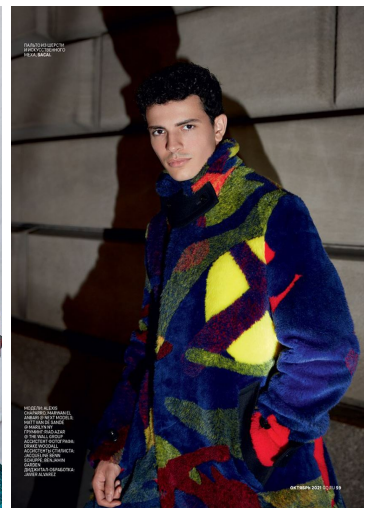

MARWAN

GRÖSSE **188** OBERWEITE **95**
TAILLE **76** HÜFTE **95**
SCHUHE **44** HAARE **BRAUN**
AUGEN **BRAUN**

M4
MODELS

HEIGHT **6' 2"** BUST **38"**
WAIST **30"** HIPS **38"**
SHOES **10.5** HAIR **BROWN**
EYES **BROWN**

MARWAN

GRÖSSE 188 OBERWEITE 95
TAILLE 76 HÜFTE 95
SCHUHE 44 HAARE BRAUN
AUGEN BRAUN

M4
MODELS

HEIGHT 6' 2" BUST 38"
WAIST 30" HIPS 38"
SHOES 10.5 HAIR BROWN
EYES BROWN

MARWAN

GRÖSSE 188 OBERWEITE 95
TAILLE 76 HÜFTE 95
SCHUHE 44 HAARE BRAUN
AUGEN BRAUN