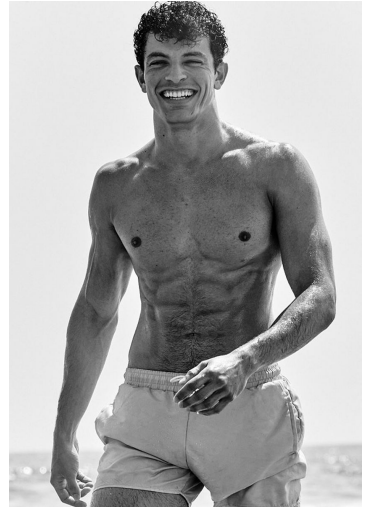

MARWAN

GRÖSSE **188** OBERWEITE **95**
TAILLE **76** HÜFTE **95**
SCHUHE **44** HAARE **BRAUN**
AUGEN **BRAUN**

M4
MODELS

HEIGHT **6' 2"** BUST **38"**
WAIST **30"** HIPS **38"**
SHOES **10.5** HAIR **BROWN**
EYES **BROWN**

MARWAN

GRÖSSE 188 OBERWEITE 95
TAILLE 76 HÜFTE 95
SCHUHE 44 HAARE BRAUN
AUGEN BRAUN

M4
MODELS

HEIGHT 6' 2" BUST 38"
WAIST 30" HIPS 38"
SHOES 10.5 HAIR BROWN
EYES BROWN

MARWAN

GRÖSSE 188 OBERWEITE 95
TAILLE 76 HÜFTE 95
SCHUHE 44 HAARE BRAUN
AUGEN BRAUN

M4
MODELS

HEIGHT 6' 2" BUST 38"
WAIST 30" HIPS 38"
SHOES 10.5 HAIR BROWN
EYES BROWN

MARWAN

GRÖSSE **188** OBERWEITE **95**
TAILLE **76** HÜFTE **95**
SCHUHE **44** HAARE **BRAUN**
AUGEN **BRAUN**

M4
MODELS