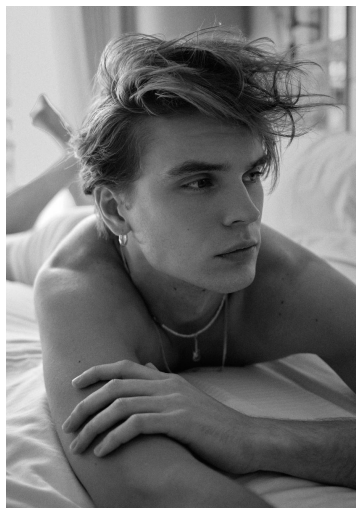

GEORGE

GRÖSSE **189** OBERWEITE **97**
TAILLE **77** HÜFTE **95**
SCHUHE **44** HAARE **DUNKELBLOND**
AUGEN **BLAU**

M4
MODELS

HEIGHT **6' 2"** BUST **38"**
WAIST **30"** HIPS **38"**
SHOES **11** HAIR **DARK BLONDE**
EYES **BLUE**