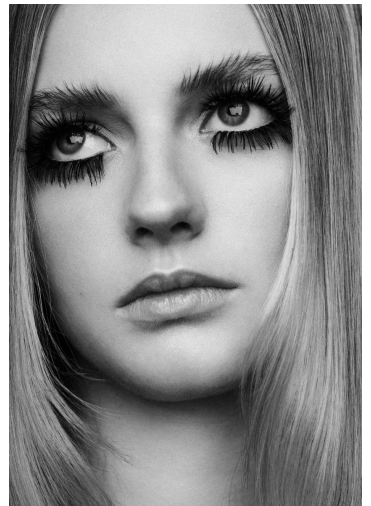

ANNE L.

GRÖSSE **180** OBERWEITE **78**
TAILLE **60** HÜFTE **90**
SCHUHE **38** HAARE **BLOND**
AUGEN **BLAU-GRÜN**

M4
MODELS

HEIGHT **5' 11"** BUST **30"**
WAIST **23"** HIPS **35"**
SHOES **7** HAIR **BLONDE**
EYES **BLUE-GREEN**

Hamburg +49 40 413 236 - 0 Berlin +49 30 616 606 - 6
www.m4models.de

ANNE L.

GRÖSSE **180** OBERWEITE **78**
TAILLE **60** HÜFTE **90**
SCHUHE **38** HAARE **BLOND**
AUGEN **BLAU-GRÜN**

HEIGHT **5' 11"** BUST **30"**
WAIST **23"** HIPS **35"**
SHOES **7** HAIR **BLONDE**
EYES **BLUE-GREEN**