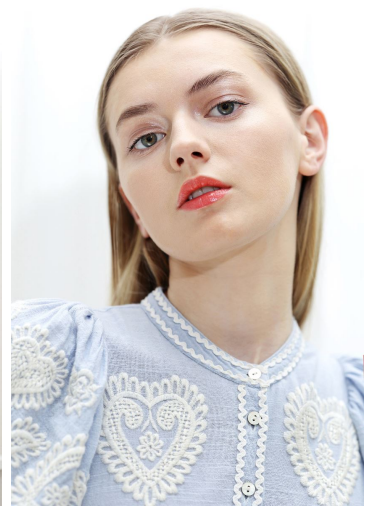

ANNE L.

GRÖSSE **180** OBERWEITE **78**
TAILLE **60** HÜFTE **90**
SCHUHE **38** HAARE **BLOND**
AUGEN **BLAU-GRÜN**

M4
MODELS

HEIGHT **5' 11"** BUST **30"**
WAIST **23"** HIPS **35"**
SHOES **7** HAIR **BLONDE**
EYES **BLUE-GREEN**