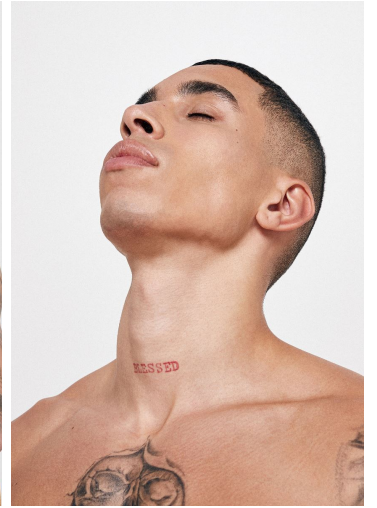

KILLIAN

GRÖSSE **187** OBERWEITE **95**
TAILLE **76** HÜFTE **95**
SCHUHE **43** HAARE **BRAUN**
AUGEN **BRAUN**

M4
MODELS

HEIGHT **6' 1.5"** BUST **38"**
WAIST **30"** HIPS **38"**
SHOES **9.5** HAIR **BROWN**
EYES **BROWN**