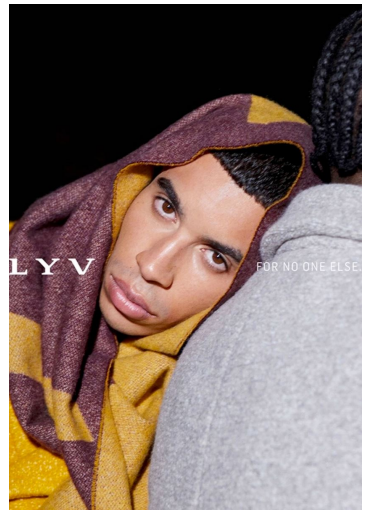

KILLIAN

GRÖSSE **187** OBERWEITE **95**
TAILLE **76** HÜFTE **95**
SCHUHE **43** HAARE **BRAUN**
AUGEN **BRAUN**

M4
MODELS

HEIGHT **6' 1.5"** BUST **38"**
WAIST **30"** HIPS **38"**
SHOES **9.5** HAIR **BROWN**
EYES **BROWN**