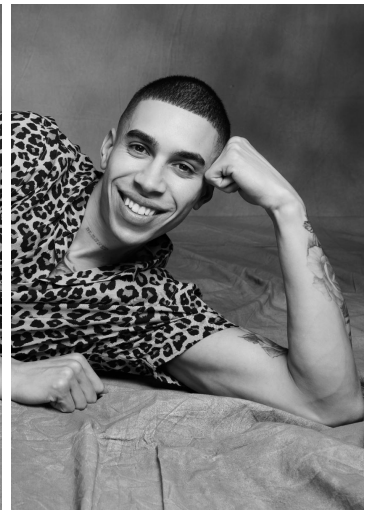

KILLIAN

GRÖSSE **187** OBERWEITE **95**
TAILLE **76** HÜFTE **95**
SCHUHE **43** HAARE **BRAUN**
AUGEN **BRAUN**

M4
MODELS

HEIGHT **6' 1.5"** BUST **38"**
WAIST **30"** HIPS **38"**
SHOES **9.5** HAIR **BROWN**
EYES **BROWN**