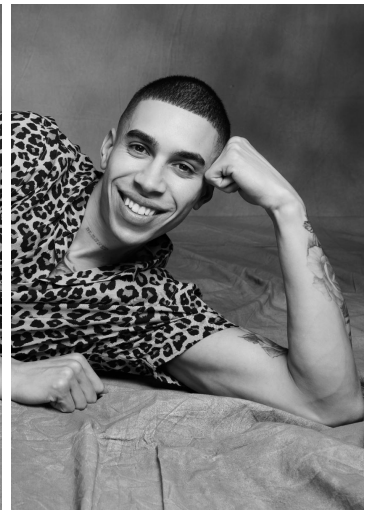

KILLIAN

GRÖSSE **187** OBERWEITE **95**
TAILLE **76** HÜFTE **95**
SCHUHE **43** HAARE **BRAUN**
AUGEN **BRAUN**

M4
MODELS

HEIGHT **6' 1.5"** BUST **38"**
WAIST **30"** HIPS **38"**
SHOES **9.5** HAIR **BROWN**
EYES **BROWN**

KILLIAN

GRÖSSE **187** OBERWEITE **95**
TAILLE **76** HÜFTE **95**
SCHUHE **43** HAARE **BRAUN**
AUGEN **BRAUN**

M
MODELS

HEIGHT **6' 1.5"** BUST **38"**
WAIST **30"** HIPS **38"**
SHOES **9.5** HAIR **BROWN**
EYES **BROWN**