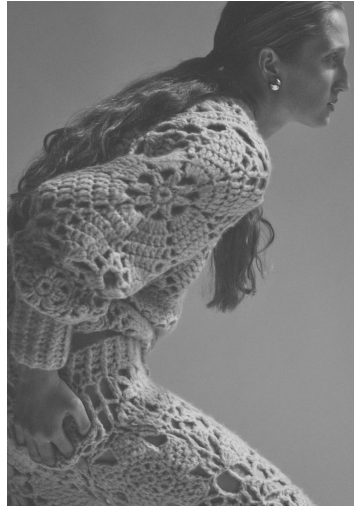

SASHA KONOHRALIEVA

GRÖSSE **175** OBERWEITE **80**
TAILLE **61** HÜFTE **89**
SCHUHE **39** HAARE **ROT-BLOND**
AUGEN **BLAU**

M4
MODELS

HEIGHT **5' 9"** BUST **31"**
WAIST **24"** HIPS **35"**
SHOES **8** HAIR **STRAWBERRY BLONDE**
EYES **BLUE**

SASHA KONOHRALIEVA

GRÖSSE 175 OBERWEITE 80
TAILLE 61 HÜFTE 89
SCHUHE 39 HAARE ROT-BLOND
AUGEN BLAU

HEIGHT 5' 9" BUST 31"
WAIST 24" HIPS 35"
SHOES 8 HAIR STRAWBERRY BLONDE
EYES BLUE

SASHA KONOHRRAIEVA

GRÖSSE **175** OBERWEITE **80**
TAILLE **61** HÜFTE **89**
SCHUHE **39** HAARE **ROT-BLOND**
AUGEN **BLAU**