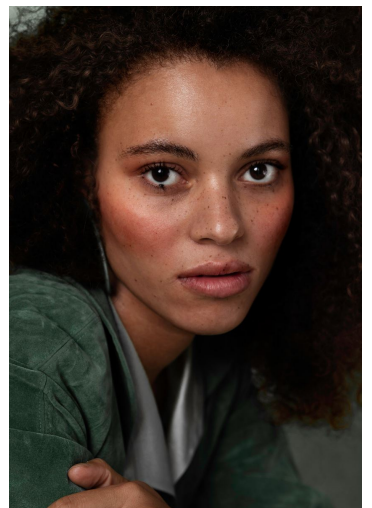

LEO AIMÉE

GRÖSSE **179** OBERWEITE **85**
TAILLE **60** HÜFTE **90**
SCHUHE **40** HAARE **BRAUN**
AUGEN **BRAUN**

M4
MODELS

HEIGHT **5' 10.5"** BUST **33"**
WAIST **23"** HIPS **35"**
SHOES **8.5** HAIR **BROWN**
EYES **BROWN**

LEO AIMÉE

GRÖSSE **179** OBERWEITE **85**
TAILLE **60** HÜFTE **90**
SCHUHE **40** HAARE **BRAUN**
AUGEN **BRAUN**

HEIGHT **5' 10.5"** BUST **33"**
WAIST **23"** HIPS **35"**
SHOES **8.5** HAIR **BROWN**
EYES **BROWN**