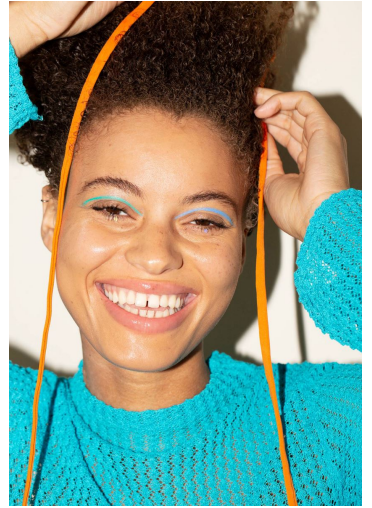

LEO AIMÉE

GRÖSSE **179** OBERWEITE **85**
TAILLE **60** HÜFTE **90**
SCHUHE **40** HAARE **BRAUN**
AUGEN **BRAUN**

M4
MODELS

HEIGHT **5' 10.5"** BUST **33"**
WAIST **23"** HIPS **35"**
SHOES **8.5** HAIR **BROWN**
EYES **BROWN**

LEO AIMÉE

GRÖSSE **179** OBERWEITE **85**
TAILLE **60** HÜFTE **90**
SCHUHE **40** HAARE **BRAUN**
AUGEN **BRAUN**

HEIGHT **5' 10.5"** BUST **33"**
WAIST **23"** HIPS **35"**
SHOES **8.5** HAIR **BROWN**
EYES **BROWN**