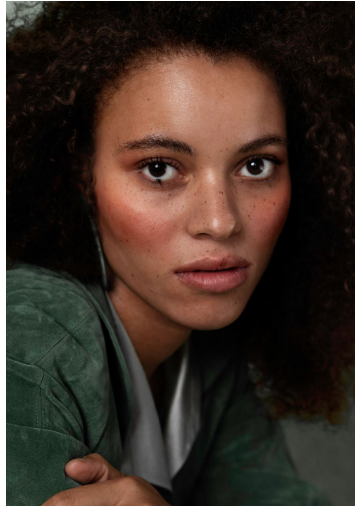

LEO AIMÉE

GRÖSSE **179** OBERWEITE **85**
TAILLE **60** HÜFTE **90**
SCHUHE **40** HAARE **BRAUN**
AUGEN **BRAUN**

M4
MODELS

HEIGHT **5' 10.5"** BUST **33"**
WAIST **23"** HIPS **35"**
SHOES **8.5** HAIR **BROWN**
EYES **BROWN**

LEO AIMÉE

GRÖSSE **179** OBERWEITE **85**
TAILLE **60** HÜFTE **90**
SCHUHE **40** HAARE **BRAUN**
AUGEN **BRAUN**

HEIGHT **5' 10.5"** BUST **33"**
WAIST **23"** HIPS **35"**
SHOES **8.5** HAIR **BROWN**
EYES **BROWN**