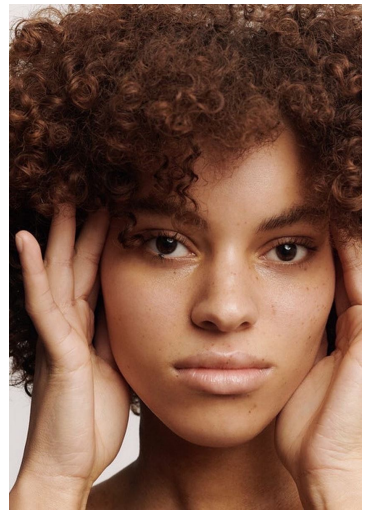

LEO AIMÉE

GRÖSSE **179** OBERWEITE **85**
TAILLE **60** HÜFTE **90**
SCHUHE **40** HAARE **BRAUN**
AUGEN **BRAUN**

M4
MODELS

HEIGHT **5' 10.5"** BUST **33"**
WAIST **23"** HIPS **35"**
SHOES **8.5** HAIR **BROWN**
EYES **BROWN**

LEO AIMÉE

GRÖSSE **179** OBERWEITE **85**
TAILLE **60** HÜFTE **90**
SCHUHE **40** HAARE **BRAUN**
AUGEN **BRAUN**

HEIGHT **5' 10.5"** BUST **33"**
WAIST **23"** HIPS **35"**
SHOES **8.5** HAIR **BROWN**
EYES **BROWN**