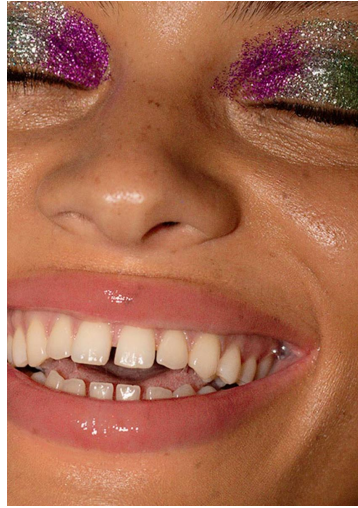

LEO AIMÉE

GRÖSSE **179** OBERWEITE **85**
TAILLE **60** HÜFTE **90**
SCHUHE **40** HAARE **BRAUN**
AUGEN **BRAUN**

M4
MODELS

HEIGHT **5' 10.5"** BUST **33"**
WAIST **23"** HIPS **35"**
SHOES **8.5** HAIR **BROWN**
EYES **BROWN**

LEO AIMÉE

GRÖSSE **179** OBERWEITE **85**
TAILLE **60** HÜFTE **90**
SCHUHE **40** HAARE **BRAUN**
AUGEN **BRAUN**

HEIGHT **5' 10.5"** BUST **33"**
WAIST **23"** HIPS **35"**
SHOES **8.5** HAIR **BROWN**
EYES **BROWN**