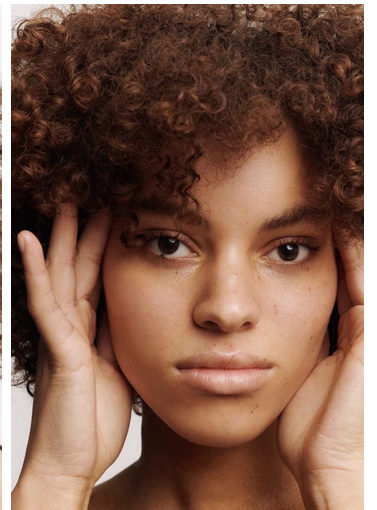

LEO AIMÉE

GRÖSSE **179** OBERWEITE **85**
TAILLE **60** HÜFTE **90**
SCHUHE **40** HAARE **BRAUN**
AUGEN **BRAUN**

M4
MODELS

HEIGHT **5' 10.5"** BUST **33"**
WAIST **23"** HIPS **35"**
SHOES **8.5** HAIR **BROWN**
EYES **BROWN**

LEO AIMÉE

GRÖSSE **179** OBERWEITE **85**
TAILLE **60** HÜFTE **90**
SCHUHE **40** HAARE **BRAUN**
AUGEN **BRAUN**

HEIGHT **5' 10.5"** BUST **33"**
WAIST **23"** HIPS **35"**
SHOES **8.5** HAIR **BROWN**
EYES **BROWN**