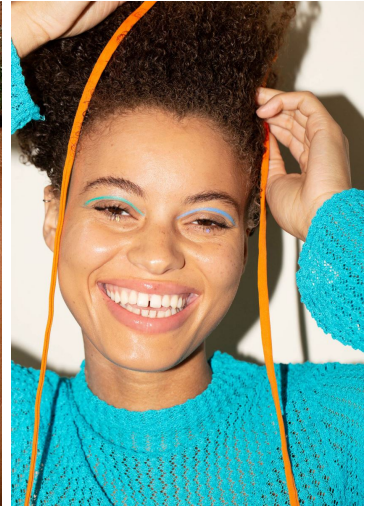

LEO AIMÉE

GRÖSSE **179** OBERWEITE **85**
TAILLE **60** HÜFTE **90**
SCHUHE **40** HAARE **BRAUN**
AUGEN **BRAUN**

M4
MODELS

HEIGHT **5' 10.5"** BUST **33"**
WAIST **23"** HIPS **35"**
SHOES **8.5** HAIR **BROWN**
EYES **BROWN**

LEO AIMÉE

GRÖSSE **179** OBERWEITE **85**
TAILLE **60** HÜFTE **90**
SCHUHE **40** HAARE **BRAUN**
AUGEN **BRAUN**

HEIGHT **5' 10.5"** BUST **33"**
WAIST **23"** HIPS **35"**
SHOES **8.5** HAIR **BROWN**
EYES **BROWN**