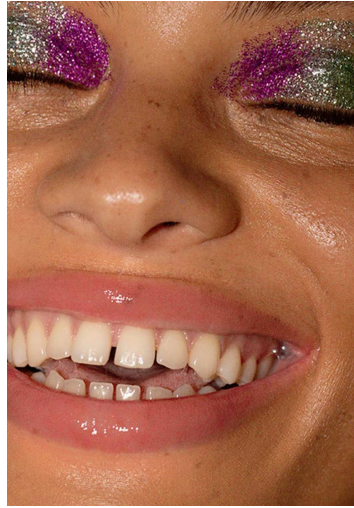

LEO AIMÉE

GRÖSSE **179** OBERWEITE **85**
TAILLE **60** HÜFTE **90**
SCHUHE **40** HAARE **BRAUN**
AUGEN **BRAUN**

M4
MODELS

HEIGHT **5' 10.5"** BUST **33"**
WAIST **23"** HIPS **35"**
SHOES **8.5** HAIR **BROWN**
EYES **BROWN**

LEO AIMÉE

GRÖSSE **179** OBERWEITE **85**
TAILLE **60** HÜFTE **90**
SCHUHE **40** HAARE **BRAUN**
AUGEN **BRAUN**

HEIGHT **5' 10.5"** BUST **33"**
WAIST **23"** HIPS **35"**
SHOES **8.5** HAIR **BROWN**
EYES **BROWN**