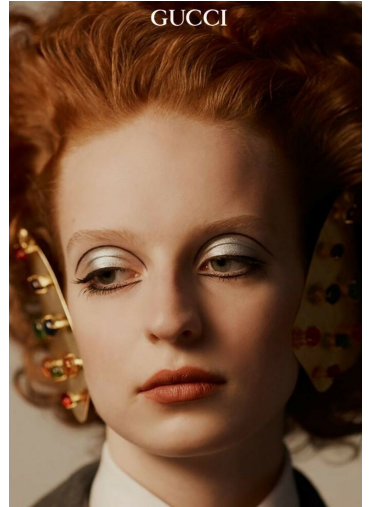

SARA ROBASZKIEWICZ

GRÖSSE 176 OBERWEITE 84
 TAILLE 61 HÜFTE 89
 SCHUHE 39 HAARE GINGER
 AUGEN GRÜN

HEIGHT 5' 9" BUST 33"
 WAIST 24" HIPS 35"
 SHOES 8 HAIR GINGER
 EYES GREEN

SARA ROBASZKIEWICZ

GRÖSSE 176 OBERWEITE 84
 TAILLE 61 HÜFTE 89
 SCHUHE 39 HAARE GINGER
 AUGEN GRÜN

M4
 MODELS

HEIGHT 5' 9" BUST 33"
 WAIST 24" HIPS 35"
 SHOES 8 HAIR GINGER
 EYES GREEN

SARA ROBASZKIEWICZ

GRÖSSE 176 OBERWEITE 84
TAILLE 61 HÜFTE 89
SCHUHE 39 HAARE GINGER
AUGEN GRÜN

HEIGHT 5' 9" BUST 33"
WAIST 24" HIPS 35"
SHOES 8 HAIR GINGER
EYES GREEN

SARA ROBASZKIEWICZ

GRÖSSE 176 OBERWEITE 84
TAILLE 61 HÜFTE 89
SCHUHE 39 HAARE GINGER
AUGEN GRÜN

M4
MODELS

HEIGHT 5' 9" BUST 33"
WAIST 24" HIPS 35"
SHOES 8 HAIR GINGER
EYES GREEN