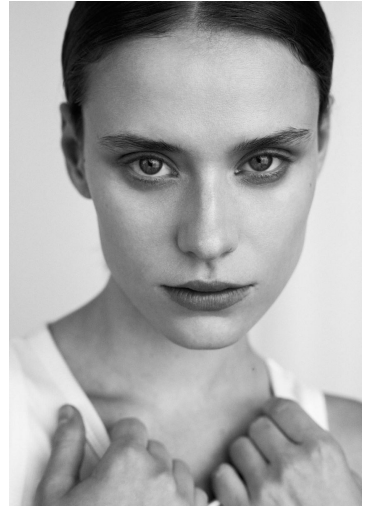

DOMINIKA RUSKOVA

GRÖSSE **179** OBERWEITE **77**
TAILLE **58** HÜFTE **91**
SCHUHE **40** HAARE **DUNKELBLOND**
AUGEN **BLAU**

M4
MODELS

HEIGHT **5' 10.5"** BUST **30"**
WAIST **23"** HIPS **36"**
SHOES **8.5** HAIR **DARK BLONDE**
EYES **BLUE**

DOMINIKA RUSKOVA

GRÖSSE **179** OBERWEITE **77**
TAILLE **58** HÜFTE **91**
SCHUHE **40** HAARE **DUNKELBLOND**
AUGEN **BLAU**

HEIGHT **5' 10.5"** BUST **30"**
WAIST **23"** HIPS **36"**
SHOES **8.5** HAIR **DARK BLONDE**
EYES **BLUE**