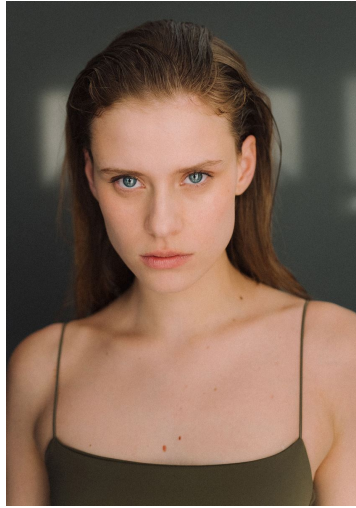

## DOMINIKA RUSKOVA

GRÖSSE **179** OBERWEITE **77**  
TAILLE **58** HÜFTE **89**  
SCHUHE **40** HAARE **DUNKELBLOND**  
AUGEN **BLAU**

**M4**  
MODELS

HEIGHT **5' 10.5"** BUST **30"**  
WAIST **23"** HIPS **35"**  
SHOES **8.5** HAIR **DARK BLONDE**  
EYES **BLUE**

# DOMINIKA RUSKOVA

GRÖSSE **179** OBERWEITE **77**  
TAILLE **58** HÜFTE **89**  
SCHUHE **40** HAARE **DUNKELBLOND**  
AUGEN **BLAU**

HEIGHT **5' 10.5"** BUST **30"**  
WAIST **23"** HIPS **35"**  
SHOES **8.5** HAIR **DARK BLONDE**  
EYES **BLUE**