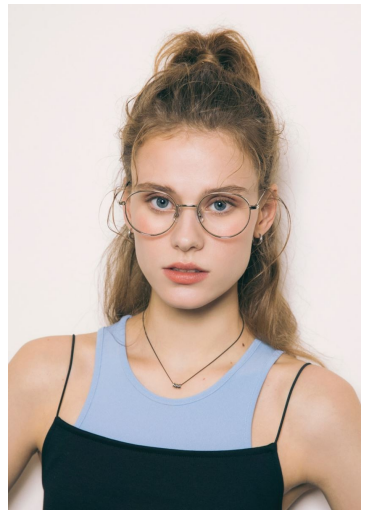

DOMINIKA RUSKOVA

GRÖSSE **179** OBERWEITE **77**
TAILLE **58** HÜFTE **91**
SCHUHE **40** HAARE **DUNKELBLOND**
AUGEN **BLAU**

M4
MODELS

HEIGHT **5' 10.5"** BUST **30"**
WAIST **23"** HIPS **36"**
SHOES **8.5** HAIR **DARK BLONDE**
EYES **BLUE**

DOMINIKA RUSKOVA

GRÖSSE **179** OBERWEITE **77**
TAILLE **58** HÜFTE **91**
SCHUHE **40** HAARE **DUNKELBLOND**
AUGEN **BLAU**

HEIGHT **5' 10.5"** BUST **30"**
WAIST **23"** HIPS **36"**
SHOES **8.5** HAIR **DARK BLONDE**
EYES **BLUE**