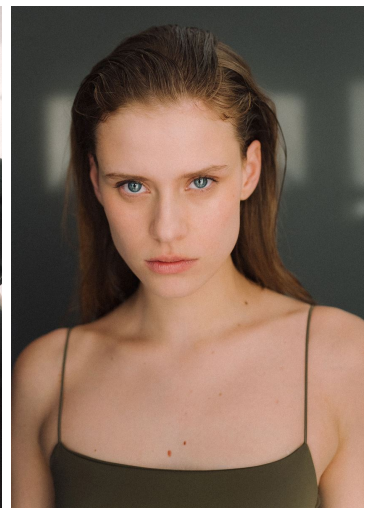

## DOMINIKA RUSKOVA

GRÖSSE **179** OBERWEITE **77**  
TAILLE **58** HÜFTE **89**  
SCHUHE **40** HAARE **DUNKELBLOND**  
AUGEN **BLAU**

**M4**  
MODELS

HEIGHT **5' 10.5"** BUST **30"**  
WAIST **23"** HIPS **35"**  
SHOES **8.5** HAIR **DARK BLONDE**  
EYES **BLUE**

# DOMINIKA RUSKOVA

GRÖSSE **179** OBERWEITE **77**  
TAILLE **58** HÜFTE **89**  
SCHUHE **40** HAARE **DUNKELBLOND**  
AUGEN **BLAU**

HEIGHT **5' 10.5"** BUST **30"**  
WAIST **23"** HIPS **35"**  
SHOES **8.5** HAIR **DARK BLONDE**  
EYES **BLUE**