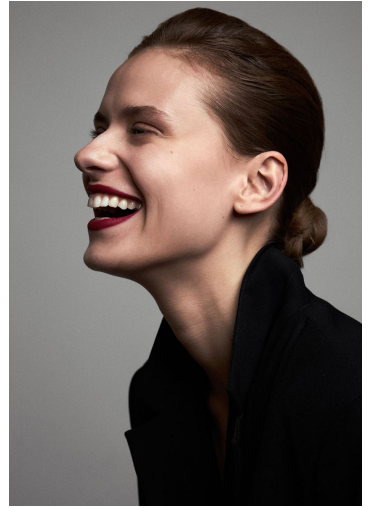

## DOMINIKA RUSKOVA

GRÖSSE **179** OBERWEITE **77**  
TAILLE **58** HÜFTE **89**  
SCHUHE **40** HAARE **DUNKELBLOND**  
AUGEN **BLAU**

**M4**  
MODELS

HEIGHT **5' 10.5"** BUST **30"**  
WAIST **23"** HIPS **35"**  
SHOES **8.5** HAIR **DARK BLONDE**  
EYES **BLUE**

# DOMINIKA RUSKOVA

GRÖSSE **179** OBERWEITE **77**  
TAILLE **58** HÜFTE **89**  
SCHUHE **40** HAARE **DUNKELBLOND**  
AUGEN **BLAU**

HEIGHT **5' 10.5"** BUST **30"**  
WAIST **23"** HIPS **35"**  
SHOES **8.5** HAIR **DARK BLONDE**  
EYES **BLUE**