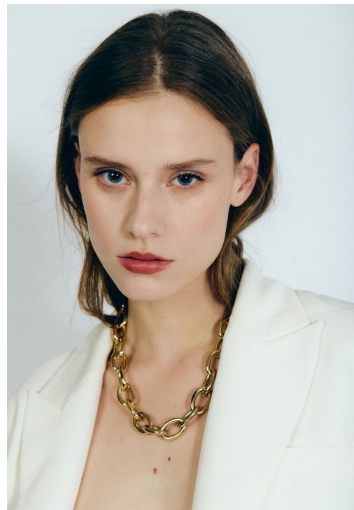

## DOMINIKA RUSKOVA

GRÖSSE **179** OBERWEITE **77**  
TAILLE **58** HÜFTE **89**  
SCHUHE **40** HAARE **DUNKELBLOND**  
AUGEN **BLAU**

**M4**  
MODELS

HEIGHT **5' 10.5"** BUST **30"**  
WAIST **23"** HIPS **35"**  
SHOES **8.5** HAIR **DARK BLONDE**  
EYES **BLUE**

# DOMINIKA RUSKOVA

GRÖSSE **179** OBERWEITE **77**  
TAILLE **58** HÜFTE **89**  
SCHUHE **40** HAARE **DUNKELBLOND**  
AUGEN **BLAU**

HEIGHT **5' 10.5"** BUST **30"**  
WAIST **23"** HIPS **35"**  
SHOES **8.5** HAIR **DARK BLONDE**  
EYES **BLUE**