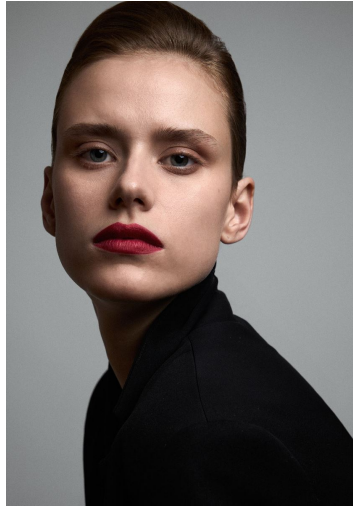

DOMINIKA RUSKOVA

GRÖSSE **179** OBERWEITE **77**
TAILLE **58** HÜFTE **91**
SCHUHE **40** HAARE **DUNKELBLOND**
AUGEN **BLAU**

M4
MODELS

HEIGHT **5' 10.5"** BUST **30"**
WAIST **23"** HIPS **36"**
SHOES **8.5** HAIR **DARK BLONDE**
EYES **BLUE**

DOMINIKA RUSKOVA

GRÖSSE **179** OBERWEITE **77**
TAILLE **58** HÜFTE **91**
SCHUHE **40** HAARE **DUNKELBLOND**
AUGEN **BLAU**

HEIGHT **5' 10.5"** BUST **30"**
WAIST **23"** HIPS **36"**
SHOES **8.5** HAIR **DARK BLONDE**
EYES **BLUE**