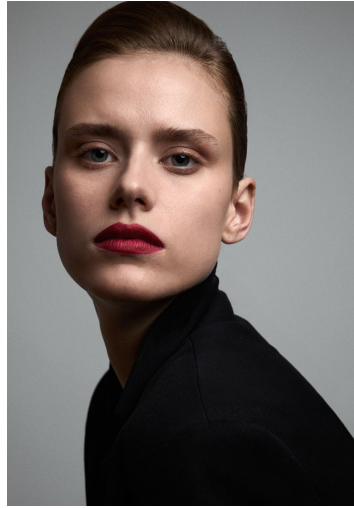

## DOMINIKA RUSKOVA

GRÖSSE **179** OBERWEITE **77**  
TAILLE **58** HÜFTE **89**  
SCHUHE **40** HAARE **DUNKELBLOND**  
AUGEN **BLAU**

**M4**  
MODELS

HEIGHT **5' 10.5"** BUST **30"**  
WAIST **23"** HIPS **35"**  
SHOES **8.5** HAIR **DARK BLONDE**  
EYES **BLUE**

# DOMINIKA RUSKOVA

GRÖSSE **179** OBERWEITE **77**  
TAILLE **58** HÜFTE **89**  
SCHUHE **40** HAARE **DUNKELBLOND**  
AUGEN **BLAU**

HEIGHT **5' 10.5"** BUST **30"**  
WAIST **23"** HIPS **35"**  
SHOES **8.5** HAIR **DARK BLONDE**  
EYES **BLUE**