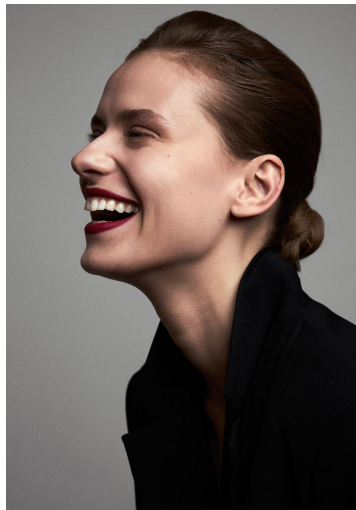

## DOMINIKA RUSKOVA

GRÖSSE **179** OBERWEITE **77**  
TAILLE **58** HÜFTE **89**  
SCHUHE **40** HAARE **DUNKELBLOND**  
AUGEN **BLAU**

**M4**  
MODELS

HEIGHT **5' 10.5"** BUST **30"**  
WAIST **23"** HIPS **35"**  
SHOES **8.5** HAIR **DARK BLONDE**  
EYES **BLUE**

# DOMINIKA RUSKOVA

GRÖSSE **179** OBERWEITE **77**  
TAILLE **58** HÜFTE **89**  
SCHUHE **40** HAARE **DUNKELBLOND**  
AUGEN **BLAU**

HEIGHT **5' 10.5"** BUST **30"**  
WAIST **23"** HIPS **35"**  
SHOES **8.5** HAIR **DARK BLONDE**  
EYES **BLUE**