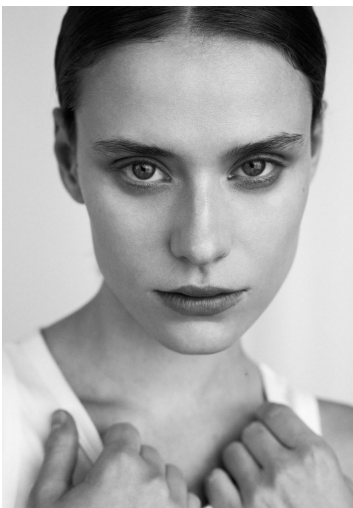

## DOMINIKA RUSKOVA

GRÖSSE **179** OBERWEITE **77**  
TAILLE **58** HÜFTE **89**  
SCHUHE **40** HAARE **DUNKELBLOND**  
AUGEN **BLAU**

**M4**  
MODELS

HEIGHT **5' 10.5"** BUST **30"**  
WAIST **23"** HIPS **35"**  
SHOES **8.5** HAIR **DARK BLONDE**  
EYES **BLUE**

# DOMINIKA RUSKOVA

GRÖSSE **179** OBERWEITE **77**  
TAILLE **58** HÜFTE **89**  
SCHUHE **40** HAARE **DUNKELBLOND**  
AUGEN **BLAU**

HEIGHT **5' 10.5"** BUST **30"**  
WAIST **23"** HIPS **35"**  
SHOES **8.5** HAIR **DARK BLONDE**  
EYES **BLUE**