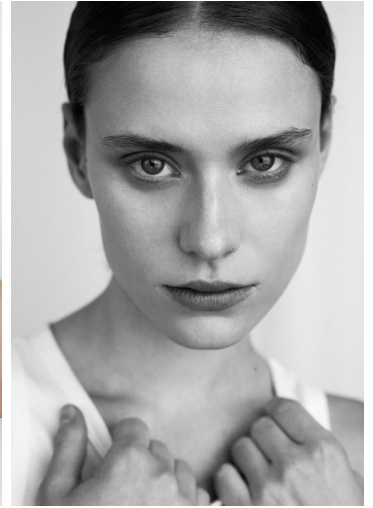

## DOMINIKA RUSKOVA

GRÖSSE **179** OBERWEITE **77**  
TAILLE **58** HÜFTE **89**  
SCHUHE **40** HAARE **DUNKELBLOND**  
AUGEN **BLAU**

**M4**  
MODELS

HEIGHT **5' 10.5"** BUST **30"**  
WAIST **23"** HIPS **35"**  
SHOES **8.5** HAIR **DARK BLONDE**  
EYES **BLUE**

# DOMINIKA RUSKOVA

GRÖSSE **179** OBERWEITE **77**  
TAILLE **58** HÜFTE **89**  
SCHUHE **40** HAARE **DUNKELBLOND**  
AUGEN **BLAU**

HEIGHT **5' 10.5"** BUST **30"**  
WAIST **23"** HIPS **35"**  
SHOES **8.5** HAIR **DARK BLONDE**  
EYES **BLUE**