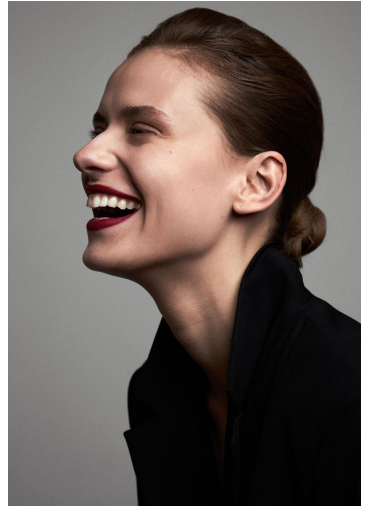

DOMINIKA RUSKOVA

GRÖSSE **179** OBERWEITE **77**
TAILLE **58** HÜFTE **91**
SCHUHE **40** HAARE **DUNKELBLOND**
AUGEN **BLAU**

M4
MODELS

HEIGHT **5' 10.5"** BUST **30"**
WAIST **23"** HIPS **36"**
SHOES **8.5** HAIR **DARK BLONDE**
EYES **BLUE**

DOMINIKA RUSKOVA

GRÖSSE **179** OBERWEITE **77**
TAILLE **58** HÜFTE **91**
SCHUHE **40** HAARE **DUNKELBLOND**
AUGEN **BLAU**

HEIGHT **5' 10.5"** BUST **30"**
WAIST **23"** HIPS **36"**
SHOES **8.5** HAIR **DARK BLONDE**
EYES **BLUE**