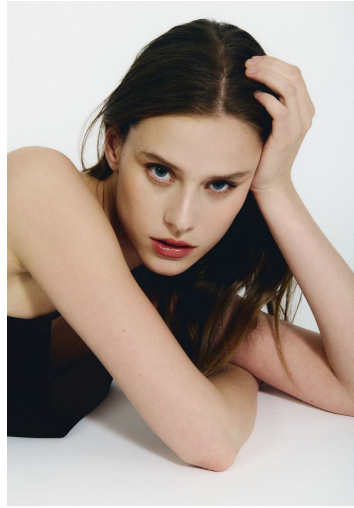

## DOMINIKA RUSKOVA

GRÖSSE **179** OBERWEITE **77**  
TAILLE **58** HÜFTE **89**  
SCHUHE **40** HAARE **DUNKELBLOND**  
AUGEN **BLAU**

**M4**  
MODELS

HEIGHT **5' 10.5"** BUST **30"**  
WAIST **23"** HIPS **35"**  
SHOES **8.5** HAIR **DARK BLONDE**  
EYES **BLUE**

# DOMINIKA RUSKOVA

GRÖSSE **179** OBERWEITE **77**  
TAILLE **58** HÜFTE **89**  
SCHUHE **40** HAARE **DUNKELBLOND**  
AUGEN **BLAU**

HEIGHT **5' 10.5"** BUST **30"**  
WAIST **23"** HIPS **35"**  
SHOES **8.5** HAIR **DARK BLONDE**  
EYES **BLUE**