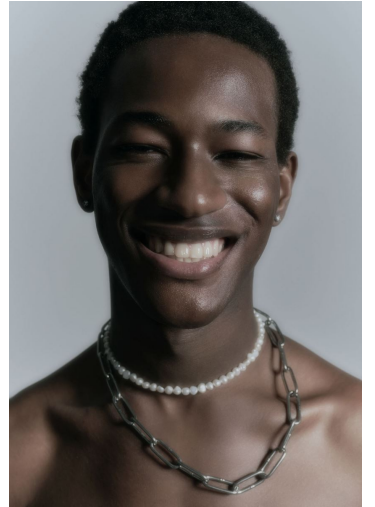

PETER MUNYA

GRÖSSE **186** OBERWEITE **92**
TAILLE **74** HÜFTE **93**
SCHUHE **44** HAARE **SCHWARZ**
AUGEN **BRAUN**

M4
MODELS

HEIGHT **6' 1"** BUST **36"**
WAIST **29"** HIPS **36"**
SHOES **11** HAIR **BLACK**
EYES **BROWN**