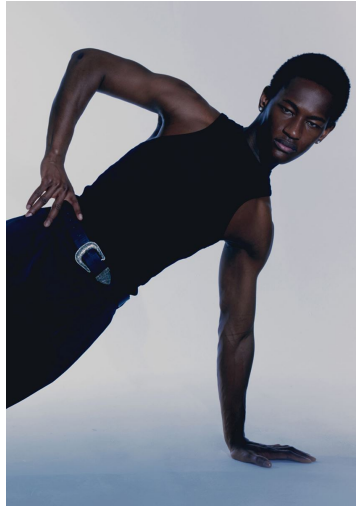

PETER MUNYA

GRÖSSE **186** OBERWEITE **92**
TAILLE **74** HÜFTE **93**
SCHUHE **44** HAARE **SCHWARZ**
AUGEN **BRAUN**

M4
MODELS

HEIGHT **6' 1"** BUST **36"**
WAIST **29"** HIPS **36"**
SHOES **11** HAIR **BLACK**
EYES **BROWN**