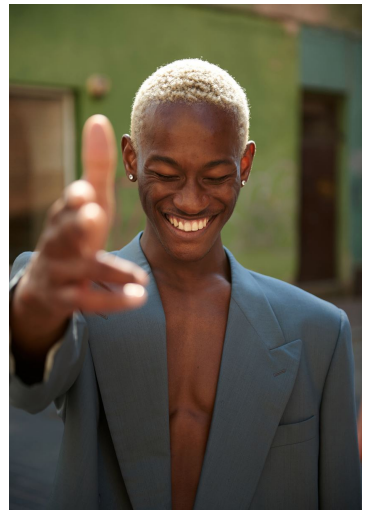

PETER MUNYA

GRÖSSE **186** OBERWEITE **92**
TAILLE **74** HÜFTE **93**
SCHUHE **44** HAARE **SCHWARZ**
AUGEN **BRAUN**

M4
MODELS

HEIGHT **6' 1"** BUST **36"**
WAIST **29"** HIPS **36"**
SHOES **11** HAIR **BLACK**
EYES **BROWN**