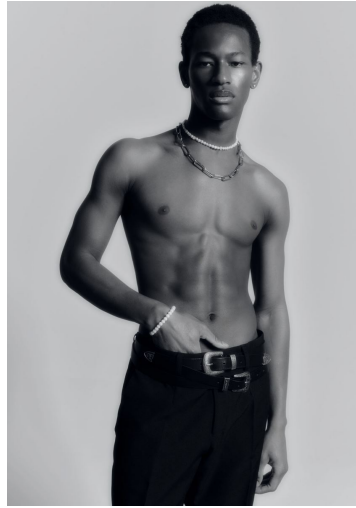

PETER MUNYA

GRÖSSE **186** OBERWEITE **92**
TAILLE **74** HÜFTE **93**
SCHUHE **44** HAARE **SCHWARZ**
AUGEN **BRAUN**

M4
MODELS

HEIGHT **6' 1"** BUST **36"**
WAIST **29"** HIPS **36"**
SHOES **11** HAIR **BLACK**
EYES **BROWN**

PETER MUNYA

GRÖSSE **186** OBERWEITE **92**
TAILLE **74** HÜFTE **93**
SCHUHE **44** HAARE **SCHWARZ**
AUGEN **BRAUN**

HEIGHT **6' 1"** BUST **36"**
WAIST **29"** HIPS **36"**
SHOES **11** HAIR **BLACK**
EYES **BROWN**