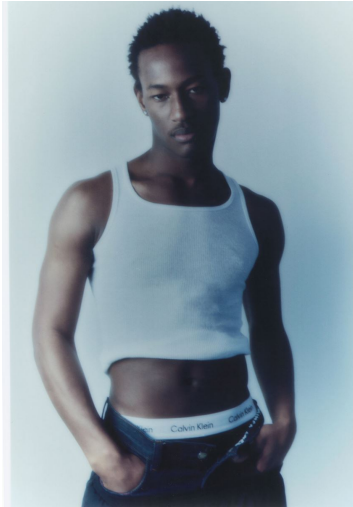

PETER MUNYA

GRÖSSE **186** OBERWEITE **92**
TAILLE **74** HÜFTE **93**
SCHUHE **44** HAARE **SCHWARZ**
AUGEN **BRAUN**

M4
MODELS

HEIGHT **6' 1"** BUST **36"**
WAIST **29"** HIPS **36"**
SHOES **11** HAIR **BLACK**
EYES **BROWN**

PETER MUNYA

GRÖSSE **186** OBERWEITE **92**
TAILLE **74** HÜFTE **93**
SCHUHE **44** HAARE **SCHWARZ**
AUGEN **BRAUN**

HEIGHT **6' 1"** BUST **36"**
WAIST **29"** HIPS **36"**
SHOES **11** HAIR **BLACK**
EYES **BROWN**