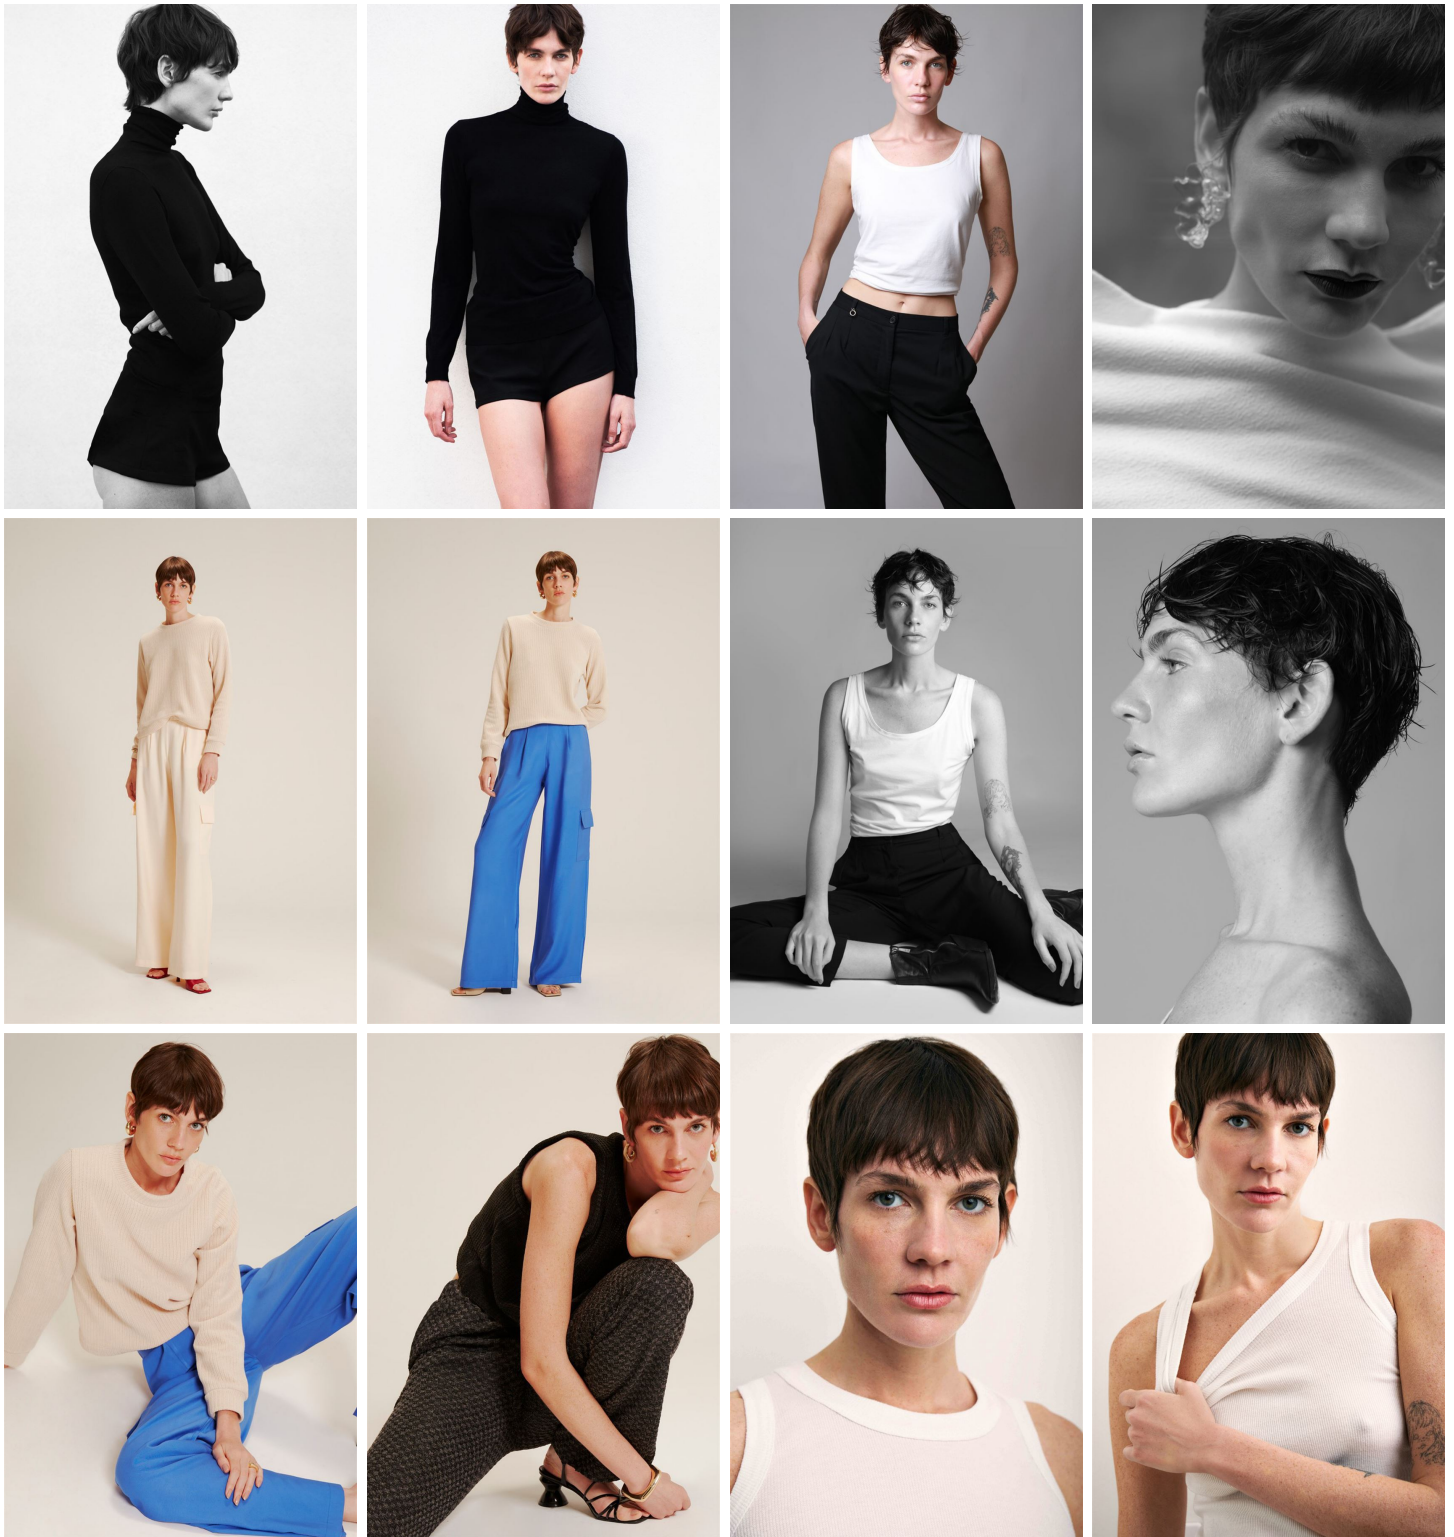

## CAROL DLUGOKENSKI

GRÖSSE **179** OBERWEITE **84**  
 TAILLE **61** HÜFTE **90**  
 SCHUHE **40** HAARE **BRAUN**  
 AUGEN **GRÜN**

**M4**  
 MODELS

HEIGHT **5' 10.5"** BUST **33"**  
 WAIST **24"** HIPS **35"**  
 SHOES **9** HAIR **BROWN**  
 EYES **GREEN**

# CAROL DLUGOKENSKI

GRÖSSE **179** OBERWEITE **84**  
TAILLE **61** HÜFTE **90**  
SCHUHE **40** HAARE **BRAUN**  
AUGEN **GRÜN**

HEIGHT **5' 10.5"** BUST **33"**  
WAIST **24"** HIPS **35"**  
SHOES **9** HAIR **BROWN**  
EYES **GREEN**