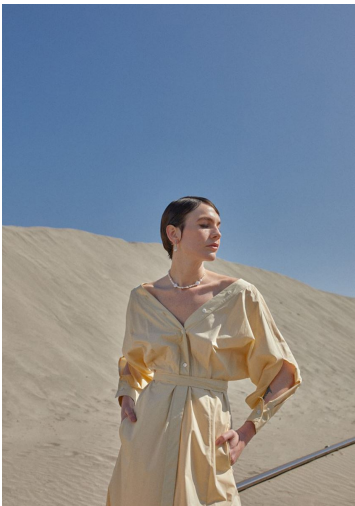

## CAROL DLUGOKENSKI

GRÖSSE **179** OBERWEITE **84**  
 TAILLE **61** HÜFTE **90**  
 SCHUHE **40** HAARE **BRAUN**  
 AUGEN **GRÜN**

**M4**  
 MODELS

HEIGHT **5' 10.5"** BUST **33"**  
 WAIST **24"** HIPS **35"**  
 SHOES **9** HAIR **BROWN**  
 EYES **GREEN**

# CAROL DLUGOKENSKI

GRÖSSE **179** OBERWEITE **84**  
TAILLE **61** HÜFTE **90**  
SCHUHE **40** HAARE **BRAUN**  
AUGEN **GRÜN**

HEIGHT **5' 10.5"** BUST **33"**  
WAIST **24"** HIPS **35"**  
SHOES **9** HAIR **BROWN**  
EYES **GREEN**