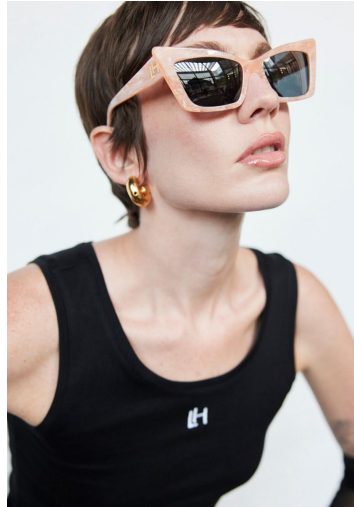

## CAROL DLUGOKENSKI

GRÖSSE **179** OBERWEITE **84**  
 TAILLE **61** HÜFTE **90**  
 SCHUHE **40** HAARE **BRAUN**  
 AUGEN **GRÜN**

**M4**  
 MODELS

HEIGHT **5' 10.5"** BUST **33"**  
 WAIST **24"** HIPS **35"**  
 SHOES **9** HAIR **BROWN**  
 EYES **GREEN**

# CAROL DLUGOKENSKI

GRÖSSE **179** OBERWEITE **84**  
TAILLE **61** HÜFTE **90**  
SCHUHE **40** HAARE **BRAUN**  
AUGEN **GRÜN**

HEIGHT **5' 10.5"** BUST **33"**  
WAIST **24"** HIPS **35"**  
SHOES **9** HAIR **BROWN**  
EYES **GREEN**