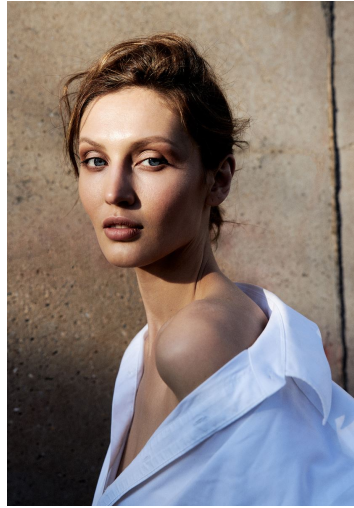

KRISTINA MOSTOVA

GRÖSSE **177** OBERWEITE **86**
TAILLE **61** HÜFTE **91**
SCHUHE **40** HAARE **BRAUN**
AUGEN **BLAU**

M4
MODELS

HEIGHT **5' 9.5"** BUST **34"**
WAIST **24"** HIPS **36"**
SHOES **9** HAIR **BROWN**
EYES **BLUE**

KRISTINA MOSTOVA

GRÖSSE **177** OBERWEITE **86**
TAILLE **61** HÜFTE **91**
SCHUHE **40** HAARE **BRAUN**
AUGEN **BLAU**

HEIGHT **5' 9.5"** BUST **34"**
WAIST **24"** HIPS **36"**
SHOES **9** HAIR **BROWN**
EYES **BLUE**