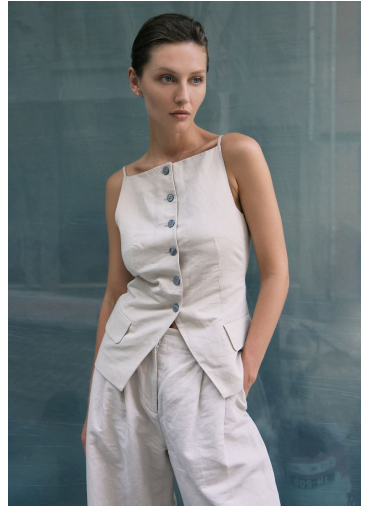

KRISTINA MOSTOVA

GRÖSSE **177** OBERWEITE **86**
TAILLE **61** HÜFTE **91**
SCHUHE **39** HAARE **BRAUN**
AUGEN **BLAU**

M4
MODELS

HEIGHT **5' 9.5"** BUST **34"**
WAIST **24"** HIPS **36"**
SHOES **8** HAIR **BROWN**
EYES **BLUE**