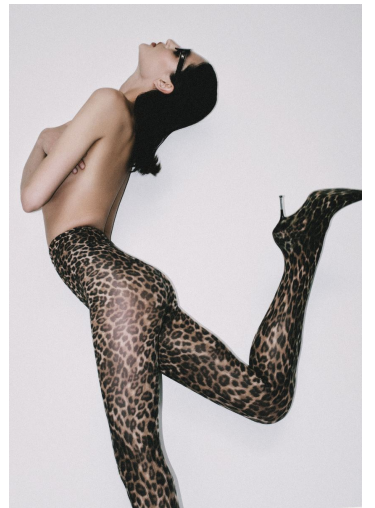

KRISTINA MOSTOVA

GRÖSSE **177** OBERWEITE **86**
TAILLE **61** HÜFTE **91**
SCHUHE **40** HAARE **BRAUN**
AUGEN **BLAU**

M4
MODELS

HEIGHT **5' 9.5"** BUST **34"**
WAIST **24"** HIPS **36"**
SHOES **9** HAIR **BROWN**
EYES **BLUE**

KRISTINA MOSTOVA

GRÖSSE **177** OBERWEITE **86**
TAILLE **61** HÜFTE **91**
SCHUHE **40** HAARE **BRAUN**
AUGEN **BLAU**

HEIGHT **5' 9.5"** BUST **34"**
WAIST **24"** HIPS **36"**
SHOES **9** HAIR **BROWN**
EYES **BLUE**