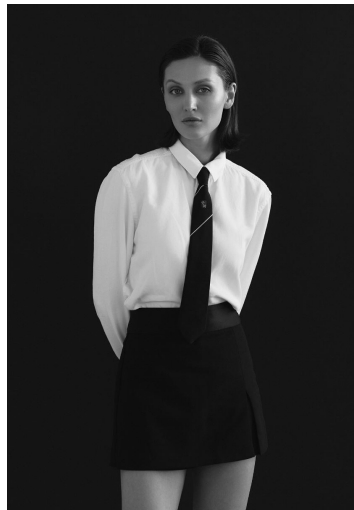

KRISTINA MOSTOVA

GRÖSSE **177** OBERWEITE **86**
TAILLE **61** HÜFTE **91**
SCHUHE **39** HAARE **BRAUN**
AUGEN **BLAU**

M4
MODELS

HEIGHT **5' 9.5"** BUST **34"**
WAIST **24"** HIPS **36"**
SHOES **8** HAIR **BROWN**
EYES **BLUE**