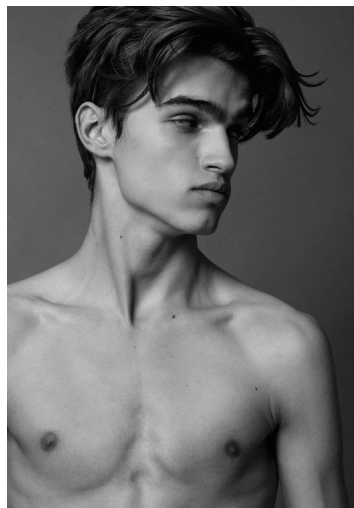

MAX RAY

GRÖSSE **189** OBERWEITE **86**
TAILLE **70** HÜFTE **88**
SCHUHE **42** HAARE **HELLBRAUN**
AUGEN **GRÜN**

M4
MODELS

HEIGHT **6' 2"** BUST **34"**
WAIST **27"** HIPS **35"**
SHOES **9** HAIR **LIGHT BROWN**
EYES **GREEN**

MAX RAY

GRÖSSE **189** OBERWEITE **86**
TAILLE **70** HÜFTE **88**
SCHUHE **42** HAARE **HELLBRAUN**
AUGEN **GRÜN**

HEIGHT **6' 2"** BUST **34"**
WAIST **27"** HIPS **35"**
SHOES **9** HAIR **LIGHT BROWN**
EYES **GREEN**