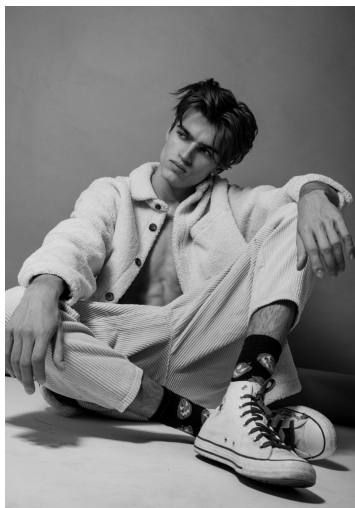

MAX RAY

GRÖSSE **189** OBERWEITE **86**
TAILLE **70** HÜFTE **88**
SCHUHE **42** HAARE **HELLBRAUN**
AUGEN **GRÜN**

M4
MODELS

HEIGHT **6' 2"** BUST **34"**
WAIST **27"** HIPS **35"**
SHOES **9** HAIR **LIGHT BROWN**
EYES **GREEN**

MAX RAY

GRÖSSE **189** OBERWEITE **86**
TAILLE **70** HÜFTE **88**
SCHUHE **42** HAARE **HELLBRAUN**
AUGEN **GRÜN**

HEIGHT **6' 2"** BUST **34"**
WAIST **27"** HIPS **35"**
SHOES **9** HAIR **LIGHT BROWN**
EYES **GREEN**