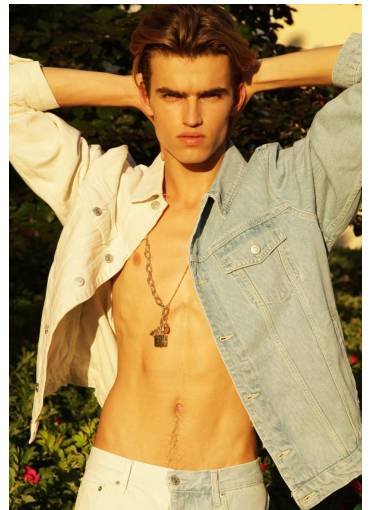

MAX RAY

GRÖSSE **189** OBERWEITE **86**
TAILLE **70** HÜFTE **88**
SCHUHE **42** HAARE **HELLBRAUN**
AUGEN **GRÜN**

M4
MODELS

HEIGHT **6' 2"** BUST **34"**
WAIST **27"** HIPS **35"**
SHOES **9** HAIR **LIGHT BROWN**
EYES **GREEN**

MAX RAY

GRÖSSE **189** OBERWEITE **86**
TAILLE **70** HÜFTE **88**
SCHUHE **42** HAARE **HELLBRAUN**
AUGEN **GRÜN**

HEIGHT **6' 2"** BUST **34"**
WAIST **27"** HIPS **35"**
SHOES **9** HAIR **LIGHT BROWN**
EYES **GREEN**