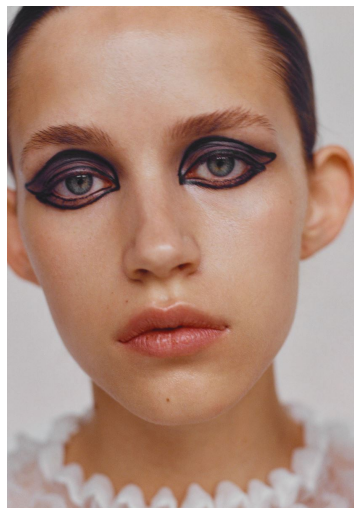

OLHA BALYK

GRÖSSE **178** OBERWEITE **83**
TAILLE **69** HÜFTE **91**
SCHUHE **40** HAARE **BRAUN**
AUGEN **GRÜN**

M4
MODELS

HEIGHT **5' 10"** BUST **32"**
WAIST **27"** HIPS **36"**
SHOES **9** HAIR **BROWN**
EYES **GREEN**