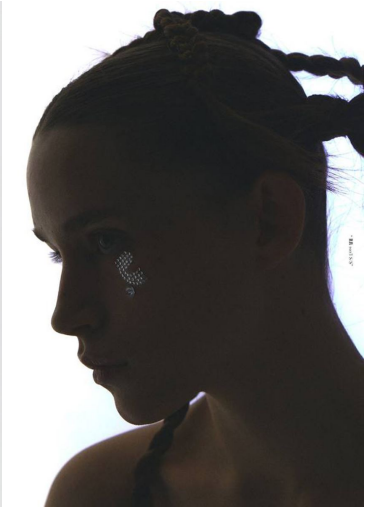

OLHA BALYK

GRÖSSE **178** OBERWEITE **83**
TAILLE **69** HÜFTE **91**
SCHUHE **40** HAARE **BRAUN**
AUGEN **GRÜN**

M4
MODELS

HEIGHT **5' 10"** BUST **32"**
WAIST **27"** HIPS **36"**
SHOES **9** HAIR **BROWN**
EYES **GREEN**