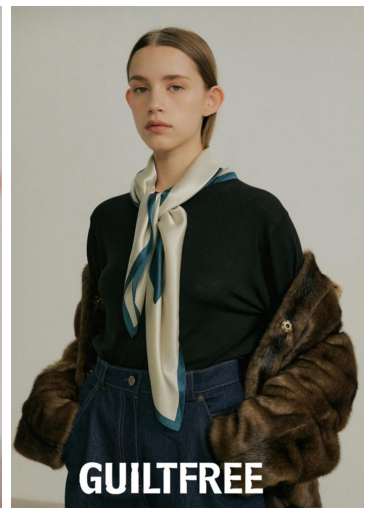

OLHA BALYK

GRÖSSE **178** OBERWEITE **83**
TAILLE **69** HÜFTE **91**
SCHUHE **40** HAARE **BRAUN**
AUGEN **GRÜN**

M4
MODELS

HEIGHT **5' 10"** BUST **32"**
WAIST **27"** HIPS **36"**
SHOES **9** HAIR **BROWN**
EYES **GREEN**