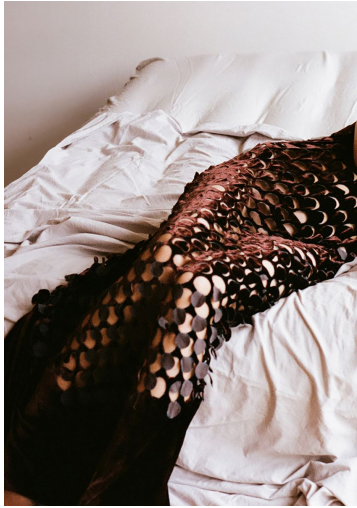

OLHA BALYK

GRÖSSE **178** OBERWEITE **83**
TAILLE **69** HÜFTE **91**
SCHUHE **40** HAARE **BRAUN**
AUGEN **GRÜN**

M4
MODELS

HEIGHT **5' 10"** BUST **32"**
WAIST **27"** HIPS **36"**
SHOES **9** HAIR **BROWN**
EYES **GREEN**

OLHA BALYK

GRÖSSE **178** OBERWEITE **83**
TAILLE **69** HÜFTE **91**
SCHUHE **40** HAARE **BRAUN**
AUGEN **GRÜN**

HEIGHT **5' 10"** BUST **32"**
WAIST **27"** HIPS **36"**
SHOES **9** HAIR **BROWN**
EYES **GREEN**