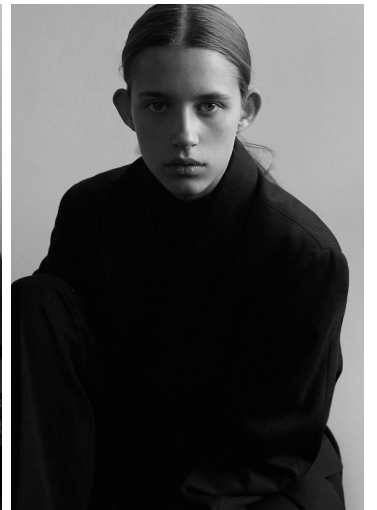

OLHA BALYK

GRÖSSE **178** OBERWEITE **83**
TAILLE **69** HÜFTE **91**
SCHUHE **40** HAARE **BRAUN**
AUGEN **GRÜN**

M4
MODELS

HEIGHT **5' 10"** BUST **32"**
WAIST **27"** HIPS **36"**
SHOES **9** HAIR **BROWN**
EYES **GREEN**