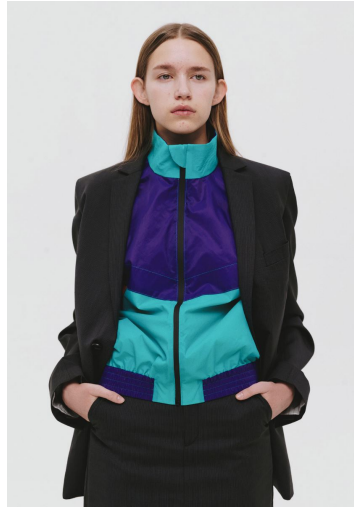

OLHA BALYK

GRÖSSE **178** OBERWEITE **83**
TAILLE **69** HÜFTE **91**
SCHUHE **40** HAARE **BRAUN**
AUGEN **GRÜN**

M4
MODELS

HEIGHT **5' 10"** BUST **32"**
WAIST **27"** HIPS **36"**
SHOES **9** HAIR **BROWN**
EYES **GREEN**