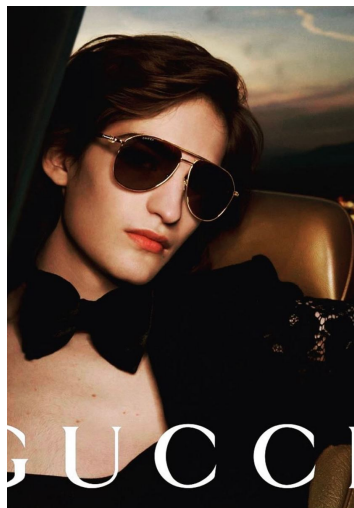

SAMMY PANDOLFI

GRÖSSE **188** OBERWEITE **94**
TAILLE **68** HÜFTE **89**
SCHUHE **44** HAARE **BRAUN**
AUGEN **GRÜN**

M4
MODELS

HEIGHT **6' 2"** BUST **37"**
WAIST **26"** HIPS **35"**
SHOES **11** HAIR **BROWN**
EYES **GREEN**