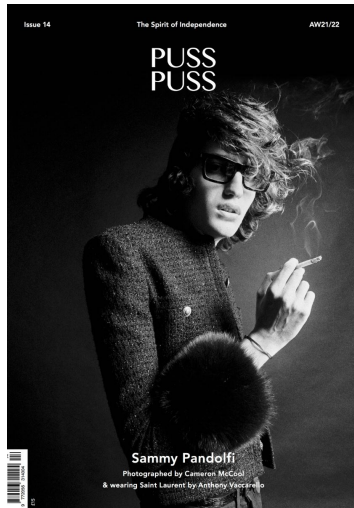

SAMMY PANDOLFI

GRÖSSE **188** OBERWEITE **94**
TAILLE **68** HÜFTE **89**
SCHUHE **44** HAARE **BRAUN**
AUGEN **GRÜN**

M4
MODELS

HEIGHT **6' 2"** BUST **37"**
WAIST **26"** HIPS **35"**
SHOES **11** HAIR **BROWN**
EYES **GREEN**