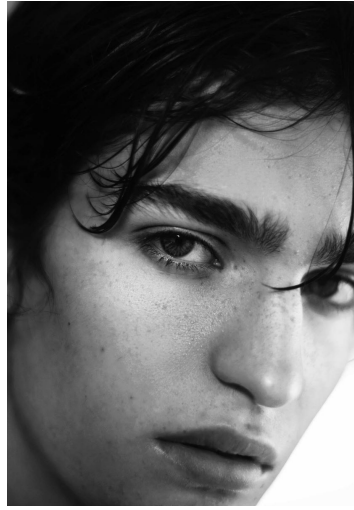

SAMMY PANDOLFI

GRÖSSE **188** OBERWEITE **94**
TAILLE **68** HÜFTE **89**
SCHUHE **44** HAARE **BRAUN**
AUGEN **GRÜN**

M4
MODELS

HEIGHT **6' 2"** BUST **37"**
WAIST **26"** HIPS **35"**
SHOES **11** HAIR **BROWN**
EYES **GREEN**

SAMMY PANDOLFI

GRÖSSE **188** OBERWEITE **94**
TAILLE **68** HÜFTE **89**
SCHUHE **44** HAARE **BRAUN**
AUGEN **GRÜN**

HEIGHT **6' 2"** BUST **37"**
WAIST **26"** HIPS **35"**
SHOES **11** HAIR **BROWN**
EYES **GREEN**