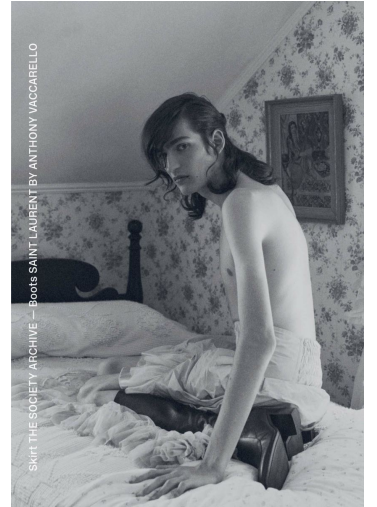

SAMMY PANDOLFI

GRÖSSE **188** OBERWEITE **94**
TAILLE **68** HÜFTE **89**
SCHUHE **44** HAARE **BRAUN**
AUGEN **GRÜN**

M4
MODELS

HEIGHT **6' 2"** BUST **37"**
WAIST **26"** HIPS **35"**
SHOES **11** HAIR **BROWN**
EYES **GREEN**

SAMMY PANDOLFI

GRÖSSE **188** OBERWEITE **94**
TAILLE **68** HÜFTE **89**
SCHUHE **44** HAARE **BRAUN**
AUGEN **GRÜN**

HEIGHT **6' 2"** BUST **37"**
WAIST **26"** HIPS **35"**
SHOES **11** HAIR **BROWN**
EYES **GREEN**