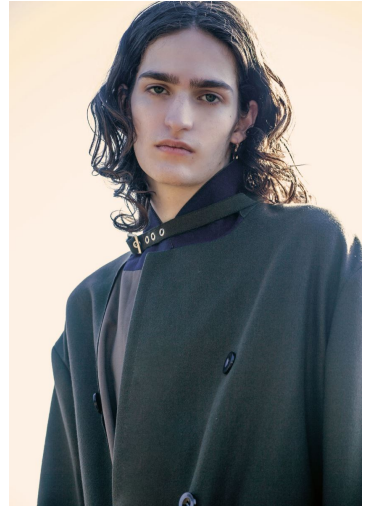

SAMMY PANDOLFI

GRÖSSE **188** OBERWEITE **94**
TAILLE **68** HÜFTE **89**
SCHUHE **44** HAARE **BRAUN**
AUGEN **GRÜN**

M4
MODELS

HEIGHT **6' 2"** BUST **37"**
WAIST **26"** HIPS **35"**
SHOES **11** HAIR **BROWN**
EYES **GREEN**