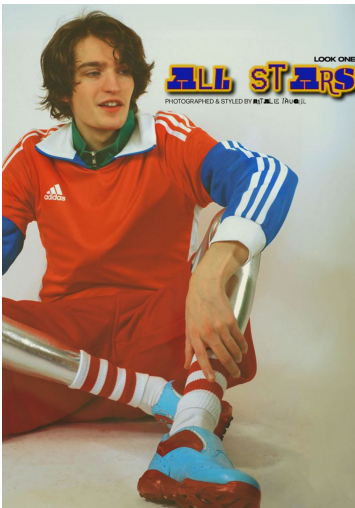

SAMMY PANDOLFI

GRÖSSE **188** OBERWEITE **94**
TAILLE **68** HÜFTE **89**
SCHUHE **44** HAARE **BRAUN**
AUGEN **GRÜN**

M4
MODELS

HEIGHT **6' 2"** BUST **37"**
WAIST **26"** HIPS **35"**
SHOES **11** HAIR **BROWN**
EYES **GREEN**