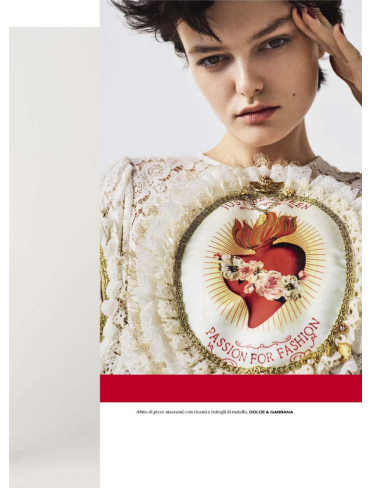

VALENTINO

VALENTINO

NANCY TOPKO

GRÖSSE **176** OBERWEITE **82**
TAILLE **62** HÜFTE **91**
SCHUHE **40** HAARE **BRAUN**
AUGEN **BRAUN**

M4
MODELS

HEIGHT **5' 9"** BUST **32"**
WAIST **24"** HIPS **36"**
SHOES **8.5** HAIR **BROWN**
EYES **BROWN**

ANNA SUI

NANCY TOPKO

GRÖSSE **176** OBERWEITE **82**
 TAILLE **62** HÜFTE **91**
 SCHUHE **40** HAARE **BRAUN**
 AUGEN **BRAUN**

M4
 MODELS

HEIGHT **5' 9"** BUST **32"**
 WAIST **24"** HIPS **36"**
 SHOES **8.5** HAIR **BROWN**
 EYES **BROWN**