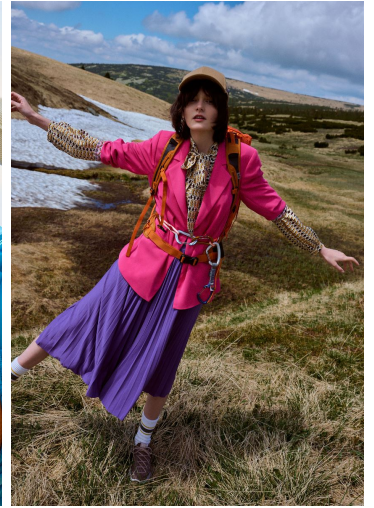

NANCY TOPKO

GRÖSSE **176** OBERWEITE **82**
TAILLE **62** HÜFTE **91**
SCHUHE **40** HAARE **BRAUN**
AUGEN **BRAUN**

M4
MODELS

HEIGHT **5' 9"** BUST **32"**
WAIST **24"** HIPS **36"**
SHOES **8.5** HAIR **BROWN**
EYES **BROWN**