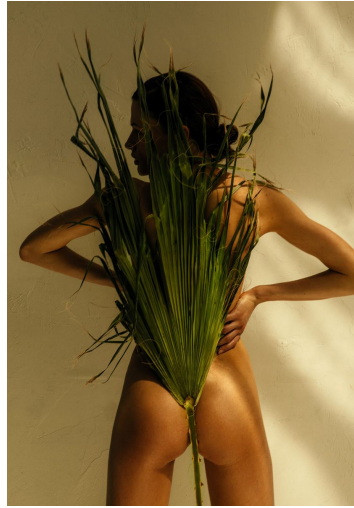

POLINA GOSH

GRÖSSE **177** OBERWEITE **82**
TAILLE **62** HÜFTE **90**
SCHUHE **39** HAARE **DUNKELBLOND**
AUGEN **BLAU-GRAU**

M4
MODELS

HEIGHT **5' 9.5"** BUST **32"**
WAIST **24"** HIPS **35"**
SHOES **8** HAIR **DARK BLONDE**
EYES **BLUE-GREY**

POLINA GOSH

GRÖSSE 177 OBERWEITE 82
TAILLE 62 HÜFTE 90
SCHUHE 39 HAARE DUNKELBLOND
AUGEN BLAU-GRAU

HEIGHT 5' 9.5" BUST 32"
WAIST 24" HIPS 35"
SHOES 8 HAIR DARK BLOND
EYES BLUE-GREY

POLINA GOSH

GRÖSSE **177** OBERWEITE **82**
TAILLE **62** HÜFTE **90**
SCHUHE **39** HAARE **DUNKELBLOND**
AUGEN **BLAU-GRAU**

HEIGHT **5' 9.5"** BUST **32"**
WAIST **24"** HIPS **35"**
SHOES **8** HAIR **DARK BLONDE**
EYES **BLUE-GREY**

POLINA GOSH

GRÖSSE 177 OBERWEITE 82
TAILLE 62 HÜFTE 90
SCHUHE 39 HAARE DUNKELBLOND
AUGEN BLAU-GRAU