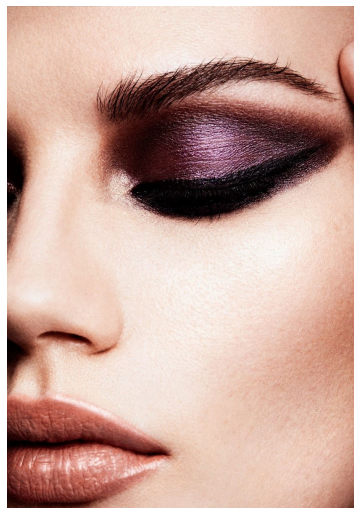

POLINA GOSH

GRÖSSE **177** OBERWEITE **82**
TAILLE **62** HÜFTE **90**
SCHUHE **39** HAARE **DUNKELBLOND**
AUGEN **BLAU-GRAU**

M4
MODELS

HEIGHT **5' 9.5"** BUST **32"**
WAIST **24"** HIPS **35"**
SHOES **8** HAIR **DARK BLONDE**
EYES **BLUE-GREY**

POLINA GOSH

GRÖSSE 177 OBERWEITE 82
TAILLE 62 HÜFTE 90
SCHUHE 39 HAARE DUNKELBLOND
AUGEN BLAU-GRAU

HEIGHT 5' 9.5" BUST 32"
WAIST 24" HIPS 35"
SHOES 8 HAIR DARK BLOND
EYES BLUE-GREY

POLINA GOSH

GRÖSSE **177** OBERWEITE **82**
TAILLE **62** HÜFTE **90**
SCHUHE **39** HAARE **DUNKELBLOND**
AUGEN **BLAU-GRAU**