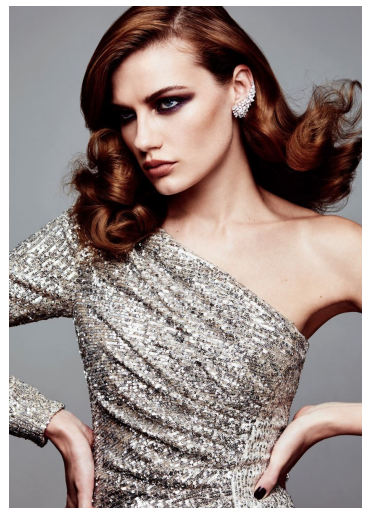

POLINA GOSH

GRÖSSE **177** OBERWEITE **82**
TAILLE **62** HÜFTE **90**
SCHUHE **39** HAARE **DUNKELBLOND**
AUGEN **BLAU-GRAU**

M4
MODELS

HEIGHT **5' 9.5"** BUST **32"**
WAIST **24"** HIPS **35"**
SHOES **8** HAIR **DARK BLONDE**
EYES **BLUE-GREY**

POLINA GOSH

GRÖSSE 177 OBERWEITE 82
TAILLE 62 HÜFTE 90
SCHUHE 39 HAARE DUNKELBLOND
AUGEN BLAU-GRAU

HEIGHT 5' 9.5" BUST 32"
WAIST 24" HIPS 35"
SHOES 8 HAIR DARK BLOND
EYES BLUE-GREY

POLINA GOSH

GRÖSSE **177** OBERWEITE **82**
TAILLE **62** HÜFTE **90**
SCHUHE **39** HAARE **DUNKELBLOND**
AUGEN **BLAU-GRAU**