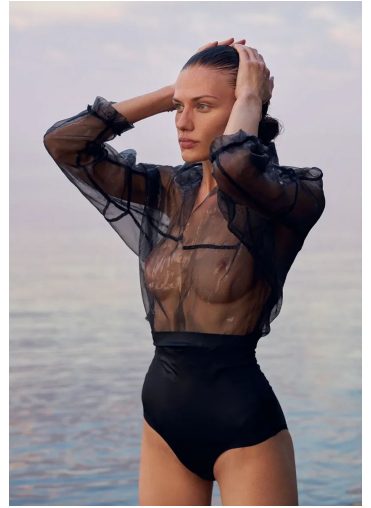

POLINA GOSH

GRÖSSE **177** OBERWEITE **82**
TAILLE **62** HÜFTE **90**
SCHUHE **39** HAARE **DUNKELBLOND**
AUGEN **BLAU-GRAU**

M4
MODELS

HEIGHT **5' 9.5"** BUST **32"**
WAIST **24"** HIPS **35"**
SHOES **8** HAIR **DARK BLONDE**
EYES **BLUE-GREY**

POLINA GOSH

GRÖSSE 177 OBERWEITE 82
TAILLE 62 HÜFTE 90
SCHUHE 39 HAARE DUNKELBLOND
AUGEN BLAU-GRAU

HEIGHT 5' 9.5" BUST 32"
WAIST 24" HIPS 35"
SHOES 8 HAIR DARK BLOND
EYES BLUE-GREY

POLINA GOSH

GRÖSSE **177** OBERWEITE **82**
TAILLE **62** HÜFTE **90**
SCHUHE **39** HAARE **DUNKELBLOND**
AUGEN **BLAU-GRAU**

HEIGHT **5' 9.5"** BUST **32"**
WAIST **24"** HIPS **35"**
SHOES **8** HAIR **DARK BLONDE**
EYES **BLUE-GREY**

POLINA GOSH

GRÖSSE 177 OBERWEITE 82
TAILLE 62 HÜFTE 90
SCHUHE 39 HAARE DUNKELBLOND
AUGEN BLAU-GRAU