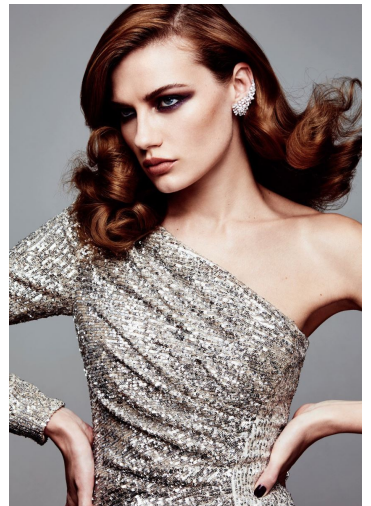

POLINA GOSH

GRÖSSE **177** OBERWEITE **82**
TAILLE **62** HÜFTE **90**
SCHUHE **39** HAARE **DUNKELBLOND**
AUGEN **BLAU-GRAU**

M4
MODELS

HEIGHT **5' 9.5"** BUST **32"**
WAIST **24"** HIPS **35"**
SHOES **8** HAIR **DARK BLONDE**
EYES **BLUE-GREY**

POLINA GOSH

GRÖSSE 177 OBERWEITE 82
TAILLE 62 HÜFTE 90
SCHUHE 39 HAARE DUNKELBLOND
AUGEN BLAU-GRAU

HEIGHT 5' 9.5" BUST 32"
WAIST 24" HIPS 35"
SHOES 8 HAIR DARK BLOND
EYES BLUE-GREY

POLINA GOSH

GRÖSSE **177** OBERWEITE **82**
TAILLE **62** HÜFTE **90**
SCHUHE **39** HAARE **DUNKELBLOND**
AUGEN **BLAU-GRAU**