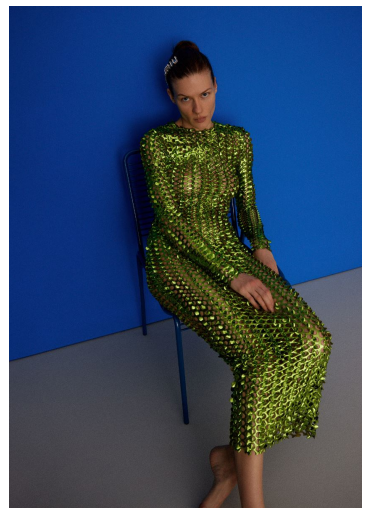

POLINA GOSH

GRÖSSE **177** OBERWEITE **82**
TAILLE **62** HÜFTE **90**
SCHUHE **39** HAARE **DUNKELBLOND**
AUGEN **BLAU-GRAU**

M4
MODELS

HEIGHT **5' 9.5"** BUST **32"**
WAIST **24"** HIPS **35"**
SHOES **8** HAIR **DARK BLONDE**
EYES **BLUE-GREY**

POLINA GOSH

GRÖSSE 177 OBERWEITE 82
TAILLE 62 HÜFTE 90
SCHUHE 39 HAARE DUNKELBLOND
AUGEN BLAU-GRAU

HEIGHT 5' 9.5" BUST 32"
WAIST 24" HIPS 35"
SHOES 8 HAIR DARK BLOND
EYES BLUE-GREY

POLINA GOSH

GRÖSSE **177** OBERWEITE **82**
TAILLE **62** HÜFTE **90**
SCHUHE **39** HAARE **DUNKELBLOND**
AUGEN **BLAU-GRAU**

HEIGHT **5' 9.5"** BUST **32"**
WAIST **24"** HIPS **35"**
SHOES **8** HAIR **DARK BLONDE**
EYES **BLUE-GREY**

POLINA GOSH

GRÖSSE 177 OBERWEITE 82
TAILLE 62 HÜFTE 90
SCHUHE 39 HAARE DUNKELBLOND
AUGEN BLAU-GRAU