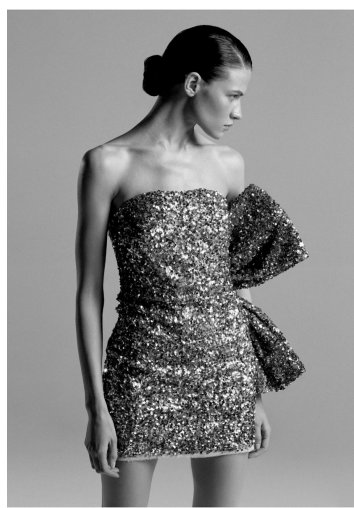

POLINA GOSH

GRÖSSE **177** OBERWEITE **82**
TAILLE **62** HÜFTE **90**
SCHUHE **39** HAARE **DUNKELBLOND**
AUGEN **BLAU-GRAU**

M4
MODELS

HEIGHT **5' 9.5"** BUST **32"**
WAIST **24"** HIPS **35"**
SHOES **8** HAIR **DARK BLONDE**
EYES **BLUE-GREY**

POLINA GOSH

GRÖSSE 177 OBERWEITE 82
TAILLE 62 HÜFTE 90
SCHUHE 39 HAARE DUNKELBLOND
AUGEN BLAU-GRAU

HEIGHT 5' 9.5" BUST 32"
WAIST 24" HIPS 35"
SHOES 8 HAIR DARK BLOND
EYES BLUE-GREY

POLINA GOSH

GRÖSSE **177** OBERWEITE **82**
TAILLE **62** HÜFTE **90**
SCHUHE **39** HAARE **DUNKELBLOND**
AUGEN **BLAU-GRAU**

HEIGHT **5' 9.5"** BUST **32"**
WAIST **24"** HIPS **35"**
SHOES **8** HAIR **DARK BLONDE**
EYES **BLUE-GREY**

POLINA GOSH

GRÖSSE 177 OBERWEITE 82
TAILLE 62 HÜFTE 90
SCHUHE 39 HAARE DUNKELBLOND
AUGEN BLAU-GRAU