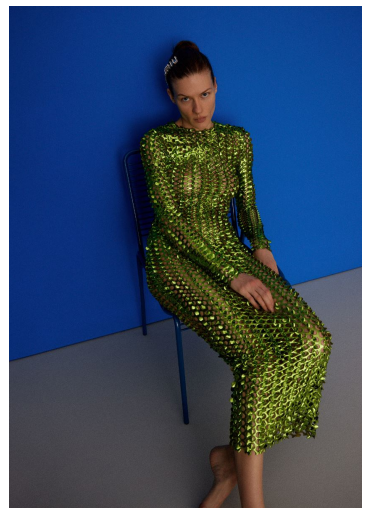

POLINA GOSH

GRÖSSE **177** OBERWEITE **82**
TAILLE **62** HÜFTE **90**
SCHUHE **39** HAARE **DUNKELBLOND**
AUGEN **BLAU-GRAU**

M4
MODELS

HEIGHT **5' 9.5"** BUST **32"**
WAIST **24"** HIPS **35"**
SHOES **8** HAIR **DARK BLONDE**
EYES **BLUE-GREY**

POLINA GOSH

GRÖSSE 177 OBERWEITE 82
TAILLE 62 HÜFTE 90
SCHUHE 39 HAARE DUNKELBLOND
AUGEN BLAU-GRAU

HEIGHT 5' 9.5" BUST 32"
WAIST 24" HIPS 35"
SHOES 8 HAIR DARK BLOND
EYES BLUE-GREY

POLINA GOSH

GRÖSSE **177** OBERWEITE **82**
TAILLE **62** HÜFTE **90**
SCHUHE **39** HAARE **DUNKELBLOND**
AUGEN **BLAU-GRAU**

HEIGHT **5' 9.5"** BUST **32"**
WAIST **24"** HIPS **35"**
SHOES **8** HAIR **DARK BLONDE**
EYES **BLUE-GREY**

POLINA GOSH

GRÖSSE 177 OBERWEITE 82
TAILLE 62 HÜFTE 90
SCHUHE 39 HAARE DUNKELBLOND
AUGEN BLAU-GRAU

HEIGHT 5' 9.5" BUST 32"
WAIST 24" HIPS 35"
SHOES 8 HAIR DARK BLONDE
EYES BLUE-GREY