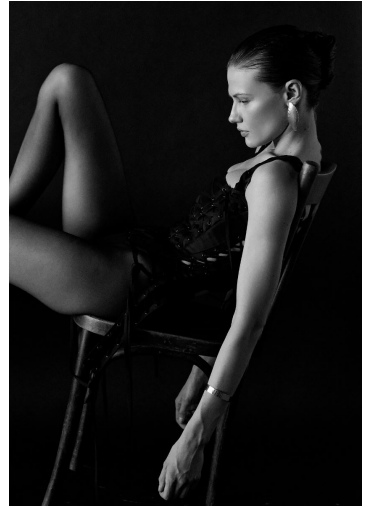

POLINA GOSH

GRÖSSE **177** OBERWEITE **82**
TAILLE **62** HÜFTE **90**
SCHUHE **39** HAARE **DUNKELBLOND**
AUGEN **BLAU-GRAU**

M4
MODELS

HEIGHT **5' 9.5"** BUST **32"**
WAIST **24"** HIPS **35"**
SHOES **8** HAIR **DARK BLONDE**
EYES **BLUE-GREY**

POLINA GOSH

GRÖSSE 177 OBERWEITE 82
TAILLE 62 HÜFTE 90
SCHUHE 39 HAARE DUNKELBLOND
AUGEN BLAU-GRAU

HEIGHT 5' 9.5" BUST 32"
WAIST 24" HIPS 35"
SHOES 8 HAIR DARK BLOND
EYES BLUE-GREY

POLINA GOSH

GRÖSSE **177** OBERWEITE **82**
TAILLE **62** HÜFTE **90**
SCHUHE **39** HAARE **DUNKELBLOND**
AUGEN **BLAU-GRAU**

HEIGHT **5' 9.5"** BUST **32"**
WAIST **24"** HIPS **35"**
SHOES **8** HAIR **DARK BLONDE**
EYES **BLUE-GREY**

POLINA GOSH

GRÖSSE 177 OBERWEITE 82
TAILLE 62 HÜFTE 90
SCHUHE 39 HAARE DUNKELBLOND
AUGEN BLAU-GRAU