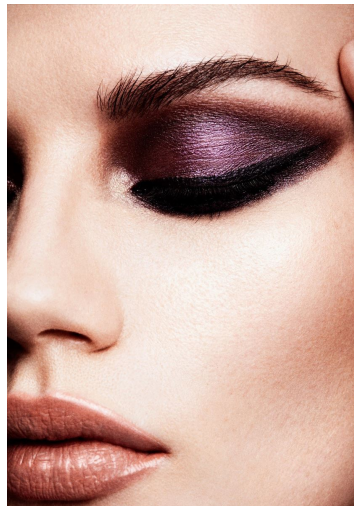

POLINA GOSH

GRÖSSE **177** OBERWEITE **82**
TAILLE **62** HÜFTE **90**
SCHUHE **39** HAARE **DUNKELBLOND**
AUGEN **BLAU-GRAU**

M4
MODELS

HEIGHT **5' 9.5"** BUST **32"**
WAIST **24"** HIPS **35"**
SHOES **8** HAIR **DARK BLONDE**
EYES **BLUE-GREY**

POLINA GOSH

GRÖSSE 177 OBERWEITE 82
TAILLE 62 HÜFTE 90
SCHUHE 39 HAARE DUNKELBLOND
AUGEN BLAU-GRAU

HEIGHT 5' 9.5" BUST 32"
WAIST 24" HIPS 35"
SHOES 8 HAIR DARK BLOND
EYES BLUE-GREY

POLINA GOSH

GRÖSSE **177** OBERWEITE **82**
TAILLE **62** HÜFTE **90**
SCHUHE **39** HAARE **DUNKELBLOND**
AUGEN **BLAU-GRAU**