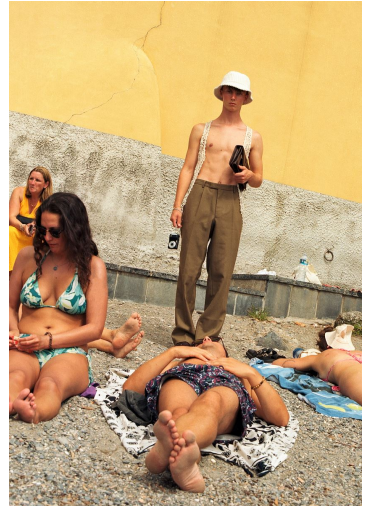

SIMON JUSTUS

GRÖSSE **186** OBERWEITE **95**
TAILLE **75** HÜFTE **95**
SCHUHE **43** HAARE **DUNKELBLOND**
AUGEN **BLAU**

M4
MODELS

HEIGHT **6' 1"** BUST **38"**
WAIST **29"** HIPS **38"**
SHOES **10** HAIR **DARK BLONDE**
EYES **BLUE**

SIMON JUSTUS

GRÖSSE **186** OBERWEITE **95**
TAILLE **75** HÜFTE **95**
SCHUHE **43** HAARE **DUNKELBLOND**
AUGEN **BLAU**

HEIGHT **6' 1"** BUST **38"**
WAIST **29"** HIPS **38"**
SHOES **10** HAIR **DARK BLONDE**
EYES **BLUE**