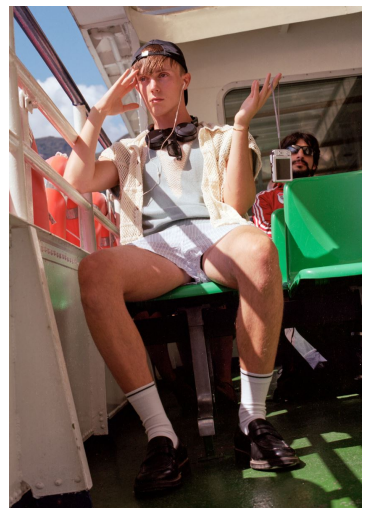

SIMON JUSTUS

GRÖSSE **186** OBERWEITE **95**
TAILLE **75** HÜFTE **95**
SCHUHE **43** HAARE **DUNKELBLOND**
AUGEN **BLAU**

M4
MODELS

HEIGHT **6' 1"** BUST **38"**
WAIST **29"** HIPS **38"**
SHOES **10** HAIR **DARK BLONDE**
EYES **BLUE**