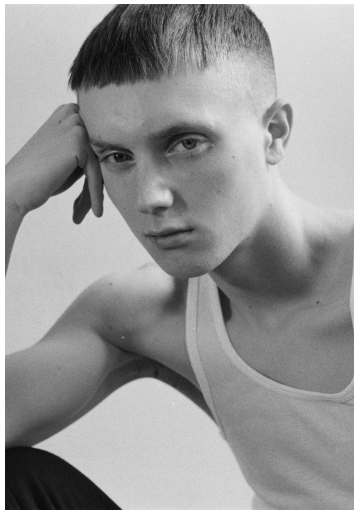

SIMON JUSTUS

GRÖSSE **186** OBERWEITE **95**
TAILLE **75** HÜFTE **95**
SCHUHE **43** HAARE **DUNKELBLOND**
AUGEN **BLAU**

M4
MODELS

HEIGHT **6' 1"** BUST **38"**
WAIST **29"** HIPS **38"**
SHOES **10** HAIR **DARK BLONDE**
EYES **BLUE**