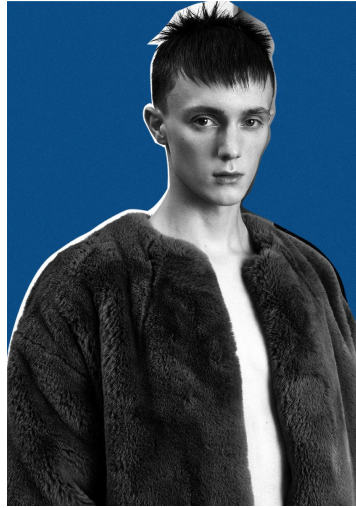

SIMON JUSTUS

GRÖSSE **186** OBERWEITE **95**
TAILLE **75** HÜFTE **95**
SCHUHE **43** HAARE **DUNKELBLOND**
AUGEN **BLAU**

M4
MODELS

HEIGHT **6' 1"** BUST **38"**
WAIST **29"** HIPS **38"**
SHOES **10** HAIR **DARK BLONDE**
EYES **BLUE**

SIMON JUSTUS

GRÖSSE **186** OBERWEITE **95**
TAILLE **75** HÜFTE **95**
SCHUHE **43** HAARE **DUNKELBLOND**
AUGEN **BLAU**

HEIGHT **6' 1"** BUST **38"**
WAIST **29"** HIPS **38"**
SHOES **10** HAIR **DARK BLONDE**
EYES **BLUE**