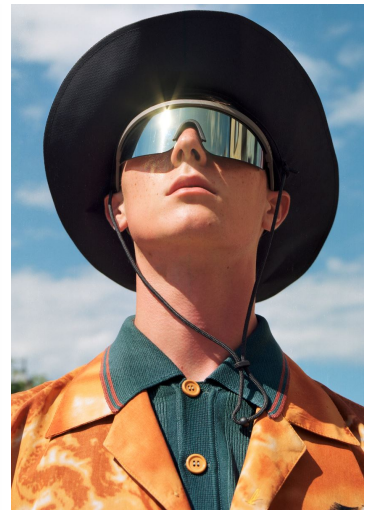

SIMON JUSTUS

GRÖSSE **186** OBERWEITE **95**
TAILLE **75** HÜFTE **95**
SCHUHE **43** HAARE **DUNKELBLOND**
AUGEN **BLAU**

M4
MODELS

HEIGHT **6' 1"** BUST **38"**
WAIST **29"** HIPS **38"**
SHOES **10** HAIR **DARK BLONDE**
EYES **BLUE**