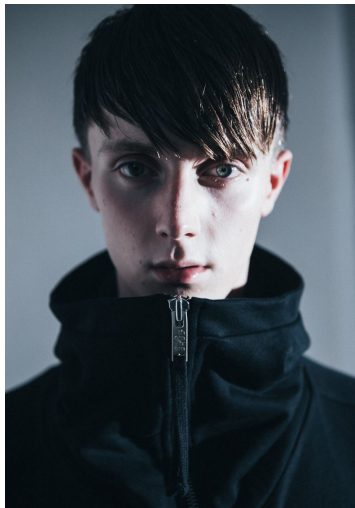

SIMON JUSTUS

GRÖSSE **186** OBERWEITE **95**
TAILLE **75** HÜFTE **95**
SCHUHE **43** HAARE **DUNKELBLOND**
AUGEN **BLAU**

M4
MODELS

HEIGHT **6' 1"** BUST **38"**
WAIST **29"** HIPS **38"**
SHOES **10** HAIR **DARK BLONDE**
EYES **BLUE**

SIMON JUSTUS

GRÖSSE **186** OBERWEITE **95**
TAILLE **75** HÜFTE **95**
SCHUHE **43** HAARE **DUNKELBLOND**
AUGEN **BLAU**

HEIGHT **6' 1"** BUST **38"**
WAIST **29"** HIPS **38"**
SHOES **10** HAIR **DARK BLONDE**
EYES **BLUE**