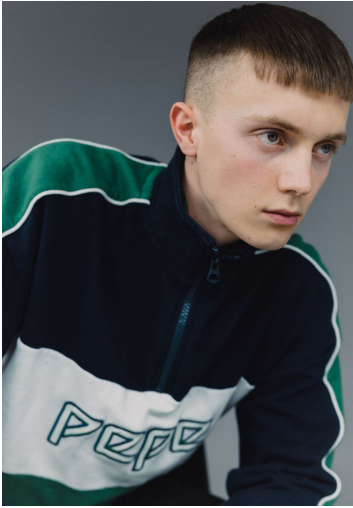

SIMON JUSTUS

GRÖSSE **186** OBERWEITE **95**
TAILLE **75** HÜFTE **95**
SCHUHE **43** HAARE **DUNKELBLOND**
AUGEN **BLAU**

M4
MODELS

HEIGHT **6' 1"** BUST **38"**
WAIST **29"** HIPS **38"**
SHOES **10** HAIR **DARK BLONDE**
EYES **BLUE**