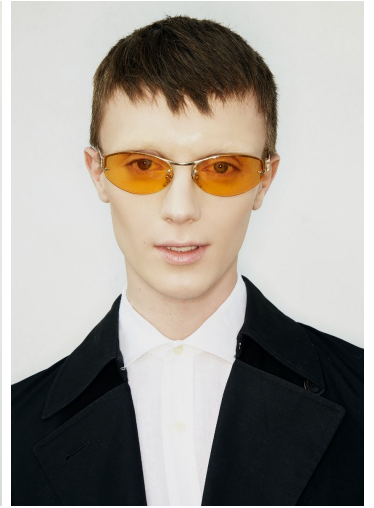

SIMON JUSTUS

GRÖSSE **186** OBERWEITE **95**
TAILLE **75** HÜFTE **95**
SCHUHE **43** HAARE **DUNKELBLOND**
AUGEN **BLAU**

M4
MODELS

HEIGHT **6' 1"** BUST **38"**
WAIST **29"** HIPS **38"**
SHOES **10** HAIR **DARK BLONDE**
EYES **BLUE**