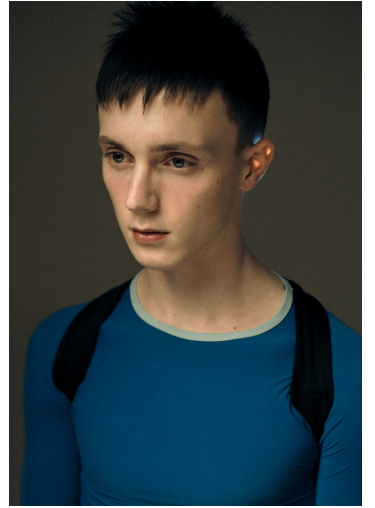

SIMON JUSTUS

GRÖSSE **186** OBERWEITE **95**
TAILLE **75** HÜFTE **95**
SCHUHE **43** HAARE **DUNKELBLOND**
AUGEN **BLAU**

M4
MODELS

HEIGHT **6' 1"** BUST **38"**
WAIST **29"** HIPS **38"**
SHOES **10** HAIR **DARK BLONDE**
EYES **BLUE**

SIMON JUSTUS

GRÖSSE **186** OBERWEITE **95**
TAILLE **75** HÜFTE **95**
SCHUHE **43** HAARE **DUNKELBLOND**
AUGEN **BLAU**

HEIGHT **6' 1"** BUST **38"**
WAIST **29"** HIPS **38"**
SHOES **10** HAIR **DARK BLONDE**
EYES **BLUE**