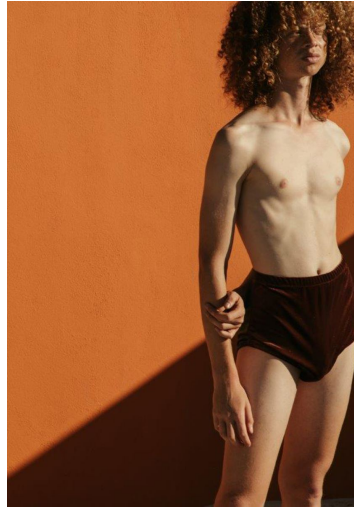

GEORGE HARD

GRÖSSE **186** OBERWEITE **87**
TAILLE **75** HÜFTE **88**
SCHUHE **43** HAARE **ROT-BRAUN**
AUGEN **GRÜN**

M4
MODELS

HEIGHT **6' 1"** BUST **34"**
WAIST **29"** HIPS **35"**
SHOES **9.5** HAIR **AUBURN**
EYES **GREEN**