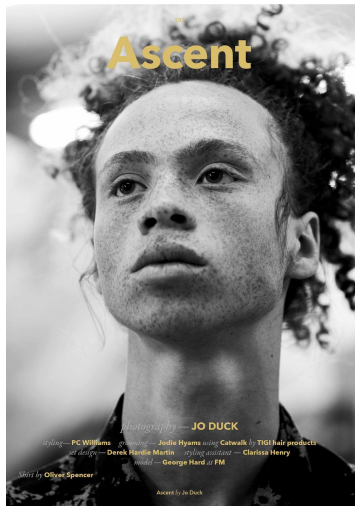

GEORGE HARD

GRÖSSE **186** OBERWEITE **87**
TAILLE **75** HÜFTE **88**
SCHUHE **43** HAARE **ROT-BRAUN**
AUGEN **GRÜN**

M4
MODELS

HEIGHT **6' 1"** BUST **34"**
WAIST **29"** HIPS **35"**
SHOES **9.5** HAIR **AUBURN**
EYES **GREEN**