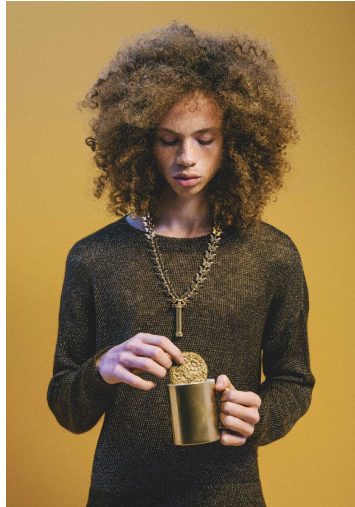

GEORGE HARD

GRÖSSE **186** OBERWEITE **87**
TAILLE **75** HÜFTE **88**
SCHUHE **43** HAARE **ROT-BRAUN**
AUGEN **GRÜN**

M4
MODELS

HEIGHT **6' 1"** BUST **34"**
WAIST **29"** HIPS **35"**
SHOES **9.5** HAIR **AUBURN**
EYES **GREEN**