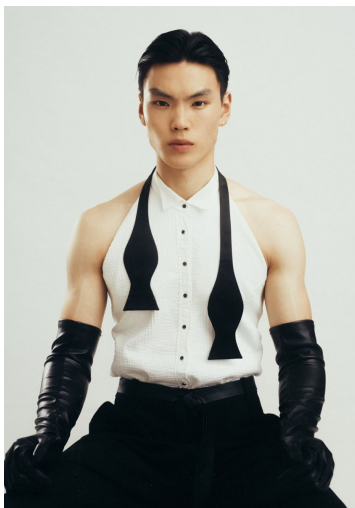

## BUYANT

GRÖSSE **186** OBERWEITE **92**  
TAILLE **76** HÜFTE **99**  
SCHUHE **43** HAARE **SCHWARZ**  
AUGEN **SCHWARZ**

**M4**  
MODELS

HEIGHT **6' 1"** BUST **36"**  
WAIST **30"** HIPS **39"**  
SHOES **10** HAIR **BLACK**  
EYES **BLACK**