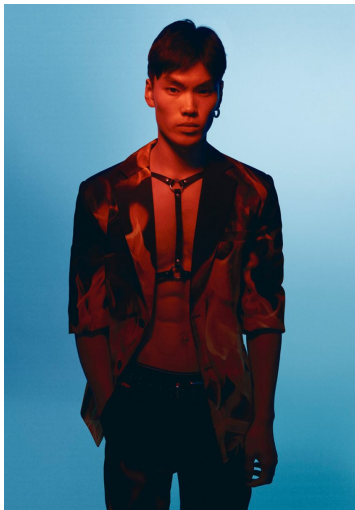

## BUYANT

GRÖSSE **186** OBERWEITE **92**  
TAILLE **76** HÜFTE **99**  
SCHUHE **43** HAARE **SCHWARZ**  
AUGEN **SCHWARZ**

**M4**  
MODELS

HEIGHT **6' 1"** BUST **36"**  
WAIST **30"** HIPS **39"**  
SHOES **10** HAIR **BLACK**  
EYES **BLACK**