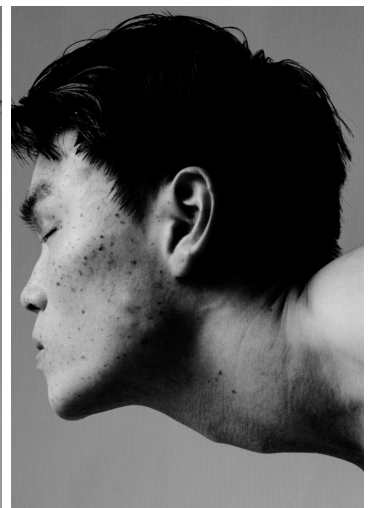

## BUYANT

GRÖSSE **186** OBERWEITE **92**  
TAILLE **76** HÜFTE **99**  
SCHUHE **43** HAARE **SCHWARZ**  
AUGEN **SCHWARZ**

**M4**  
MODELS

HEIGHT **6' 1"** BUST **36"**  
WAIST **30"** HIPS **39"**  
SHOES **10** HAIR **BLACK**  
EYES **BLACK**

BUYANT

GRÖSSE **186** OBERWEITE **92**  
TAILLE **76** HÜFTE **99**  
SCHUHE **43** HAARE **SCHWARZ**  
AUGEN **SCHWARZ**

**M4**  
MODELS

HEIGHT **6' 1"** BUST **36"**  
WAIST **30"** HIPS **39"**  
SHOES **10** HAIR **BLACK**  
EYES **BLACK**