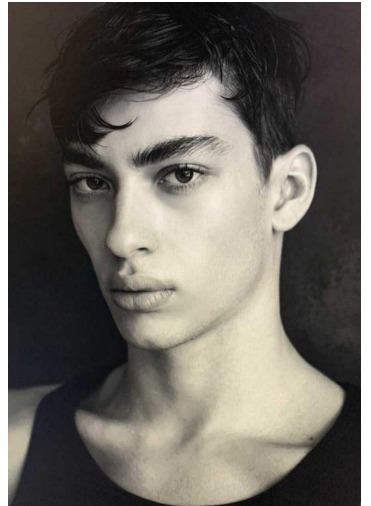

## MILAN

GRÖSSE **186** OBERWEITE **95**  
TAILLE **80** HÜFTE **95**  
SCHUHE **44** HAARE **BRAUN**  
AUGEN **BRAUN-GRÜN**

**M4**  
MODELS

HEIGHT **6' 1"** BUST **38"**  
WAIST **31"** HIPS **38"**  
SHOES **11** HAIR **BROWN**  
EYES **HAZEL**

# MILAN

GRÖSSE **186** OBERWEITE **95**  
TAILLE **80** HÜFTE **95**  
SCHUHE **44** HAARE **BRAUN**  
AUGEN **BRAUN-GRÜN**

HEIGHT **6' 1"** BUST **38"**  
WAIST **31"** HIPS **38"**  
SHOES **11** HAIR **BROWN**  
EYES **HAZEL**

MILAN

GRÖSSE **186** OBERWEITE **95**  
TAILLE **80** HÜFTE **95**  
SCHUHE **44** HAARE **BRAUN**  
AUGEN **BRAUN-GRÜN**

**M4**  
MODELS

HEIGHT **6' 1"** BUST **38"**  
WAIST **31"** HIPS **38"**  
SHOES **11** HAIR **BROWN**  
EYES **HAZEL**