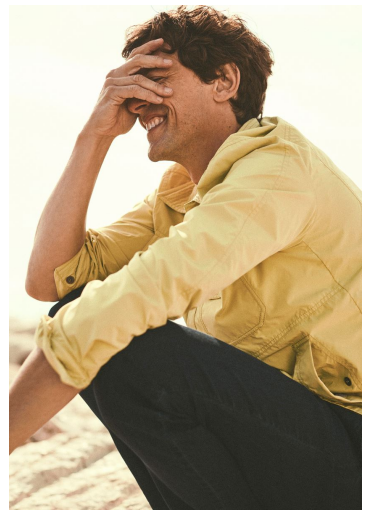

PALZILERI

#effortless attitude

MARTIN CANNAVO

GRÖSSE **188** OBERWEITE **98**
TAILLE **83** HÜFTE **96**
SCHUHE **44** HAARE **BRAUN**
AUGEN **BLAU**

M4
MODELS

HEIGHT **6' 2"** BUST **38"**
WAIST **32"** HIPS **38"**
SHOES **11** HAIR **BROWN**
EYES **BLUE**

MARTIN CANNAVO

GRÖSSE **188** OBERWEITE **98**
TAILLE **83** HÜFTE **96**
SCHUHE **44** HAARE **BRAUN**
AUGEN **BLAU**

HEIGHT **6' 2"** BUST **38"**
WAIST **32"** HIPS **38"**
SHOES **11** HAIR **BROWN**
EYES **BLUE**