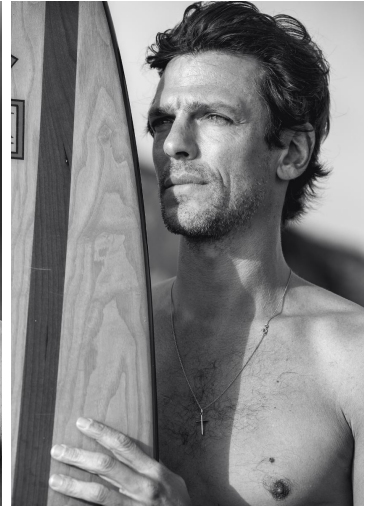

PALZILERI

#effortless attitude

MARTIN CANNAVO

GRÖSSE **188** OBERWEITE **98**
TAILLE **83** HÜFTE **96**
SCHUHE **44** HAARE **BRAUN**
AUGEN **BLAU**

M4
MODELS

HEIGHT **6' 2"** BUST **38"**
WAIST **32"** HIPS **38"**
SHOES **11** HAIR **BROWN**
EYES **BLUE**

MARTIN CANNAVO

GRÖSSE **188** OBERWEITE **98**
TAILLE **83** HÜFTE **96**
SCHUHE **44** HAARE **BRAUN**
AUGEN **BLAU**

HEIGHT **6' 2"** BUST **38"**
WAIST **32"** HIPS **38"**
SHOES **11** HAIR **BROWN**
EYES **BLUE**