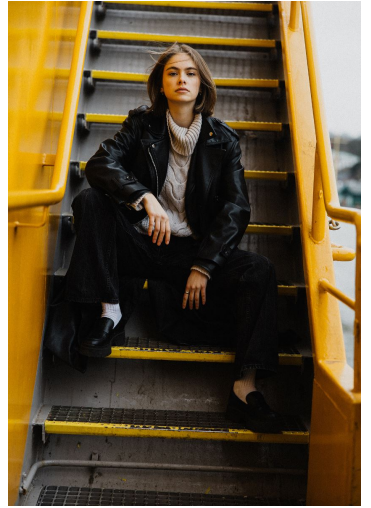

SELINA

GRÖSSE **177** OBERWEITE **82**
TAILLE **63** HÜFTE **90**
SCHUHE **39** HAARE **BLOND**
AUGEN **BLAU**

M4
MODELS

HEIGHT **5' 9.5"** BUST **32"**
WAIST **24"** HIPS **35"**
SHOES **7.5** HAIR **BLONDE**
EYES **BLUE**