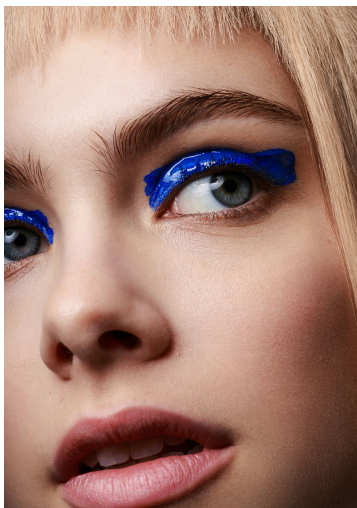

SELINA

GRÖSSE **176** OBERWEITE **82**
TAILLE **63** HÜFTE **90**
SCHUHE **39** HAARE **BLOND**
AUGEN **BLAU**

M4
MODELS

HEIGHT **5' 9"** BUST **32"**
WAIST **24"** HIPS **35"**
SHOES **7.5** HAIR **BLONDE**
EYES **BLUE**