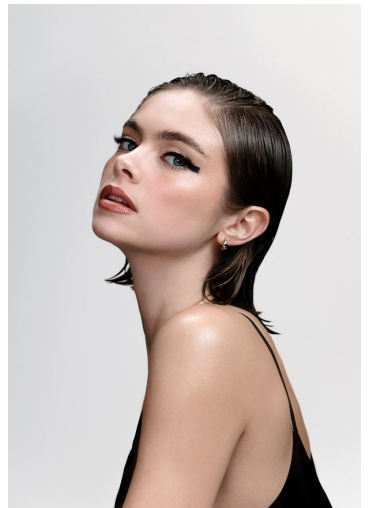

SELINA

GRÖSSE **177** OBERWEITE **82**
TAILLE **63** HÜFTE **90**
SCHUHE **39** HAARE **BLOND**
AUGEN **BLAU**

M4
MODELS

HEIGHT **5' 9.5"** BUST **32"**
WAIST **24"** HIPS **35"**
SHOES **7.5** HAIR **BLONDE**
EYES **BLUE**