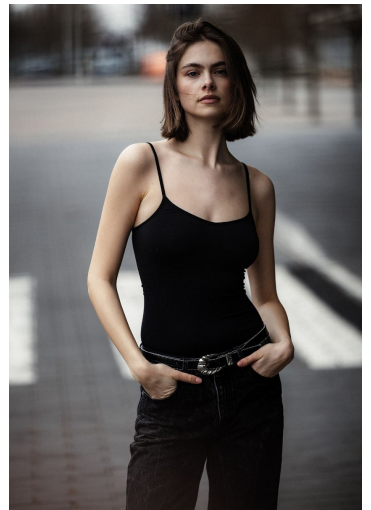

SELINA

GRÖSSE **177** OBERWEITE **82**
TAILLE **63** HÜFTE **90**
SCHUHE **39** HAARE **BLOND**
AUGEN **BLAU**

M4
MODELS

HEIGHT **5' 9.5"** BUST **32"**
WAIST **24"** HIPS **35"**
SHOES **7.5** HAIR **BLONDE**
EYES **BLUE**