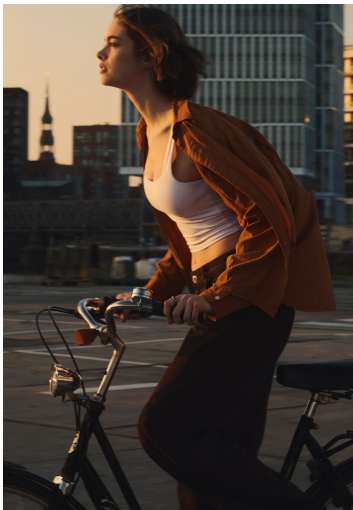

SELINA

GRÖSSE **177** OBERWEITE **82**
TAILLE **63** HÜFTE **90**
SCHUHE **39** HAARE **BLOND**
AUGEN **BLAU**

M4
MODELS

HEIGHT **5' 9.5"** BUST **32"**
WAIST **24"** HIPS **35"**
SHOES **7.5** HAIR **BLONDE**
EYES **BLUE**