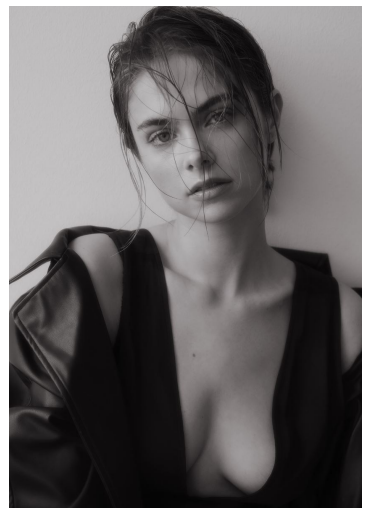

SELINA

GRÖSSE **176** OBERWEITE **82**
TAILLE **63** HÜFTE **90**
SCHUHE **39** HAARE **BLOND**
AUGEN **BLAU**

M4
MODELS

HEIGHT **5' 9"** BUST **32"**
WAIST **24"** HIPS **35"**
SHOES **7.5** HAIR **BLONDE**
EYES **BLUE**