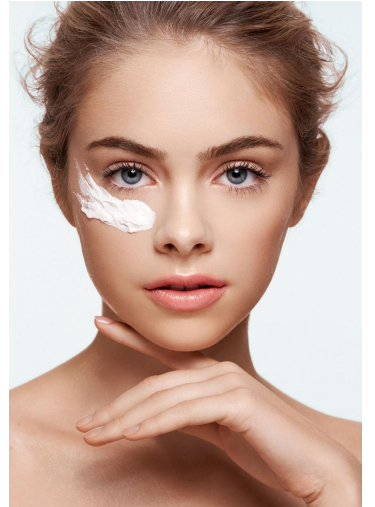

SELINA

GRÖSSE **177** OBERWEITE **82**
TAILLE **63** HÜFTE **90**
SCHUHE **39** HAARE **BLOND**
AUGEN **BLAU**

M4
MODELS

HEIGHT **5' 9.5"** BUST **32"**
WAIST **24"** HIPS **35"**
SHOES **7.5** HAIR **BLONDE**
EYES **BLUE**