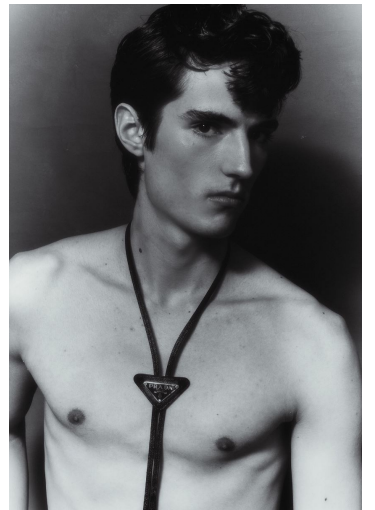

FRITZ

GRÖSSE **186** OBERWEITE **90**
TAILLE **74** HÜFTE **90**
SCHUHE **44** HAARE **BRAUN**
AUGEN **BRAUN**

M4
MODELS

HEIGHT **6' 1"** BUST **35"**
WAIST **29"** HIPS **35"**
SHOES **11** HAIR **BROWN**
EYES **BROWN**