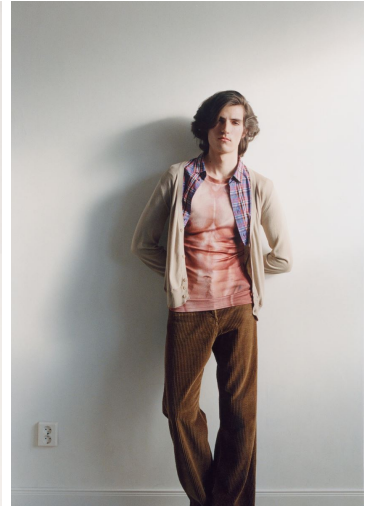

FRITZ

GRÖSSE **186** OBERWEITE **90**
TAILLE **74** HÜFTE **90**
SCHUHE **44** HAARE **BRAUN**
AUGEN **BRAUN**

M4
MODELS

HEIGHT **6' 1"** BUST **35"**
WAIST **29"** HIPS **35"**
SHOES **11** HAIR **BROWN**
EYES **BROWN**