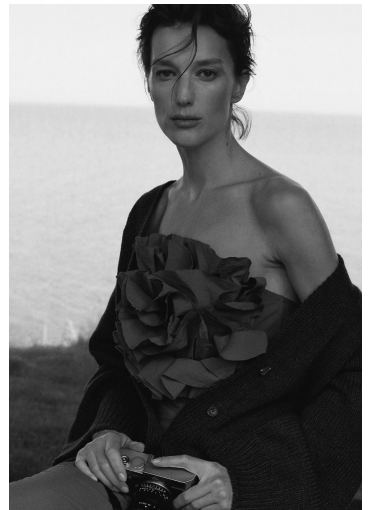

SOLOMIYA

GRÖSSE **180** OBERWEITE **82**
TAILLE **58** HÜFTE **88**
SCHUHE **40** HAARE **HELLBRAUN**
AUGEN **BRAUN-GRÜN**

M4
MODELS

HEIGHT **5' 11"** BUST **32"**
WAIST **23"** HIPS **35"**
SHOES **8.5** HAIR **LIGHT BROWN**
EYES **HAZEL**