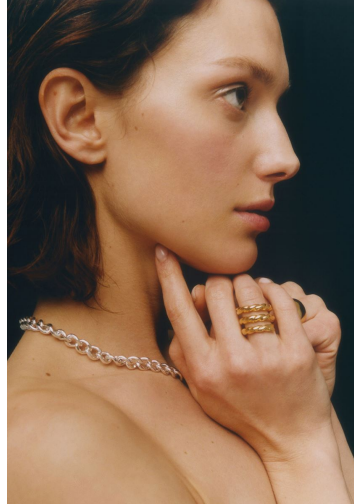

SOLOMIYA

GRÖSSE **180** OBERWEITE **82**
TAILLE **58** HÜFTE **88**
SCHUHE **40** HAARE **HELLBRAUN**
AUGEN **BRAUN-GRÜN**

M4
MODELS

HEIGHT **5' 11"** BUST **32"**
WAIST **23"** HIPS **35"**
SHOES **8.5** HAIR **LIGHT BROWN**
EYES **HAZEL**

SOLOMIYA

GRÖSSE **180** OBERWEITE **82**
TAILLE **58** HÜFTE **88**
SCHUHE **40** HAARE **HELLBRAUN**
AUGEN **BRAUN-GRÜN**

HEIGHT **5' 11"** BUST **32"**
WAIST **23"** HIPS **35"**
SHOES **8.5** HAIR **LIGHT BROWN**
EYES **HAZEL**