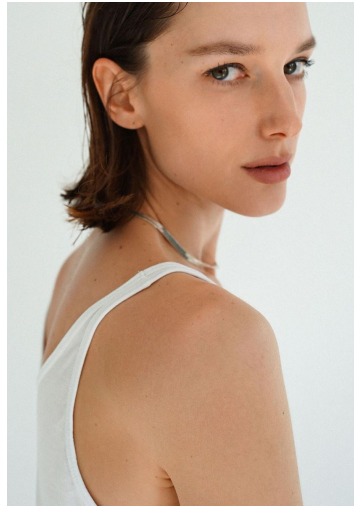

SOLOMIYA

GRÖSSE **180** OBERWEITE **82**
TAILLE **58** HÜFTE **88**
SCHUHE **40** HAARE **HELLBRAUN**
AUGEN **BRAUN-GRÜN**

M4
MODELS

HEIGHT **5' 11"** BUST **32"**
WAIST **23"** HIPS **35"**
SHOES **8.5** HAIR **LIGHT BROWN**
EYES **HAZEL**

SOLOMIYA

GRÖSSE **180** OBERWEITE **82**
TAILLE **58** HÜFTE **88**
SCHUHE **40** HAARE **HELLBRAUN**
AUGEN **BRAUN-GRÜN**

HEIGHT **5' 11"** BUST **32"**
WAIST **23"** HIPS **35"**
SHOES **8.5** HAIR **LIGHT BROWN**
EYES **HAZEL**