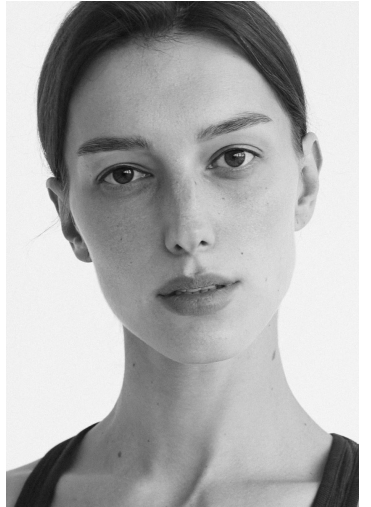

SOLOMIYA

GRÖSSE **180** OBERWEITE **82**
TAILLE **58** HÜFTE **88**
SCHUHE **40** HAARE **HELLBRAUN**
AUGEN **BRAUN-GRÜN**

M4
MODELS

HEIGHT **5' 11"** BUST **32"**
WAIST **23"** HIPS **35"**
SHOES **8.5** HAIR **LIGHT BROWN**
EYES **HAZEL**

SOLOMIYA

GRÖSSE **180** OBERWEITE **82**
TAILLE **58** HÜFTE **88**
SCHUHE **40** HAARE **HELLBRAUN**
AUGEN **BRAUN-GRÜN**

HEIGHT **5' 11"** BUST **32"**
WAIST **23"** HIPS **35"**
SHOES **8.5** HAIR **LIGHT BROWN**
EYES **HAZEL**