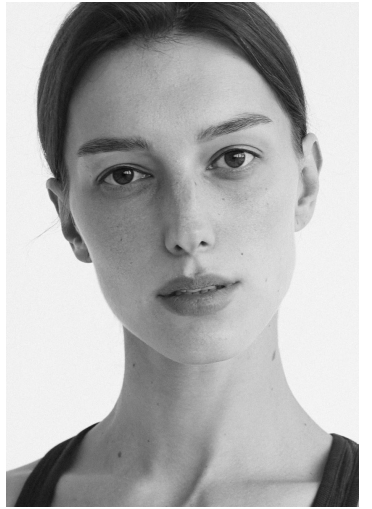

SOLOMIYA

GRÖSSE **180** OBERWEITE **82**
TAILLE **58** HÜFTE **88**
SCHUHE **40** HAARE **HELLBRAUN**
AUGEN **BRAUN-GRÜN**

M4
MODELS

HEIGHT **5' 11"** BUST **32"**
WAIST **23"** HIPS **35"**
SHOES **8.5** HAIR **LIGHT BROWN**
EYES **HAZEL**

SOLOMIYA

GRÖSSE **180** OBERWEITE **82**
TAILLE **58** HÜFTE **88**
SCHUHE **40** HAARE **HELLBRAUN**
AUGEN **BRAUN-GRÜN**

HEIGHT **5' 11"** BUST **32"**
WAIST **23"** HIPS **35"**
SHOES **8.5** HAIR **LIGHT BROWN**
EYES **HAZEL**