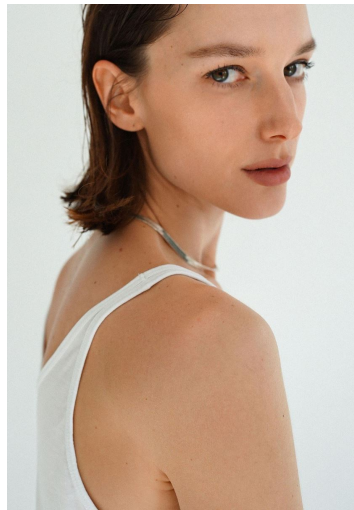

SOLOMIYA

GRÖSSE **180** OBERWEITE **82**
TAILLE **58** HÜFTE **88**
SCHUHE **40** HAARE **HELLBRAUN**
AUGEN **BRAUN-GRÜN**

M4
MODELS

HEIGHT **5' 11"** BUST **32"**
WAIST **23"** HIPS **35"**
SHOES **8.5** HAIR **LIGHT BROWN**
EYES **HAZEL**

SOLOMIYA

GRÖSSE **180** OBERWEITE **82**
TAILLE **58** HÜFTE **88**
SCHUHE **40** HAARE **HELLBRAUN**
AUGEN **BRAUN-GRÜN**

HEIGHT **5' 11"** BUST **32"**
WAIST **23"** HIPS **35"**
SHOES **8.5** HAIR **LIGHT BROWN**
EYES **HAZEL**