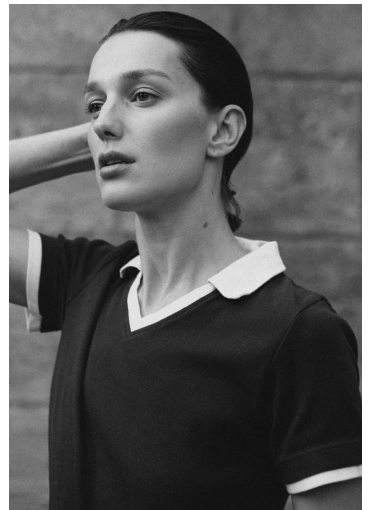

SOLOMIYA

GRÖSSE **180** OBERWEITE **82**
TAILLE **58** HÜFTE **88**
SCHUHE **40** HAARE **HELLBRAUN**
AUGEN **BRAUN-GRÜN**

M4
MODELS

HEIGHT **5' 11"** BUST **32"**
WAIST **23"** HIPS **35"**
SHOES **8.5** HAIR **LIGHT BROWN**
EYES **HAZEL**

SOLOMIYA

GRÖSSE **180** OBERWEITE **82**
TAILLE **58** HÜFTE **88**
SCHUHE **40** HAARE **HELLBRAUN**
AUGEN **BRAUN-GRÜN**

HEIGHT **5' 11"** BUST **32"**
WAIST **23"** HIPS **35"**
SHOES **8.5** HAIR **LIGHT BROWN**
EYES **HAZEL**