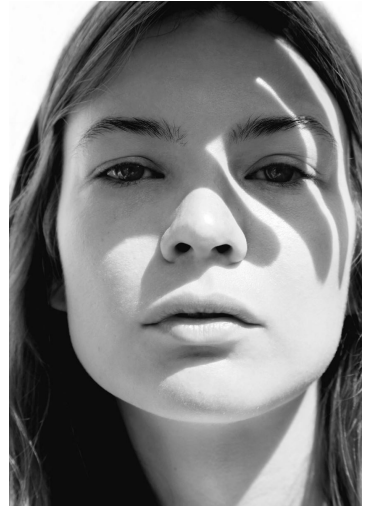

LAURA SIEGER

GRÖSSE **175** OBERWEITE **85**
TAILLE **60** HÜFTE **90**
SCHUHE **40** HAARE **HELLBRAUN**
AUGEN **GRÜN**

M4
MODELS

HEIGHT **5' 9"** BUST **33"**
WAIST **23"** HIPS **35"**
SHOES **8.5** HAIR **LIGHT BROWN**
EYES **GREEN**