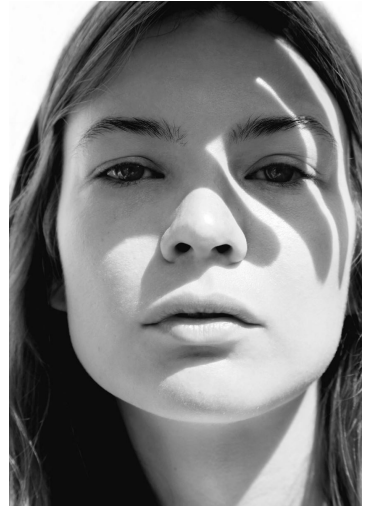

LAURA TITZE

GRÖSSE **175** OBERWEITE **85**
TAILLE **60** HÜFTE **90**
SCHUHE **40** HAARE **HELLBRAUN**
AUGEN **GRÜN**

M4
MODELS

HEIGHT **5' 9"** BUST **33"**
WAIST **23"** HIPS **35"**
SHOES **8.5** HAIR **LIGHT BROWN**
EYES **GREEN**