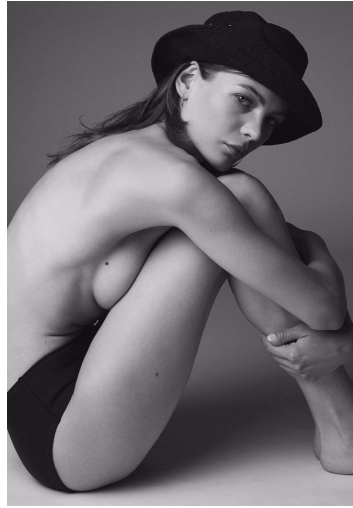

LAURA SIEGER

GRÖSSE **175** OBERWEITE **85**
TAILLE **60** HÜFTE **90**
SCHUHE **40** HAARE **HELLBRAUN**
AUGEN **GRÜN**

M4
MODELS

HEIGHT **5' 9"** BUST **33"**
WAIST **23"** HIPS **35"**
SHOES **8.5** HAIR **LIGHT BROWN**
EYES **GREEN**