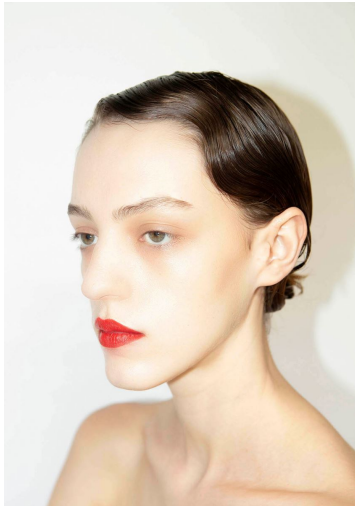

VERA SMIT

GRÖSSE **179** OBERWEITE **86**
TAILLE **63** HÜFTE **91**
SCHUHE **39** HAARE **BLOND**
AUGEN **BRAUN-GRÜN**

HEIGHT **5' 10.5"** BUST **34"**
WAIST **24"** HIPS **36"**
SHOES **7.5** HAIR **BLONDE**
EYES **HAZEL**