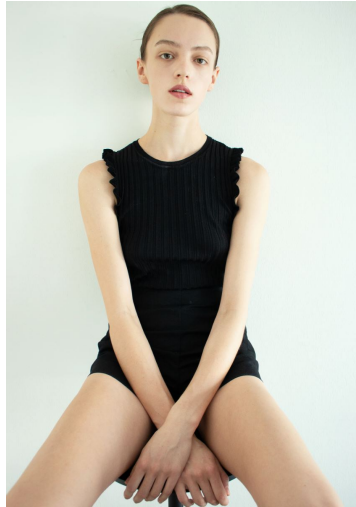

VERA SMIT

GRÖSSE **179** OBERWEITE **86**
TAILLE **63** HÜFTE **91**
SCHUHE **39** HAARE **BLOND**
AUGEN **BRAUN-GRÜN**

M4
MODELS

HEIGHT **5' 10.5"** BUST **34"**
WAIST **24"** HIPS **36"**
SHOES **7.5** HAIR **BLONDE**
EYES **HAZEL**

ILLI BEAUTY

VERA SMIT

GRÖSSE 179 OBERWEITE 86
TAILLE 63 HÜFTE 91
SCHUHE 39 HAARE BLOND
AUGEN BRAUN-GRÜN

M4
MODELS

HEIGHT 5' 10.5" BUST 34"
WAIST 24" HIPS 36"
SHOES 7.5 HAIR BLONDE
EYES HAZEL

L'AFFAIRE

MODE

VERA SMIT

VERA SMIT
HAMBURG
1995
179 cm
86 cm
63 cm
91 cm
39 cm
BLOND
BRAUN-GRÜN

VERA SMIT

GRÖSSE **179** OBERWEITE **86**
TAILLE **63** HÜFTE **91**
SCHUHE **39** HAARE **BLOND**
AUGEN **BRAUN-GRÜN**

HEIGHT **5' 10.5"** BUST **34"**
WAIST **24"** HIPS **36"**
SHOES **7.5** HAIR **BLONDE**
EYES **HAZEL**