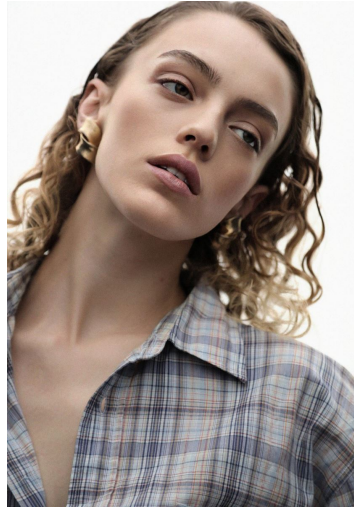

VERA SMIT

GRÖSSE **179** OBERWEITE **86**
TAILLE **63** HÜFTE **91**
SCHUHE **39** HAARE **BLOND**
AUGEN **BRAUN-GRÜN**

M4
MODELS

HEIGHT **5' 10.5"** BUST **34"**
WAIST **24"** HIPS **36"**
SHOES **7.5** HAIR **BLONDE**
EYES **HAZEL**

ILLI BEAUTY

VERA SMIT

GRÖSSE 179 OBERWEITE 86
TAILLE 63 HÜFTE 91
SCHUHE 39 HAARE BLOND
AUGEN BRAUN-GRÜN

M4
MODELS

HEIGHT 5' 10.5" BUST 34"
WAIST 24" HIPS 36"
SHOES 7.5 HAIR BLONDE
EYES HAZEL

L'AFFAIRE

MODE

VERA SMIT

VERA SMIT
HAMBURG
1995
179 cm
86 cm
63 cm
91 cm
39 cm
BLOND
BRAUN-GRÜN

VERA SMIT

GRÖSSE **179** OBERWEITE **86**
TAILLE **63** HÜFTE **91**
SCHUHE **39** HAARE **BLOND**
AUGEN **BRAUN-GRÜN**

HEIGHT **5' 10.5"** BUST **34"**
WAIST **24"** HIPS **36"**
SHOES **7.5** HAIR **BLONDE**
EYES **HAZEL**