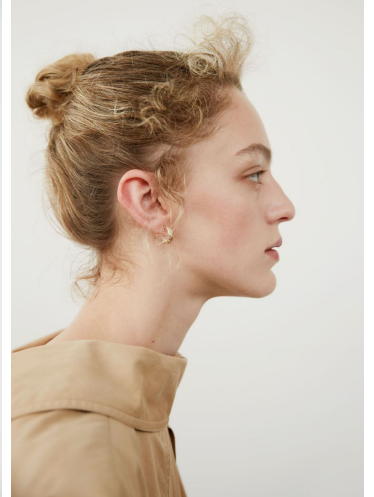

VERA SMIT

GRÖSSE **179** OBERWEITE **86**
TAILLE **63** HÜFTE **91**
SCHUHE **39** HAARE **BLOND**
AUGEN **BRAUN-GRÜN**

M4
MODELS

HEIGHT **5' 10.5"** BUST **34"**
WAIST **24"** HIPS **36"**
SHOES **7.5** HAIR **BLONDE**
EYES **HAZEL**

ILLI BEAUTY

VERA SMIT

GRÖSSE 179 OBERWEITE 86
TAILLE 63 HÜFTE 91
SCHUHE 39 HAARE BLOND
AUGEN BRAUN-GRÜN

M4
MODELS

HEIGHT 5' 10.5" BUST 34"
WAIST 24" HIPS 36"
SHOES 7.5 HAIR BLONDE
EYES HAZEL

L'AFFAIRE

MODE

VERA SMIT

VERA SMIT
HAMBURG
1995
179 cm
86 cm
63 cm
91 cm
39 cm
BLOND
BRAUN-GRÜN

VERA SMIT

GRÖSSE **179** OBERWEITE **86**
TAILLE **63** HÜFTE **91**
SCHUHE **39** HAARE **BLOND**
AUGEN **BRAUN-GRÜN**

HEIGHT **5' 10.5"** BUST **34"**
WAIST **24"** HIPS **36"**
SHOES **7.5** HAIR **BLONDE**
EYES **HAZEL**