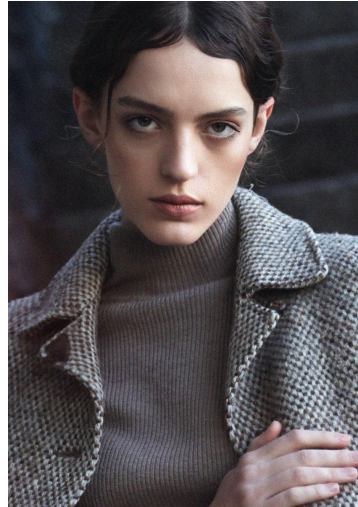

VERA SMIT

GRÖSSE **179** OBERWEITE **86**
TAILLE **63** HÜFTE **91**
SCHUHE **39** HAARE **BLOND**
AUGEN **BRAUN-GRÜN**

M4
MODELS

HEIGHT **5' 10.5"** BUST **34"**
WAIST **24"** HIPS **36"**
SHOES **7.5** HAIR **BLONDE**
EYES **HAZEL**

ILLI BEAUTY

VERA SMIT

GRÖSSE 179 OBERWEITE 86
TAILLE 63 HÜFTE 91
SCHUHE 39 HAARE BLOND
AUGEN BRAUN-GRÜN

M4
MODELS

HEIGHT 5' 10.5" BUST 34"
WAIST 24" HIPS 36"
SHOES 7.5 HAIR BLONDE
EYES HAZEL

L'AFFAIRE

MODE

VERA SMIT