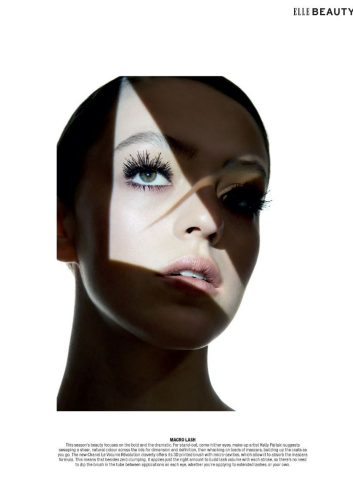

VERA SMIT

GRÖSSE **179** OBERWEITE **86**
TAILLE **63** HÜFTE **91**
SCHUHE **39** HAARE **BLOND**
AUGEN **BRAUN-GRÜN**

M4
MODELS

HEIGHT **5' 10.5"** BUST **34"**
WAIST **24"** HIPS **36"**
SHOES **7.5** HAIR **BLONDE**
EYES **HAZEL**

ILLI BEAUTY

VERA SMIT

GRÖSSE 179 OBERWEITE 86
TAILLE 63 HÜFTE 91
SCHUHE 39 HAARE BLOND
AUGEN BRAUN-GRÜN

M4
MODELS

HEIGHT 5' 10.5" BUST 34"
WAIST 24" HIPS 36"
SHOES 7.5 HAIR BLONDE
EYES HAZEL

L'AFFAIRE

MODE

VERA SMIT

VERA SMIT
HAMBURG
1995
179 cm
86 cm
63 cm
91 cm
39 cm
BLOND
BRAUN-GRÜN

VERA SMIT

GRÖSSE **179** OBERWEITE **86**
TAILLE **63** HÜFTE **91**
SCHUHE **39** HAARE **BLOND**
AUGEN **BRAUN-GRÜN**

HEIGHT **5' 10.5"** BUST **34"**
WAIST **24"** HIPS **36"**
SHOES **7.5** HAIR **BLONDE**
EYES **HAZEL**