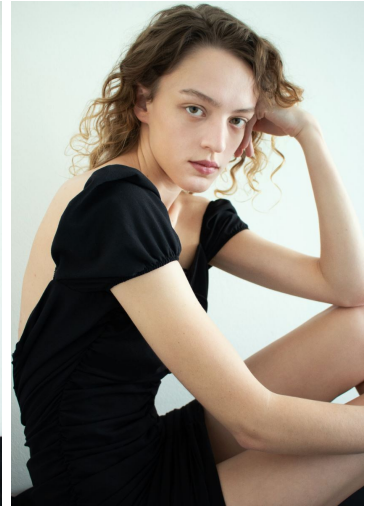

VERA SMIT

GRÖSSE **179** OBERWEITE **86**
TAILLE **63** HÜFTE **91**
SCHUHE **39** HAARE **BLOND**
AUGEN **BRAUN-GRÜN**

M4
MODELS

HEIGHT **5' 10.5"** BUST **34"**
WAIST **24"** HIPS **36"**
SHOES **7.5** HAIR **BLONDE**
EYES **HAZEL**

ILLI BEAUTY

VERA SMIT

GRÖSSE 179 OBERWEITE 86
TAILLE 63 HÜFTE 91
SCHUHE 39 HAARE BLOND
AUGEN BRAUN-GRÜN

M4
MODELS

HEIGHT 5' 10.5" BUST 34"
WAIST 24" HIPS 36"
SHOES 7.5 HAIR BLONDE
EYES HAZEL

L'AFFAIRE

MODE

VERA SMIT

VERA SMIT
HAMBURG
1995
179 cm
86 cm
63 cm
91 cm
39 cm
BLOND
BRAUN-GRÜN

VERA SMIT

GRÖSSE **179** OBERWEITE **86**
TAILLE **63** HÜFTE **91**
SCHUHE **39** HAARE **BLOND**
AUGEN **BRAUN-GRÜN**

HEIGHT **5' 10.5"** BUST **34"**
WAIST **24"** HIPS **36"**
SHOES **7.5** HAIR **BLONDE**
EYES **HAZEL**