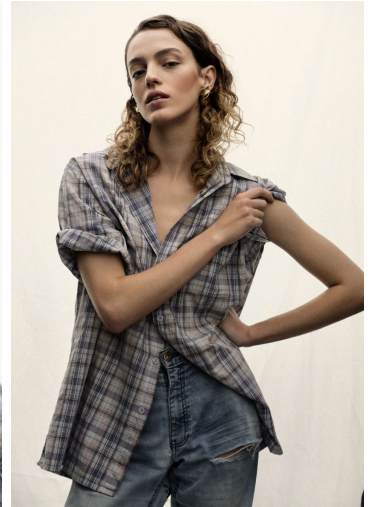

VERA SMIT

GRÖSSE **179** OBERWEITE **86**
TAILLE **63** HÜFTE **91**
SCHUHE **39** HAARE **BLOND**
AUGEN **BRAUN-GRÜN**

M4
MODELS

HEIGHT **5' 10.5"** BUST **34"**
WAIST **24"** HIPS **36"**
SHOES **7.5** HAIR **BLONDE**
EYES **HAZEL**

ILLI BEAUTY

VERA SMIT

GRÖSSE 179 OBERWEITE 86
TAILLE 63 HÜFTE 91
SCHUHE 39 HAARE BLOND
AUGEN BRAUN-GRÜN

M4
MODELS

HEIGHT 5' 10.5" BUST 34"
WAIST 24" HIPS 36"
SHOES 7.5 HAIR BLONDE
EYES HAZEL

L'AFFAIRE

MODE

VERA SMIT

VERA SMIT
HAMBURG
1995
179 cm
86 cm
63 cm
91 cm
39 cm
BLOND
BRAUN-GRÜN

VERA SMIT

GRÖSSE **179** OBERWEITE **86**
TAILLE **63** HÜFTE **91**
SCHUHE **39** HAARE **BLOND**
AUGEN **BRAUN-GRÜN**

HEIGHT **5' 10.5"** BUST **34"**
WAIST **24"** HIPS **36"**
SHOES **7.5** HAIR **BLONDE**
EYES **HAZEL**